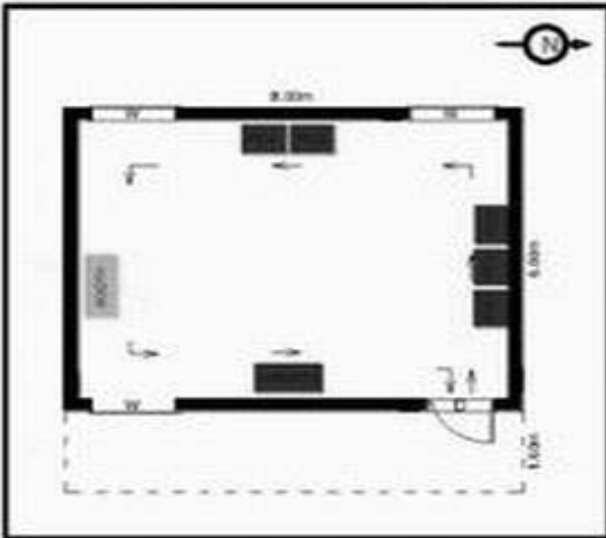

MINIMUM BASIC FACILITY (Pillar 1)	WATER	RAMP	PLUG POINT	TOILET	HEALTH CARE
	✓	✓	✓	✓	X

1) Landmarks
2) Road Number
3) Traffic flow

PS POLLING STATION