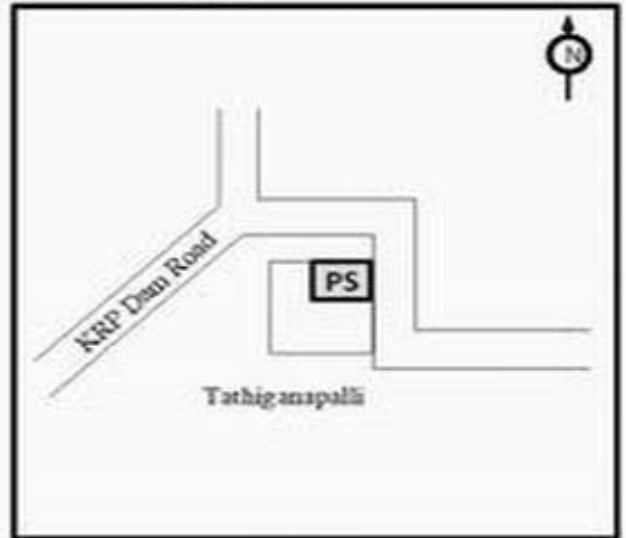

MINIMUM BASIC FACILITY (Pillar 1)	WATER	RAMP	PLUG POINT	TOILET	HEALTH CARE
	✓	✓	✓	✓	X

1) Landmarks
2) Road Number
3) Traffic flow

PS POLLING STATION