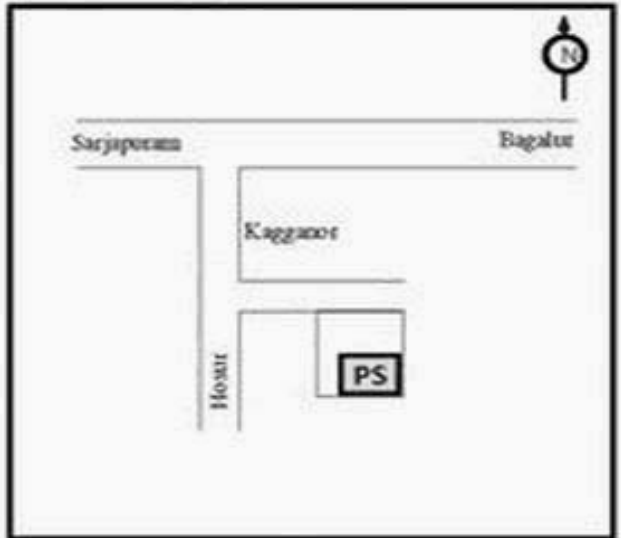

MINIMUM BASIC FACILITY (Pillar 1)	WATER	RAMP	PLUG POINT	TOLFT	HEALTH CARE
	✓	✓	✓	✓	X

1) Landmarks
2) Road Number
3) Traffic flow

PS POLLING STATION