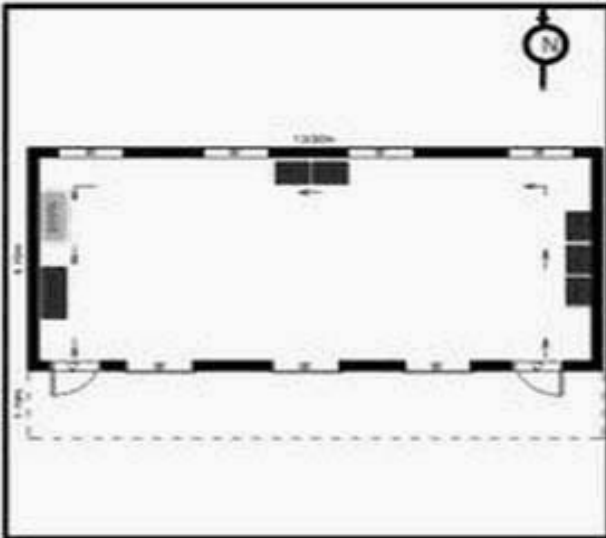

MINIMUM BASIC FACILITY (Pillar 1)	WATER	RAMP	PLUG POINT	TOLFT	HEALTH CARE
	✓	✓	✓	✓	X

1) Landmarks
2) Road Number
3) Traffic flow

PS POLLING STATION