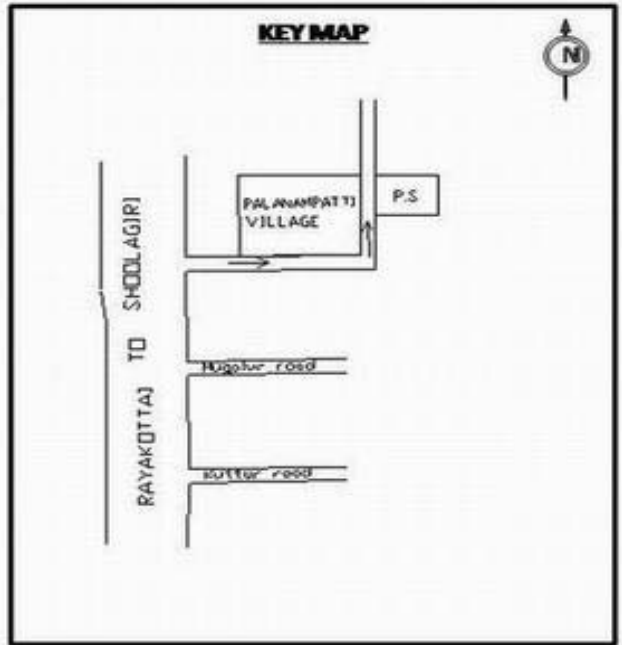

KRISHNAGIRI DISTRICT-கிருஷ்ணகிரி மாவட்டம்
054- Veppanahalli ASSEMBLY CONSTITUENCY - தனி சட்டமன்ற தொகுதி
268 Panchayat Union Primary School Bukampatti 635116
268 கிராமிய ஒன்றிய துணைப்பள்ளி புகம்பட்டி.

54-வேப்பனஹள்ளி சட்டமன்ற தொகுதி

பாக்கம் எண் 268

வாக்காளர் பட்டியல் - 2017

தொடர்ச்சி...

பிரிவு: 1-பிள்ளாரி அக்ரஹாரம் (வ.கி) மற்றும் மேடக்ரஹாரம் (ஊ) பாலிநாயக்கனஹள்ளி வார்டு 3 , பின்கோடு : 635116