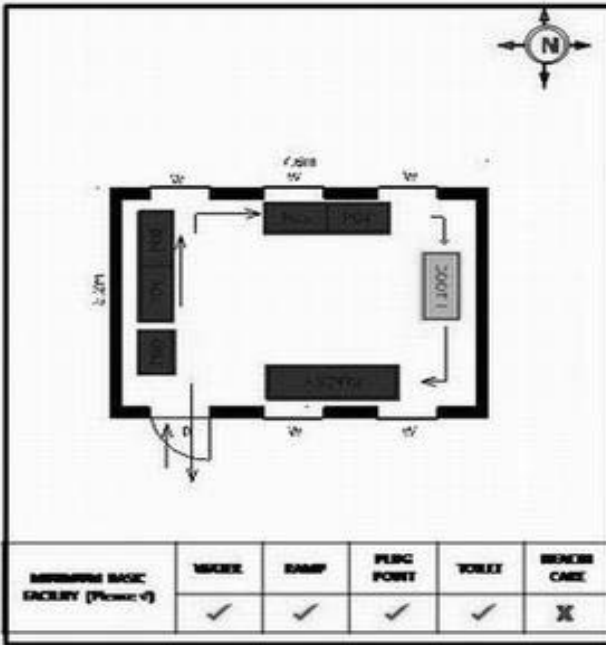

KRISHNAGIRI DISTRICT-கிருஷ்ணகிரி மாவட்டம்
054- Veppanahalli ASSEMBLY CONSTITUENCY - தனி சட்டமன்ற தொகுதி
268 Panchayat Union Primary School Bukampatti 635116
268 கிராமிய ஒன்றிய துணைப்பள்ளி புகம்பட்டி.

54-வேப்பனஹள்ளி சட்டமன்ற தொகுதி

பாக்கம் எண் 268

வாக்காளர் பட்டியல் - 2017

தொடர்ச்சி...

பிரிவு: 1-பிள்ளாரி அக்ரஹாரம் (வ.கி) மற்றும் மேடக்ரஹாரம் (ஊ) பாலிநாயக்கனஹள்ளி வார்டு 3 , பின்கோடு : 635116