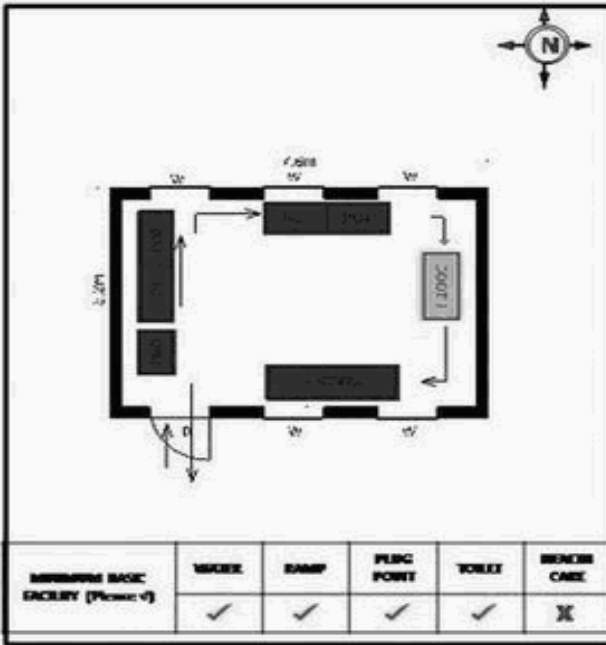

KRISHNAGIRI DISTRICT-கிருஷ்ணகிரி மாவட்டம்
054- Veppanahalli ASSEMBLY CONSTITUENCY - தனி சட்டமன்ற தொகுதி
268 Panchayat Union Primary School Bakurampatti 635116
268 கிராமிய ஒன்றிய துணைப்பள்ளி புகழப்பட்டு.

MINIMUM BASIC FACILITY (Please ✓)	WATER	DAMP	PLUG POINT	TOILET	BENCH CASE
	✓	✓	✓	✓	X