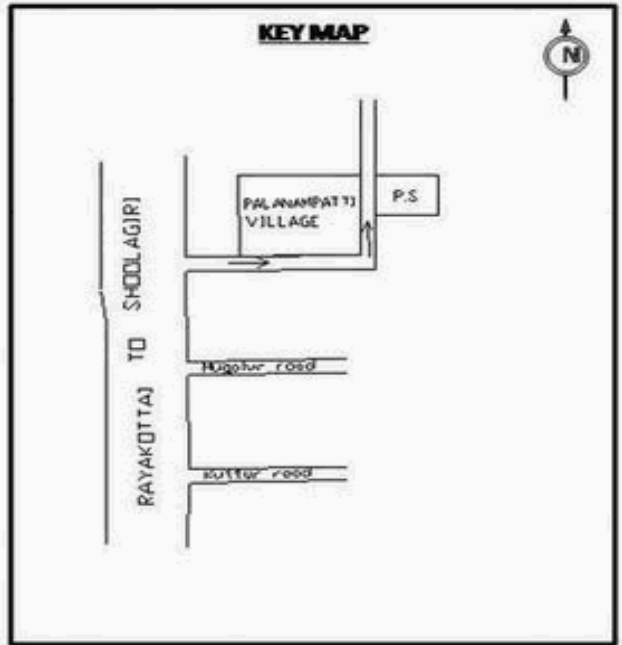

KRISHNAGIRI DISTRICT-கிருஷ்ணகிரி மாவட்டம்
054- Veppanahalli ASSEMBLY CONSTITUENCY - தனி சட்டமன்ற தொகுதி
268 Panchayat Union Primary School Bakurampatti 635116
268 கிராமிய ஒன்றிய துணைப்பள்ளி புகழப்பட்டு.

MINIMUM BASIC FACILITY (Please ✓)	WATER	DAMP	PLUG POINT	TOILET	BENCH CASE
	✓	✓	✓	✓	X