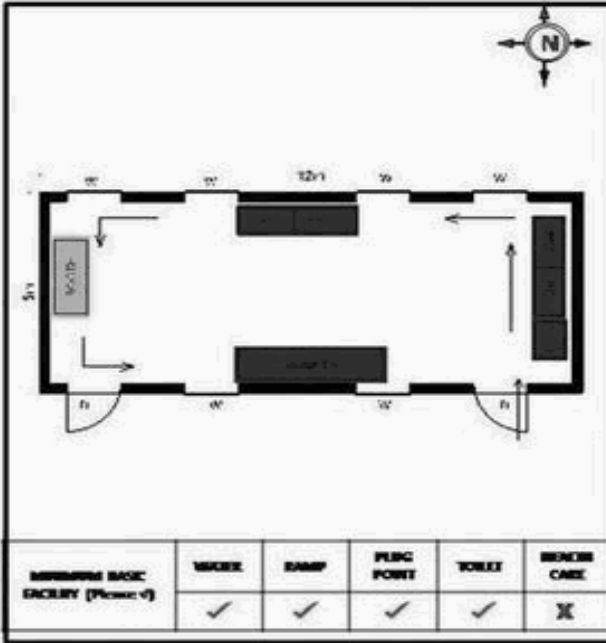

KRISHNAGIRI DISTRICT-கிருஷ்ணகிரி மாவட்டம்
054- Veppanahalli ASSEMBLY CONSTITUENCY- தனி சட்டமன்ற தொகுதி
265 Panchayat Union Primary School , Mugaloor - 635 116.
265 ஊராட்சி ஒன்றிய தளவாரணிப் பள்ளி முகலூர்

54-வேப்பனஹள்ளி சட்டமன்ற தொகுதி

வாக்காளர் பட்டியல் - 2018

பாகம் எண் 265

தொடர்ச்சி...

பிரிவு: 1-பிள்ளாரி அக்ரஹாரம் (வ.கி) மற்றும் மேடக்ரஹாரம் (ஊ) முகநூர் வார்டு 1 , பின்கோடு : 635116