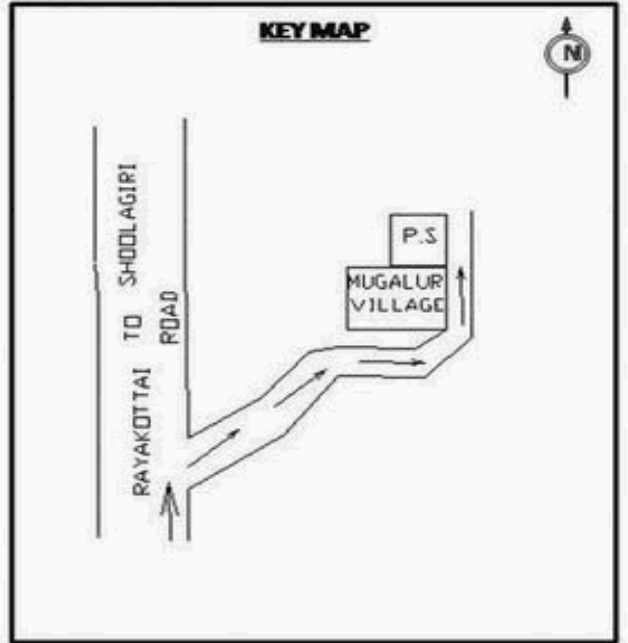

KRISHNAGIRI DISTRICT-கிருஷ்ணகிரி மாவட்டம்
054- Veppanahalli ASSEMBLY CONSTITUENCY- தனி சட்டமன்ற தொகுதி
265 Panchayat Union Primary School , Mugaloor - 635 116.
265 ஊராட்சி ஒன்றிய தளவாரணிப் பள்ளி முகலூர்

54-வேப்பனஹள்ளி சட்டமன்ற தொகுதி

வாக்காளர் பட்டியல் - 2018

பாகம் எண் 265

தொடர்ச்சி...

பிரிவு: 1-பிள்ளாரி அக்ரஹாரம் (வ.கி) மற்றும் மேடக்ரஹாரம் (ஊ) முகநூர் வார்டு 1 , பின்கோடு : 635116