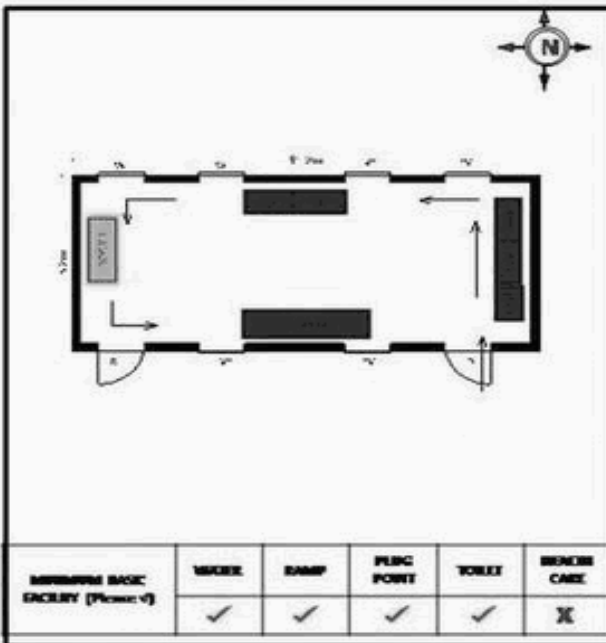

KRISHNAGIRI DISTRICT-கிருஷ்ணகிரி மாவட்டம்
054-- Veppanarali ASSEMBLY CONSTITUENCY-- தனி சட்டமன்ற தொகுதி
250 Panchayat Union Primary School, Ulukurichi
250 ஊராட்சி ஒன்றிய தலைநகர்வாசி உள்நகர்ப்பள்ளி

54-வேப்பனஹள்ளி சட்டமன்ற தொகுதி

வாக்காளர் பட்டியல் - 2017

பாகம் எண் 250

தொடர்ச்சி...

பிரிவு: 1-திம்ஜெப்பள்ளி (வ.கி) மற்றும் (ஊ) பெரிய உள்ளூருறுக்கை வார்டு 6 , பின்கோடு : 635113

1	WYG1137389 வாக்காளர் பெயர்: வள்ளியம்மாள் கணவர் பெயர்: முருகன் புதியபழைய வீட்டு எண்: 1/- வயது: 27 இனம்: பெண்	2	WYG1137447 வாக்காளர் பெயர்: ராதா கணவர் பெயர்: நரசிம்மன் புதியபழைய வீட்டு எண்: 1/6-196 வயது: 27 இனம்: பெண்	3	WYG1137520 வாக்காளர் பெயர்: வாஜித் தந்தை பெயர்: கலில் புதியபழைய வீட்டு எண்: 1/413-135A வயது: 22 இனம்: ஆண்
4	WYG1137512 வாக்காளர் பெயர்: கோபிகாந்தன் தந்தை பெயர்: நடராஜன் புதியபழைய வீட்டு எண்: 1/122-67B வயது: 21 இனம்: ஆண்	5	WYG1137439 வாக்காளர் பெயர்: மாதேவம்மா கணவர் பெயர்: முனிராஜ் புதியபழைய வீட்டு எண்: 1/187-109A வயது: 21 இனம்: பெண்	6	TN/14/076/0018663 வாக்காளர் பெயர்: கைபான் தந்தை பெயர்: நூரும்சாயபு புதியபழைய வீட்டு எண்: 1/1A வயது: 60 இனம்: ஆண்
7	TN/14/076/0018255 வாக்காளர் பெயர்: ஜமிலாபீ கணவர் பெயர்: கைபான் புதியபழைய வீட்டு எண்: 1/1A வயது: 51 இனம்: பெண்	8	WYG0930420 வாக்காளர் பெயர்: ரோஹிஷ்டீ கணவர் பெயர்: சையதுசாயபு புதியபழைய வீட்டு எண்: 1/na வயது: 45 இனம்: பெண்	9	WYG0930180 வாக்காளர் பெயர்: அர்ஷியா கணவர் பெயர்: ஜமீர் புதியபழைய வீட்டு எண்: 1/na வயது: 24 இனம்: பெண்
10	WYG1137470 வாக்காளர் பெயர்: ராஜாமாணிக்கம் தந்தை பெயர்: கிருஷ்ணப்பா புதியபழைய வீட்டு எண்: 1/6-122 வயது: 59 இனம்: ஆண்	11	WYG1137538 வாக்காளர் பெயர்: சரோஜா கணவர் பெயர்: ராஜாமாணிக்கம் புதியபழைய வீட்டு எண்: 1/6-122 வயது: 51 இனம்: பெண்	12	WYG1137454 வாக்காளர் பெயர்: பாபு தந்தை பெயர்: உசேன்சாயபு புதியபழைய வீட்டு எண்: 1/217 வயது: 34 இனம்: ஆண்
13	WYG1137488 வாக்காளர் பெயர்: ரேவதி கணவர் பெயர்: பையாஷ் புதியபழைய வீட்டு எண்: 1/6-209 வயது: 30 இனம்: பெண்	14	WYG1343136 வாக்காளர் பெயர்: இப்பராஹிம் தந்தை பெயர்: பாஷா புதியபழைய வீட்டு எண்: 1/3-126 வயது: 19 இனம்: ஆண்	15	WYG1343144 வாக்காளர் பெயர்: சாந்து தந்தை பெயர்: ரபீக் புதியபழைய வீட்டு எண்: 1/154 வயது: 21 இனம்: ஆண்
16	WYG1343151 வாக்காளர் பெயர்: அப்சானா பேகம் கணவர் பெயர்: ஷாஜஹான் புதியபழைய வீட்டு எண்: 1/3-2A வயது: 33 இனம்: பெண்	17	WYG1343169 வாக்காளர் பெயர்: ஷாருகான் தந்தை பெயர்: ரபி புதியபழைய வீட்டு எண்: 1/6-90 வயது: 19 இனம்: ஆண்	18	WYG1343177 வாக்காளர் பெயர்: மணிவண்ணன் தந்தை பெயர்: முருகேசன் புதியபழைய வீட்டு எண்: 1/6-167 வயது: 38 இனம்: ஆண்
19	WYG1343185 வாக்காளர் பெயர்: பிரகாஷ் தந்தை பெயர்: நாராயணன் புதியபழைய வீட்டு எண்: 1/10-43 வயது: 23 இனம்: ஆண்	20	WYG1343193 வாக்காளர் பெயர்: நாராயணன் தந்தை பெயர்: முனிசாமி புதியபழைய வீட்டு எண்: 1/10-43A வயது: 26 இனம்: ஆண்	21	WYG1343201 வாக்காளர் பெயர்: இம்ரான் தந்தை பெயர்: மைதீன் புதியபழைய வீட்டு எண்: 1/- வயது: 19 இனம்: ஆண்
22	WYG1343219 வாக்காளர் பெயர்: ஜனாப்காசிம் தந்தை பெயர்: அபிப் புதியபழைய வீட்டு எண்: 1/225 வயது: 29 இனம்: ஆண்	23	WYG1137579 வாக்காளர் பெயர்: ஜெபீன் தாஜ் கணவர் பெயர்: பைரோஸ் புதியபழைய வீட்டு எண்: 1-1/NA வயது: 27 இனம்: பெண்	24	WYG1310333 வாக்காளர் பெயர்: ஹசீஸிபேகம் கணவர் பெயர்: பைரோய் புதியபழைய வீட்டு எண்: 1-1/- வயது: 23 இனம்: பெண்
25	WYG1310424 வாக்காளர் பெயர்: கலீம் தந்தை பெயர்: கைபான் புதியபழைய வீட்டு எண்: 1-1A/- வயது: 19 இனம்: ஆண்	26	WYG0930263 வாக்காளர் பெயர்: மாயூப்பாஷா தந்தை பெயர்: கைபான் புதியபழைய வீட்டு எண்: 1-1a/- வயது: 24 இனம்: ஆண்	27	WYG1029982 வாக்காளர் பெயர்: பௌஜியா கணவர் பெயர்: அஸ்லாம் புதியபழைய வீட்டு எண்: 1-38/- வயது: 23 இனம்: பெண்
28	WYG1310606 வாக்காளர் பெயர்: ருக்ஸானா கணவர் பெயர்: ஷாஜஹான் புதியபழைய வீட்டு எண்: 1-38/- வயது: 23 இனம்: பெண்	29	WYG1230234 வாக்காளர் பெயர்: சமீம் கணவர் பெயர்: சர்தார் புதியபழைய வீட்டு எண்: 1A/- வயது: 21 இனம்: பெண்	30	WYG1230259 வாக்காளர் பெயர்: சொந்தர் பாண்டியன் தந்தை பெயர்: கிருஷ்ணன் புதியபழைய வீட்டு எண்: 1A/- வயது: 20 இனம்: ஆண்