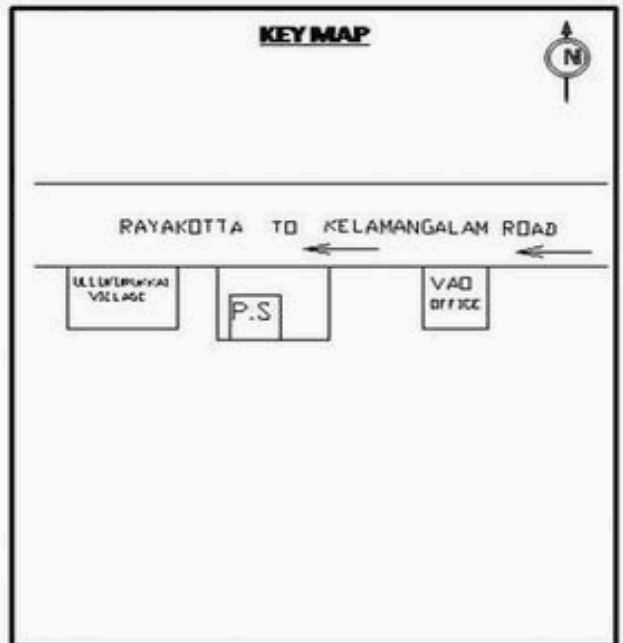

KRISHNAGIRI DISTRICT-கிருஷ்ணகிரி மாவட்டம்
054-- Veppanarali ASSEMBLY CONSTITUENCY-- தனி சட்டமன்ற தொகுதி
250 Panchayat Union Primary School, Ulukurichi
250 ஊராட்சி ஒன்றிய தலைநகர்வாசி உள்நகர்ப்பள்ளி

54-வேப்பனஹள்ளி சட்டமன்ற தொகுதி

வாக்காளர் பட்டியல் - 2017

பாகம் எண் 250

தொடர்ச்சி...

பிரிவு: 1-திம்ஜெப்பள்ளி (வ.கி) மற்றும் (ஊ) பெரிய உள்ளூருறுக்கை வார்டு 6 , பின்கோடு : 635113

1	WYG1137389 வாக்காளர் பெயர்: வள்ளியம்மாள் கணவர் பெயர்: முருகன் புதியபழைய வீட்டு எண்: 1/- வயது: 27 இனம்: பெண்	2	WYG1137447 வாக்காளர் பெயர்: ராதா கணவர் பெயர்: நரசிம்மன் புதியபழைய வீட்டு எண்: 1/6-196 வயது: 27 இனம்: பெண்	3	WYG1137520 வாக்காளர் பெயர்: வாஜித் தந்தை பெயர்: கலில் புதியபழைய வீட்டு எண்: 1/413-135A வயது: 22 இனம்: ஆண்
4	WYG1137512 வாக்காளர் பெயர்: கோபிகாந்தன் தந்தை பெயர்: நடராஜன் புதியபழைய வீட்டு எண்: 1/122-67B வயது: 21 இனம்: ஆண்	5	WYG1137439 வாக்காளர் பெயர்: மாதேவம்மா கணவர் பெயர்: முனிராஜ் புதியபழைய வீட்டு எண்: 1/187-109A வயது: 21 இனம்: பெண்	6	TN/14/076/0018663 வாக்காளர் பெயர்: கைபான் தந்தை பெயர்: நூரும்சாயபு புதியபழைய வீட்டு எண்: 1/1A வயது: 60 இனம்: ஆண்
7	TN/14/076/0018255 வாக்காளர் பெயர்: ஜமிலாபீ கணவர் பெயர்: கைபான் புதியபழைய வீட்டு எண்: 1/1A வயது: 51 இனம்: பெண்	8	WYG0930420 வாக்காளர் பெயர்: ரோஹிஷ்டீ கணவர் பெயர்: சையதுசாயபு புதியபழைய வீட்டு எண்: 1/na வயது: 45 இனம்: பெண்	9	WYG0930180 வாக்காளர் பெயர்: அர்ஷியா கணவர் பெயர்: ஜமீர் புதியபழைய வீட்டு எண்: 1/na வயது: 24 இனம்: பெண்
10	WYG1137470 வாக்காளர் பெயர்: ராஜாமாணிக்கம் தந்தை பெயர்: கிருஷ்ணப்பா புதியபழைய வீட்டு எண்: 1/6-122 வயது: 59 இனம்: ஆண்	11	WYG1137538 வாக்காளர் பெயர்: சரோஜா கணவர் பெயர்: ராஜாமாணிக்கம் புதியபழைய வீட்டு எண்: 1/6-122 வயது: 51 இனம்: பெண்	12	WYG1137454 வாக்காளர் பெயர்: பாபு தந்தை பெயர்: உசேன்சாயபு புதியபழைய வீட்டு எண்: 1/217 வயது: 34 இனம்: ஆண்
13	WYG1137488 வாக்காளர் பெயர்: ரேவதி கணவர் பெயர்: பையாஷ் புதியபழைய வீட்டு எண்: 1/6-209 வயது: 30 இனம்: பெண்	14	WYG1343136 வாக்காளர் பெயர்: இப்பராஹிம் தந்தை பெயர்: பாஷா புதியபழைய வீட்டு எண்: 1/3-126 வயது: 19 இனம்: ஆண்	15	WYG1343144 வாக்காளர் பெயர்: சாந்து தந்தை பெயர்: ரபீக் புதியபழைய வீட்டு எண்: 1/154 வயது: 21 இனம்: ஆண்
16	WYG1343151 வாக்காளர் பெயர்: அப்சானா பேகம் கணவர் பெயர்: ஷாஜஹான் புதியபழைய வீட்டு எண்: 1/3-2A வயது: 33 இனம்: பெண்	17	WYG1343169 வாக்காளர் பெயர்: ஷாருகான் தந்தை பெயர்: ரபி புதியபழைய வீட்டு எண்: 1/6-90 வயது: 19 இனம்: ஆண்	18	WYG1343177 வாக்காளர் பெயர்: மணிவண்ணன் தந்தை பெயர்: முருகேசன் புதியபழைய வீட்டு எண்: 1/6-167 வயது: 38 இனம்: ஆண்
19	WYG1343185 வாக்காளர் பெயர்: பிரகாஷ் தந்தை பெயர்: நாராயணன் புதியபழைய வீட்டு எண்: 1/10-43 வயது: 23 இனம்: ஆண்	20	WYG1343193 வாக்காளர் பெயர்: நாராயணன் தந்தை பெயர்: முனிசாமி புதியபழைய வீட்டு எண்: 1/10-43A வயது: 26 இனம்: ஆண்	21	WYG1343201 வாக்காளர் பெயர்: இம்ரான் தந்தை பெயர்: மைதீன் புதியபழைய வீட்டு எண்: 1/- வயது: 19 இனம்: ஆண்
22	WYG1343219 வாக்காளர் பெயர்: ஜனாப்காசிம் தந்தை பெயர்: அபிப் புதியபழைய வீட்டு எண்: 1/225 வயது: 29 இனம்: ஆண்	23	WYG1137579 வாக்காளர் பெயர்: ஜெபீன் தாஜ் கணவர் பெயர்: பைரோஸ் புதியபழைய வீட்டு எண்: 1-1/NA வயது: 27 இனம்: பெண்	24	WYG1310333 வாக்காளர் பெயர்: ஹசீஸிபேகம் கணவர் பெயர்: பைரோய் புதியபழைய வீட்டு எண்: 1-1/- வயது: 23 இனம்: பெண்
25	WYG1310424 வாக்காளர் பெயர்: கலீம் தந்தை பெயர்: கைபான் புதியபழைய வீட்டு எண்: 1-1A/- வயது: 19 இனம்: ஆண்	26	WYG0930263 வாக்காளர் பெயர்: மாயூப்பாஷா தந்தை பெயர்: கைபான் புதியபழைய வீட்டு எண்: 1-1a/- வயது: 24 இனம்: ஆண்	27	WYG1029982 வாக்காளர் பெயர்: பௌஜியா கணவர் பெயர்: அஸ்லாம் புதியபழைய வீட்டு எண்: 1-38/- வயது: 23 இனம்: பெண்
28	WYG1310606 வாக்காளர் பெயர்: ருக்ஸானா கணவர் பெயர்: ஷாஜஹான் புதியபழைய வீட்டு எண்: 1-38/- வயது: 23 இனம்: பெண்	29	WYG1230234 வாக்காளர் பெயர்: சமீம் கணவர் பெயர்: சர்தார் புதியபழைய வீட்டு எண்: 1A/- வயது: 21 இனம்: பெண்	30	WYG1230259 வாக்காளர் பெயர்: சொந்தர் பாண்டியன் தந்தை பெயர்: கிருஷ்ணன் புதியபழைய வீட்டு எண்: 1A/- வயது: 20 இனம்: ஆண்