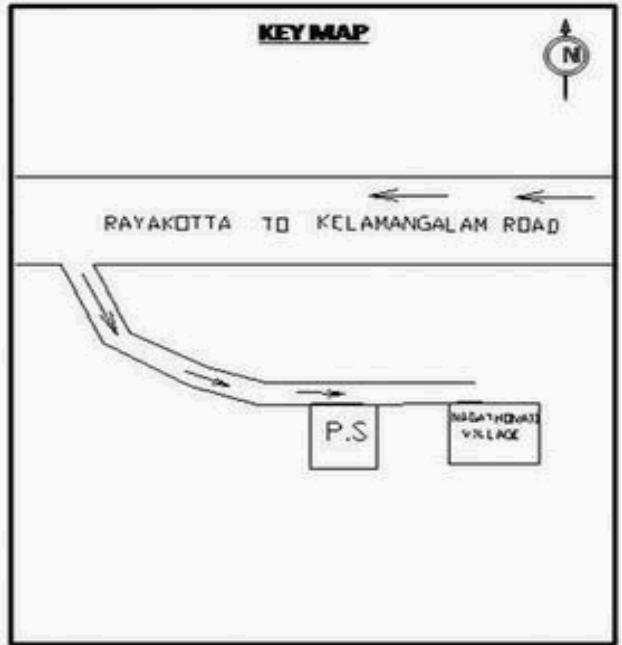

KRISHNAGIRI DISTRICT-கிருஷ்ணகிரி மாவட்டம்
054- Veppanahalli ASSEMBLY CONSTITUENCY - தனி சட்டமன்ற தொகுதி
245 Panchayat Union Primary School , Nagathonai - 635 113
245 ஊராட்சி ஒன்றிய துணைப்பள்ளி நடுநெடுமலை

54-வேப்பனஹள்ளி சட்டமன்ற தொகுதி

பாகம் எண் 245

வாக்காளர் பட்டியல் - 2017

தொடர்ச்சி...

பிரிவு: 1-நாகமங்கலம் (வ.கி) மற்றும் (ஊ) சின்ன நாகதொணை, நாகதொணை வார்டு 2 , பின்கோடு : 635113