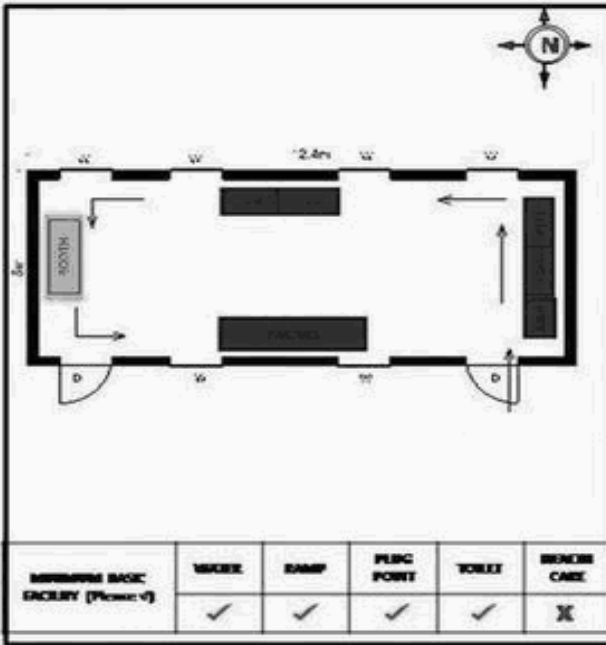

KRISHNAGIRI DISTRICT-கிருஷ்ணகிரி மாவட்டம்
054- Veppanahalli ASSEMBLY CONSTITUENCY - தனி சட்டமன்ற தொகுதி
245 Panchayat Union Primary School , Nagathonai - 635 113
245 ஊராட்சி ஒன்றிய துணைப்பள்ளி நடுநெடுமலை

54-வேப்பனஹள்ளி சட்டமன்ற தொகுதி

பாகம் எண் 245

வாக்காளர் பட்டியல் - 2017

தொடர்ச்சி...

பிரிவு: 1-நாகமங்கலம் (வ.கி) மற்றும் (ஊ) சின்ன நாகதொணை, நாகதொணை வார்டு 2 , பின்கோடு : 635113