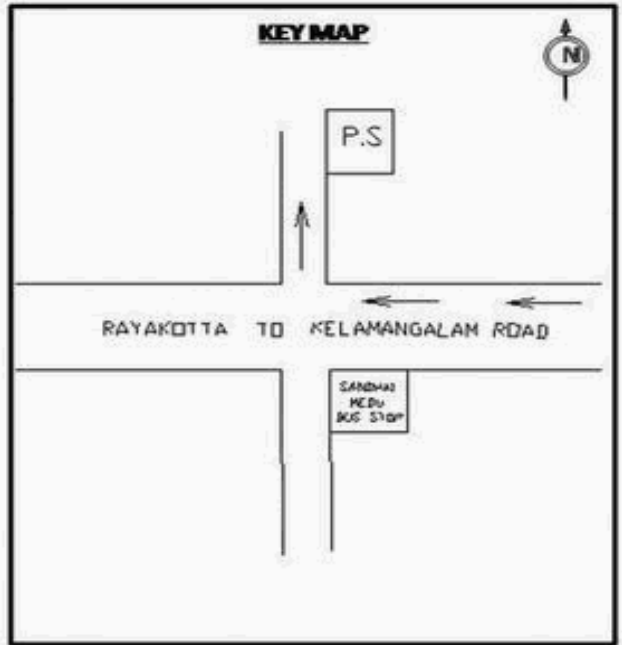

KRISHNAGIRI DISTRICT-கிருஷ்ணகிரி மாவட்டம்
054- Veppanahalli ASSEMBLY CONSTITUENCY - தனி சட்டமன்ற தொகுதி
243 Panchayat Union Primary School Neelgiri 635113
243 ஊராட்சி ஒன்றிய தலைவன்மணி துளசித்தி

54-வேப்பனஹள்ளி சட்டமன்ற தொகுதி

வாக்காளர் பட்டியல் - 2018

பாகம் எண் 243

தொடர்ச்சி...

பிரிவு: 1-நாகமங்கலம் (ஊ) சிக்கே கவுண்டனூர் வார்டு 3 , பின்கோடு : 635113