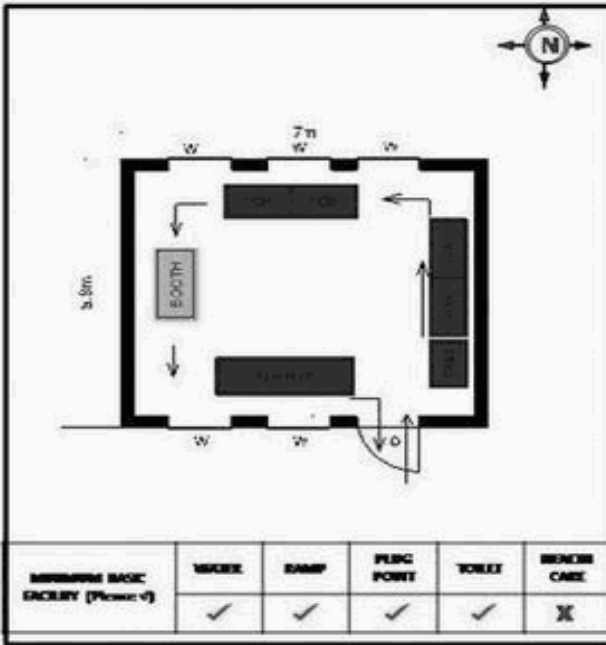

KRISHNAGIRI DISTRICT-கிருஷ்ணகிரி மாவட்டம்
054- Veppanahalli ASSEMBLY CONSTITUENCY - தனி சட்டமன்ற தொகுதி
243 Panchayat Union Primary School Neelgiri 635113
243 ஊராட்சி ஒன்றிய தலைவன்மணி துளசித்தி

54-வேப்பனஹள்ளி சட்டமன்ற தொகுதி

வாக்காளர் பட்டியல் - 2018

பாகம் எண் 243

தொடர்ச்சி...

பிரிவு: 1-நாகமங்கலம் (ஊ) சிக்கே கவுண்டனூர் வார்டு 3 , பின்கோடு : 635113