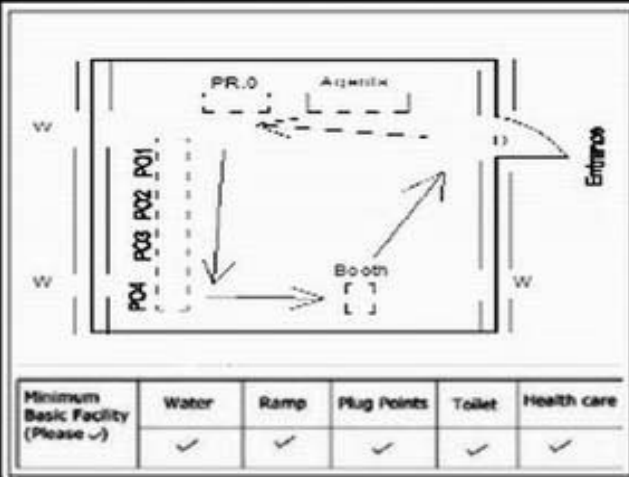

KRISHNAGIRI DISTRICT - கிருஷ்ணகிரி மாவட்டம்
54. Veppanahalli Assembly Constituency - வேப்பனாஹள்ளி சட்டமன்ற தொகுதி
145. Panchayat Union Primary School, K N Podur - 635 121
145. ஊராட்சி ஒன்றிய துவக்கப்பள்ளி, K N போடூர்- 635 121

54-வேப்பனஹள்ளி சட்டமன்ற தொகுதி

வாக்காளர் பட்டியல் - 2018

பாகம் எண் 145

தொடர்ச்சி...

பிரிவு: 1-தீர்த்தம் (வ.கி) பதிமடுகு (ஊ) போடூர் வார்டு 2, பின்கோடு : 635121

1	WYG1288471 வாக்காளர் பெயர்: முனியம்மா கணவர் பெயர்: பீரப்பா புதியபழைய வீட்டு எண்: 1/- வயது: 77 இனம்: பெண்	2	WYG1288729 வாக்காளர் பெயர்: சீனிவாசா தந்தை பெயர்: அப்பையா புதியபழைய வீட்டு எண்: 1/- வயது: 65 இனம்: ஆண்	3	WYG1288711 வாக்காளர் பெயர்: ராஜம்மா கணவர் பெயர்: சீனிவாசா புதியபழைய வீட்டு எண்: 1/- வயது: 59 இனம்: பெண்
4	WYG0759019 வாக்காளர் பெயர்: ராஜம்மாள் கணவர் பெயர்: பீரப்பா புதியபழைய வீட்டு எண்: 1/- வயது: 49 இனம்: பெண்	5	WYG1321991 வாக்காளர் பெயர்: ஜெயலட்சுமி கணவர் பெயர்: முனியப்பன் புதியபழைய வீட்டு எண்: 1/- வயது: 49 இனம்: பெண்	6	WYG1385228 வாக்காளர் பெயர்: சுரேஷ் தந்தை பெயர்: நல்லப்பன் புதியபழைய வீட்டு எண்: 1/2-176 வயது: 42 இனம்: ஆண்
7	WYG1385350 வாக்காளர் பெயர்: கந்தம்மா கணவர் பெயர்: கோபால் புதியபழைய வீட்டு எண்: 1/259 வயது: 41 இனம்: பெண்	8	WYG1385434 வாக்காளர் பெயர்: யசோதம்மா கணவர் பெயர்: தேவராஜ் புதியபழைய வீட்டு எண்: 1/2-176 வயது: 39 இனம்: பெண்	9	WYG1385301 வாக்காளர் பெயர்: பசப்பா தந்தை பெயர்: நரசிம்மப்பா புதியபழைய வீட்டு எண்: 1/274 வயது: 37 இனம்: ஆண்
10	WYG1288703 வாக்காளர் பெயர்: கரீபீரப்பா தந்தை பெயர்: குடியப்பா புதியபழைய வீட்டு எண்: 1/- வயது: 37 இனம்: ஆண்	11	WYG0759175 வாக்காளர் பெயர்: பசுவராஜ் தந்தை பெயர்: நல்லப்பாநாயுடு புதியபழைய வீட்டு எண்: 1/- வயது: 36 இனம்: ஆண்	12	WYG1385442 வாக்காளர் பெயர்: நாகரத்தினம்மா தாய் பெயர்: ரூபம்மா புதியபழைய வீட்டு எண்: 1/- வயது: 34 இனம்: பெண்
13	WYG1385467 வாக்காளர் பெயர்: விஜயம்மா கணவர் பெயர்: வெங்கடேசப்பா புதியபழைய வீட்டு எண்: 1/- வயது: 34 இனம்: பெண்	14	WYG1288653 வாக்காளர் பெயர்: நாகரத்தினம்மா கணவர் பெயர்: கரிபீரன் புதியபழைய வீட்டு எண்: 1/- வயது: 33 இனம்: பெண்	15	WYG1246933 வாக்காளர் பெயர்: லட்சுமி கணவர் பெயர்: ராமப்பா புதியபழைய வீட்டு எண்: 1/- வயது: 32 இனம்: பெண்
16	WYG1385525 வாக்காளர் பெயர்: பசுவராஜ் தந்தை பெயர்: கோபாலப்பா புதியபழைய வீட்டு எண்: 1/255 வயது: 31 இனம்: ஆண்	17	WYG0758995 வாக்காளர் பெயர்: சீனிவாசன் தந்தை பெயர்: கதிரப்பா புதியபழைய வீட்டு எண்: 1/- வயது: 27 இனம்: ஆண்	18	WYG0759282 வாக்காளர் பெயர்: குடியப்பா தந்தை பெயர்: சின்னபீரப்பா புதியபழைய வீட்டு எண்: 1/- வயது: 26 இனம்: ஆண்
19	WYG1385343 வாக்காளர் பெயர்: சில்பா தந்தை பெயர்: ராமப்பா புதியபழைய வீட்டு எண்: 1/20-2 வயது: 26 இனம்: பெண்	20	WYG1094911 வாக்காளர் பெயர்: வெங்கடேஷ் தந்தை பெயர்: கதிரப்பா புதியபழைய வீட்டு எண்: 1/- வயது: 25 இனம்: ஆண்	21	WYG1205400 வாக்காளர் பெயர்: சரசம்மா கணவர் பெயர்: பசப்பா புதியபழைய வீட்டு எண்: 1/- வயது: 24 இனம்: பெண்
22	WYG1205442 வாக்காளர் பெயர்: முனிவட்சுமி தந்தை பெயர்: கதிரப்பா புதியபழைய வீட்டு எண்: 1/- வயது: 23 இனம்: பெண்	23	WYG1385491 வாக்காளர் பெயர்: வடிவேல் தந்தை பெயர்: ராமப்பா புதியபழைய வீட்டு எண்: 1/- வயது: 22 இனம்: ஆண்	24	WYG1421767 வாக்காளர் பெயர்: முனியப்பா தந்தை பெயர்: உஜ்ஜப்பா புதியபழைய வீட்டு எண்: 1/1 வயது: 20 இனம்: ஆண்
25	WYG1288745 வாக்காளர் பெயர்: பசம்மாள் தந்தை பெயர்: குடியப்பா புதியபழைய வீட்டு எண்: 1/- வயது: 20 இனம்: பெண்	26	WYG0864843 வாக்காளர் பெயர்: மங்கவல்லி கணவர் பெயர்: குடியப்பா புதியபழைய வீட்டு எண்: 1-1/- வயது: 23 இனம்: பெண்	27	WYG1385210 வாக்காளர் பெயர்: கிரியப்பா தந்தை பெயர்: கரியப்பா புதியபழைய வீட்டு எண்: 1-2/- வயது: 20 இனம்: ஆண்
28	WYG0758839 வாக்காளர் பெயர்: எபிரிகொண்டம்மா கணவர் பெயர்: பேட்டப்பா புதியபழைய வீட்டு எண்: 1-19/1-6 வயது: 47 இனம்: பெண்	29	WYG0865246 வாக்காளர் பெயர்: லட்சுமி தேவி கணவர் பெயர்: சீரஞ்சீவி புதியபழைய வீட்டு எண்: 1-34/- வயது: 25 இனம்: பெண்	30	WYG0689257 வாக்காளர் பெயர்: முனியம்மா கணவர் பெயர்: நாகராஜ் புதியபழைய வீட்டு எண்: 1-42A/NA வயது: 45 இனம்: பெண்