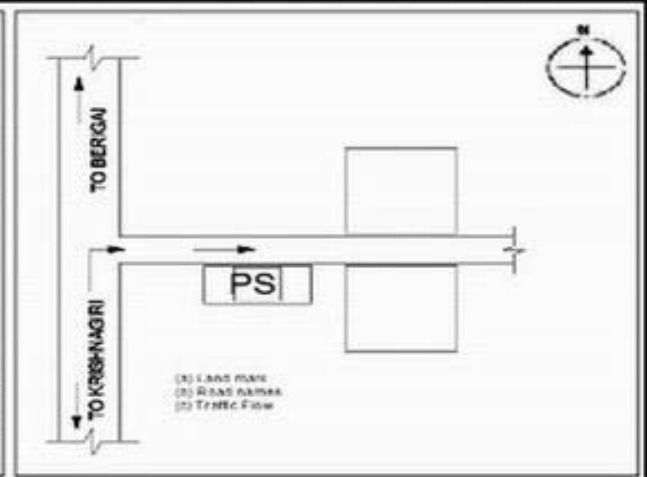

KRISHNAGIRI DISTRICT - கிருஷ்ணகிரி மாவட்டம்
54. Veppanahalli Assembly Constituency - வேப்பனாஹள்ளி சட்டமன்ற தொகுதி
145. Panchayat Union Primary School, K N Podur - 635 121
145. ஊராட்சி ஒன்றிய துவக்கப்பள்ளி, K N போடூர்- 635 121

54-வேப்பனஹள்ளி சட்டமன்ற தொகுதி

வாக்காளர் பட்டியல் - 2018

பாகம் எண் 145

தொடர்ச்சி...

பிரிவு: 1-தீர்த்தம் (வ.கி) பதிமடுகு (ஊ) போடூர் வார்டு 2, பின்கோடு : 635121

1	WYG1288471 வாக்காளர் பெயர்: முனியம்மா கணவர் பெயர்: பீரப்பா புதியபழைய வீட்டு எண்: 1/- வயது: 77 இனம்: பெண்	2	WYG1288729 வாக்காளர் பெயர்: சீனிவாசா தந்தை பெயர்: அப்பையா புதியபழைய வீட்டு எண்: 1/- வயது: 65 இனம்: ஆண்	3	WYG1288711 வாக்காளர் பெயர்: ராஜம்மா கணவர் பெயர்: சீனிவாசா புதியபழைய வீட்டு எண்: 1/- வயது: 59 இனம்: பெண்
4	WYG0759019 வாக்காளர் பெயர்: ராஜம்மாள் கணவர் பெயர்: பீரப்பா புதியபழைய வீட்டு எண்: 1/- வயது: 49 இனம்: பெண்	5	WYG1321991 வாக்காளர் பெயர்: ஜெயலட்சுமி கணவர் பெயர்: முனியப்பன் புதியபழைய வீட்டு எண்: 1/- வயது: 49 இனம்: பெண்	6	WYG1385228 வாக்காளர் பெயர்: சுரேஷ் தந்தை பெயர்: நல்லப்பன் புதியபழைய வீட்டு எண்: 1/2-176 வயது: 42 இனம்: ஆண்
7	WYG1385350 வாக்காளர் பெயர்: கந்தம்மா கணவர் பெயர்: கோபால் புதியபழைய வீட்டு எண்: 1/259 வயது: 41 இனம்: பெண்	8	WYG1385434 வாக்காளர் பெயர்: யசோதம்மா கணவர் பெயர்: தேவராஜ் புதியபழைய வீட்டு எண்: 1/2-176 வயது: 39 இனம்: பெண்	9	WYG1385301 வாக்காளர் பெயர்: பசப்பா தந்தை பெயர்: நரசிம்மப்பா புதியபழைய வீட்டு எண்: 1/274 வயது: 37 இனம்: ஆண்
10	WYG1288703 வாக்காளர் பெயர்: கரீபீரப்பா தந்தை பெயர்: குடியப்பா புதியபழைய வீட்டு எண்: 1/- வயது: 37 இனம்: ஆண்	11	WYG0759175 வாக்காளர் பெயர்: பசுவராஜ் தந்தை பெயர்: நல்லப்பாநாயுடு புதியபழைய வீட்டு எண்: 1/- வயது: 36 இனம்: ஆண்	12	WYG1385442 வாக்காளர் பெயர்: நாகரத்தினம்மா தாய் பெயர்: ரூபம்மா புதியபழைய வீட்டு எண்: 1/- வயது: 34 இனம்: பெண்
13	WYG1385467 வாக்காளர் பெயர்: விஜயம்மா கணவர் பெயர்: வெங்கடேசப்பா புதியபழைய வீட்டு எண்: 1/- வயது: 34 இனம்: பெண்	14	WYG1288653 வாக்காளர் பெயர்: நாகரத்தினம்மா கணவர் பெயர்: கரிபீரன் புதியபழைய வீட்டு எண்: 1/- வயது: 33 இனம்: பெண்	15	WYG1246933 வாக்காளர் பெயர்: லட்சுமி கணவர் பெயர்: ராமப்பா புதியபழைய வீட்டு எண்: 1/- வயது: 32 இனம்: பெண்
16	WYG1385525 வாக்காளர் பெயர்: பசுவராஜ் தந்தை பெயர்: கோபாலப்பா புதியபழைய வீட்டு எண்: 1/255 வயது: 31 இனம்: ஆண்	17	WYG0758995 வாக்காளர் பெயர்: சீனிவாசன் தந்தை பெயர்: கதிரப்பா புதியபழைய வீட்டு எண்: 1/- வயது: 27 இனம்: ஆண்	18	WYG0759282 வாக்காளர் பெயர்: குடியப்பா தந்தை பெயர்: சின்னபீரப்பா புதியபழைய வீட்டு எண்: 1/- வயது: 26 இனம்: ஆண்
19	WYG1385343 வாக்காளர் பெயர்: சில்பா தந்தை பெயர்: ராமப்பா புதியபழைய வீட்டு எண்: 1/20-2 வயது: 26 இனம்: பெண்	20	WYG1094911 வாக்காளர் பெயர்: வெங்கடேஷ் தந்தை பெயர்: கதிரப்பா புதியபழைய வீட்டு எண்: 1/- வயது: 25 இனம்: ஆண்	21	WYG1205400 வாக்காளர் பெயர்: சரசம்மா கணவர் பெயர்: பசப்பா புதியபழைய வீட்டு எண்: 1/- வயது: 24 இனம்: பெண்
22	WYG1205442 வாக்காளர் பெயர்: முனிவட்சுமி தந்தை பெயர்: கதிரப்பா புதியபழைய வீட்டு எண்: 1/- வயது: 23 இனம்: பெண்	23	WYG1385491 வாக்காளர் பெயர்: வடிவேல் தந்தை பெயர்: ராமப்பா புதியபழைய வீட்டு எண்: 1/- வயது: 22 இனம்: ஆண்	24	WYG1421767 வாக்காளர் பெயர்: முனியப்பா தந்தை பெயர்: உஜ்ஜப்பா புதியபழைய வீட்டு எண்: 1/1 வயது: 20 இனம்: ஆண்
25	WYG1288745 வாக்காளர் பெயர்: பசம்மாள் தந்தை பெயர்: குடியப்பா புதியபழைய வீட்டு எண்: 1/- வயது: 20 இனம்: பெண்	26	WYG0864843 வாக்காளர் பெயர்: மங்கவல்லி கணவர் பெயர்: குடியப்பா புதியபழைய வீட்டு எண்: 1-1/- வயது: 23 இனம்: பெண்	27	WYG1385210 வாக்காளர் பெயர்: கிரியப்பா தந்தை பெயர்: கரியப்பா புதியபழைய வீட்டு எண்: 1-2/- வயது: 20 இனம்: ஆண்
28	WYG0758839 வாக்காளர் பெயர்: எபிரிகொண்டம்மா கணவர் பெயர்: பேட்டப்பா புதியபழைய வீட்டு எண்: 1-19/1-6 வயது: 47 இனம்: பெண்	29	WYG0865246 வாக்காளர் பெயர்: லட்சுமி தேவி கணவர் பெயர்: சீரஞ்சீவி புதியபழைய வீட்டு எண்: 1-34/- வயது: 25 இனம்: பெண்	30	WYG0689257 வாக்காளர் பெயர்: முனியம்மா கணவர் பெயர்: நாகராஜ் புதியபழைய வீட்டு எண்: 1-42A/NA வயது: 45 இனம்: பெண்