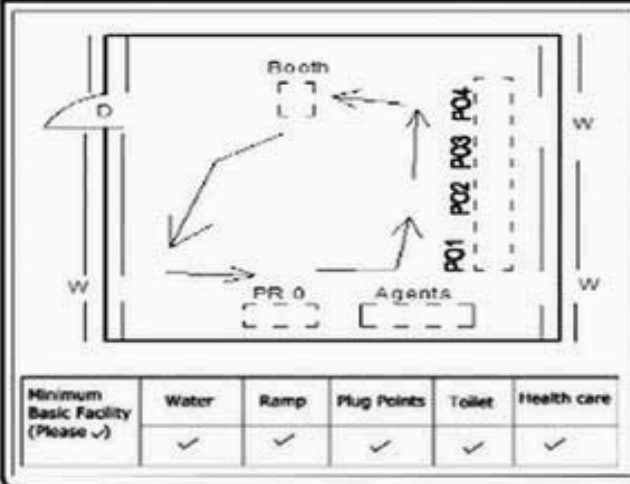

KRISHNAGIRI DISTRICT - கிருஷ்ணகிரி மாவட்டம்
54. Veppanahalli Assembly Constituency - வேப்பனாஹள்ளி சட்டமன்ற தொகுதி
142 Panchayat Union Middle School , Balanapalli - 635 121
142 அரசாட்சி ஒன்றிய நடுநிலைப்பள்ளி, பாலன்பள்ளி - 635 121

54-வேப்பனஹள்ளி சட்டமன்ற தொகுதி

வாக்காளர் பட்டியல் - 2017

பாகம் எண் 142

தொடர்ச்சி...

பிரிவு: 1-பாலனப்பள்ளி (வ.கி) பதிமடுகு (ஊ) பாலனப்பள்ளி வார்டு 1, பின்கோடு : 635121