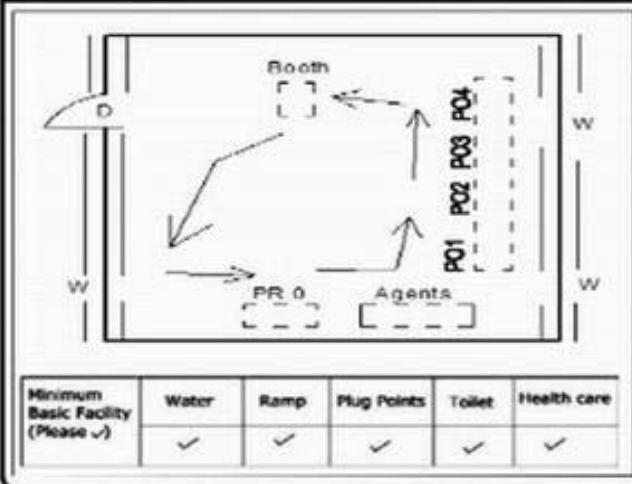

KRISHNAGIRI DISTRICT - கிருஷ்ணகிரி மாவட்டம்
54. Veppanahalli Assembly Constituency - வேப்பனாஹள்ளி சட்டமன்ற தொகுதி
142 Panchayat Union Middle School, Balanapalli - 635 121
142 ஊராட்சி ஒன்றிய நடுநிலைப்பள்ளி, பாலன்பள்ளி - 635 121

54-வேப்பனஹள்ளி சட்டமன்ற தொகுதி

வாக்காளர் பட்டியல் - 2018

பாகம் எண் 142

தொடர்ச்சி...

பிரிவு: 1-பாலனப்பள்ளி (வ.கி) பதிமடுகு (ஊ) பாலனப்பள்ளி வார்டு 1, பின்கோடு : 635121