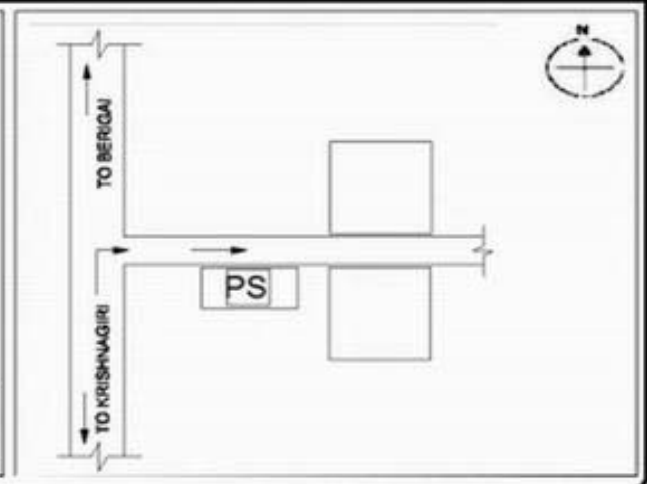

KRISHNAGIRI DISTRICT - கிருஷ்ணகிரி மாவட்டம்
54. Veppanahalli Assembly Constituency - வேப்பனாஹள்ளி சட்டமன்ற தொகுதி
142 Panchayat Union Middle School, Balanapalli - 635 121
142 ஊராட்சி ஒன்றிய நடுநிலைப்பள்ளி, பாலன்பள்ளி - 635 121

54-வேப்பனஹள்ளி சட்டமன்ற தொகுதி

வாக்காளர் பட்டியல் - 2018

பாகம் எண் 142

தொடர்ச்சி...

பிரிவு: 1-பாலனப்பள்ளி (வ.கி) பதிமடுகு (ஊ) பாலனப்பள்ளி வார்டு 1, பின்கோடு : 635121