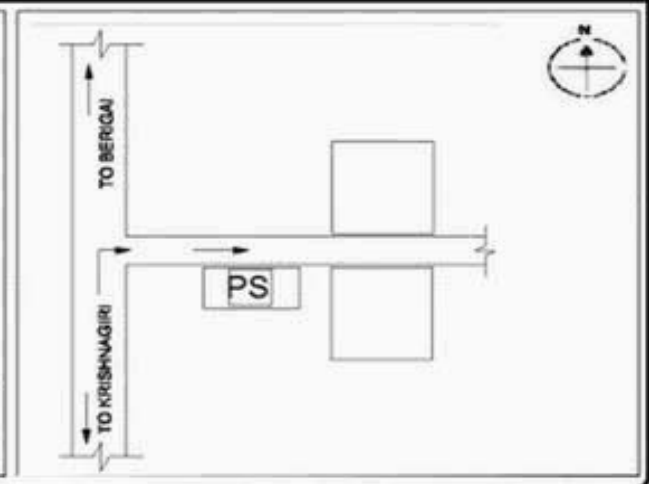

KRISHNAGIRI DISTRICT - கிருஷ்ணகிரி மாவட்டம்
54. Veppanahalli Assembly Constituency - வேப்பனாஹள்ளி சட்டமன்ற தொகுதி
142 Panchayat Union Middle School , Balanapalli - 635 121
142 அரசாட்சி ஒன்றிய நடுநிலைப்பள்ளி, பாலன்பள்ளி - 635 121

54-வேப்பனஹள்ளி சட்டமன்ற தொகுதி

வாக்காளர் பட்டியல் - 2017

பாகம் எண் 142

தொடர்ச்சி...

பிரிவு: 1-பாலனப்பள்ளி (வ.கி) பதிமடுகு (ஊ) பாலனப்பள்ளி வார்டு 1, பின்கோடு : 635121