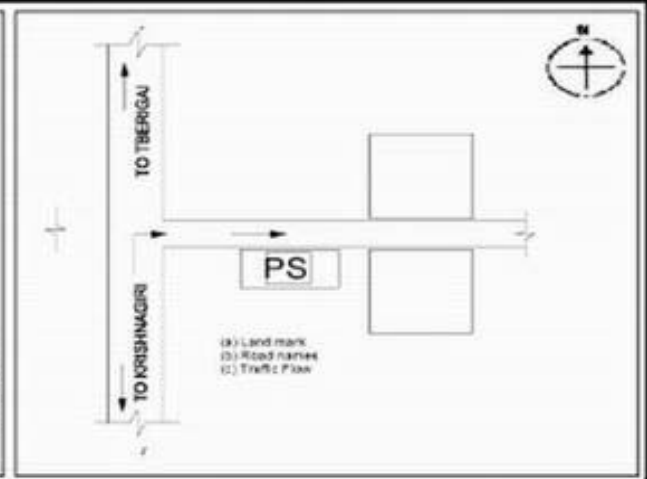

KRISHNAGIRI DISTRICT – கிருஷ்ணகிரி மாவட்டம்
54. Veppanahalli Assembly Constituency – வேப்பனாஹள்ளி சட்டமன்ற தொகுதி
141 . Panchayat Union Middle School , Pathimadugu - 635 121
141 . ஊராட்சி ஒன்றிய நடுநிலைப்பள்ளி, பதிமடுகு - 635 121

54-வேப்பனஹள்ளி சட்டமன்ற தொகுதி

வாக்காளர் பட்டியல் - 2018

பாகம் எண் 141

தொடர்ச்சி...

பிரிவு: 1-பதிமடுகு (வ.கி) மற்றும் (ஊ) பதிமடுகு வார்டு 1, பின்கோடு : 635121