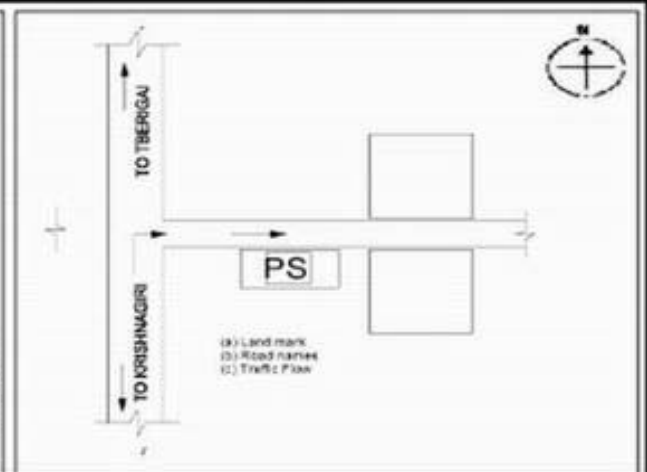

KRISHNAGIRI DISTRICT – கிருஷ்ணகிரி மாவட்டம்
54. Veppanahalli Assembly Constituency – வேப்பனாஹள்ளி சட்டமன்ற தொகுதி
141 . Panchayat Union Middle School , Pathimadugu - 635 121
141 . ஊராட்சி ஒன்றிய நடுநிலைப்பள்ளி, பதிமடுகு - 635 121

54-வேப்பனஹள்ளி சட்டமன்ற தொகுதி

வாக்காளர் பட்டியல் - 2018

பாகம் எண் 141

தொடர்ச்சி...

பிரிவு: 1-பதிமடுகு (வ.கி) மற்றும் (ஊ) பதிமடுகு வார்டு 1, பின்கோடு : 635121