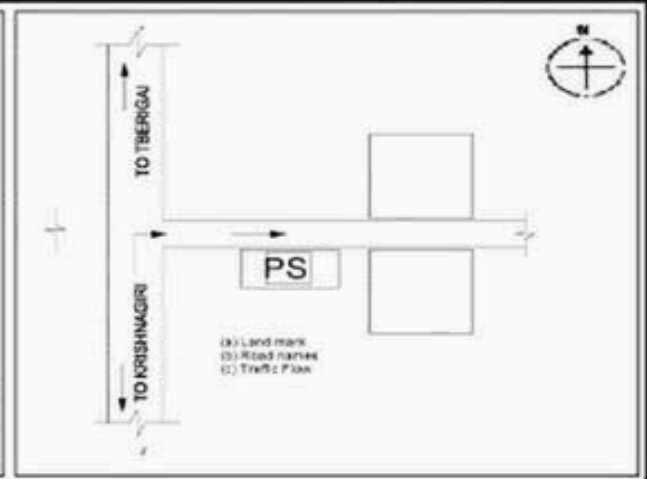

KRISHNAGIRI DISTRICT – கிருஷ்ணகிரி மாவட்டம்
54. Veppanahalli Assembly Constituency – வேப்பனாஹள்ளி சட்டமன்ற தொகுதி
141 . Panchayat Union Middle School , Pathimadugu - 635 121
141 . ஊராட்சி ஒன்றிய நடுநிலைப்பள்ளி, பதிமடுகு - 635 121

54-வேப்பனஹள்ளி சட்டமன்ற தொகுதி

வாக்காளர் பட்டியல் - 2017

பாகம் எண் 141

தொடர்ச்சி...

பிரிவு: 1-பதிமடுகு (வ.கி) மற்றும் (ஊ) பதிமடுகு வார்டு 1, பின்கோடு : 635121