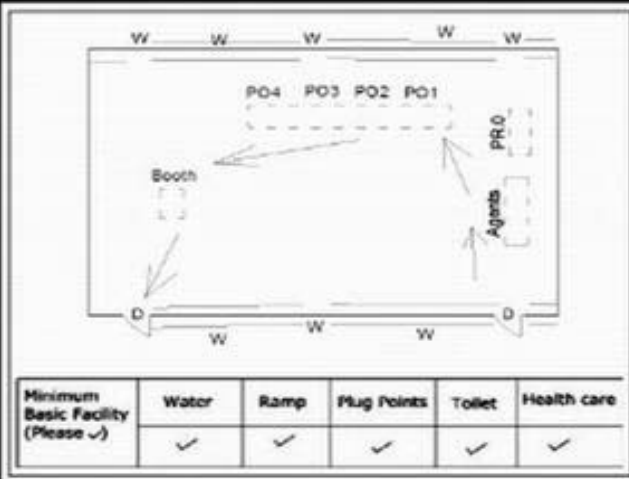

KRISHNAGIRI DISTRICT – கிருஷ்ணகிரி மாவட்டம்
54. Veppanahalli Assembly Constituency – வேப்பனாஹள்ளி சட்டமன்ற தொகுதி
141 . Panchayat Union Middle School , Pathimadugu - 635 121
141 . ஊராட்சி ஒன்றிய நடுநிலைப்பள்ளி, பதிமடுகு - 635 121

54-வேப்பனஹள்ளி சட்டமன்ற தொகுதி

வாக்காளர் பட்டியல் - 2018

பாகம் எண் 141

தொடர்ச்சி...

பிரிவு: 1-பதிமடுகு (வ.கி) மற்றும் (ஊ) பதிமடுகு வார்டு 1, பின்கோடு : 635121