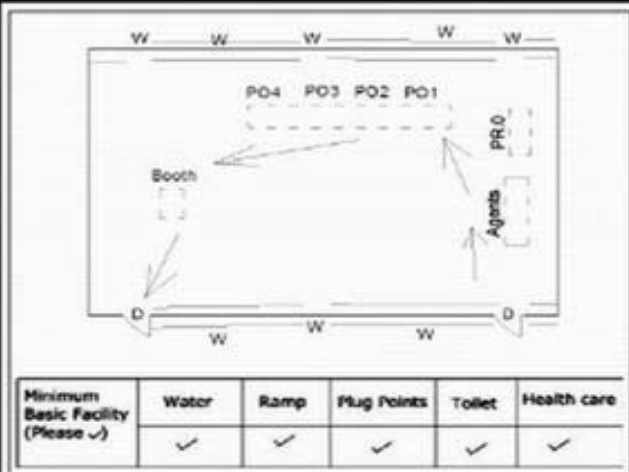

KRISHNAGIRI DISTRICT – கிருஷ்ணகிரி மாவட்டம்
54. Veppanahalli Assembly Constituency – வேப்பனாஹள்ளி சட்டமன்ற தொகுதி
141 . Panchayat Union Middle School , Pathimadugu - 635 121
141 . ஊராட்சி ஒன்றிய நடுநிலைப்பள்ளி, பதிமடுகு - 635 121

54-வேப்பனஹள்ளி சட்டமன்ற தொகுதி

வாக்காளர் பட்டியல் - 2018

பாகம் எண் 141

தொடர்ச்சி...

பிரிவு: 1-பதிமடுகு (வ.கி) மற்றும் (ஊ) பதிமடுகு வார்டு 1, பின்கோடு : 635121