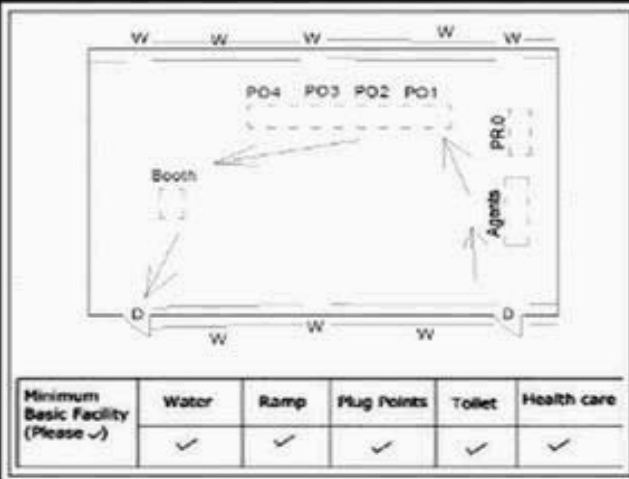

KRISHNAGIRI DISTRICT – கிருஷ்ணகிரி மாவட்டம்
54. Veppanahalli Assembly Constituency – வேப்பனாஹள்ளி சட்டமன்ற தொகுதி
141 . Panchayat Union Middle School , Pathimadugu - 635 121
141 . ஊராட்சி ஒன்றிய நடுநிலைப்பள்ளி, பதிமடுகு - 635 121

54-வேப்பனஹள்ளி சட்டமன்ற தொகுதி

வாக்காளர் பட்டியல் - 2017

பாகம் எண் 141

தொடர்ச்சி...

பிரிவு: 1-பதிமடுகு (வ.கி) மற்றும் (ஊ) பதிமடுகு வார்டு 1, பின்கோடு : 635121