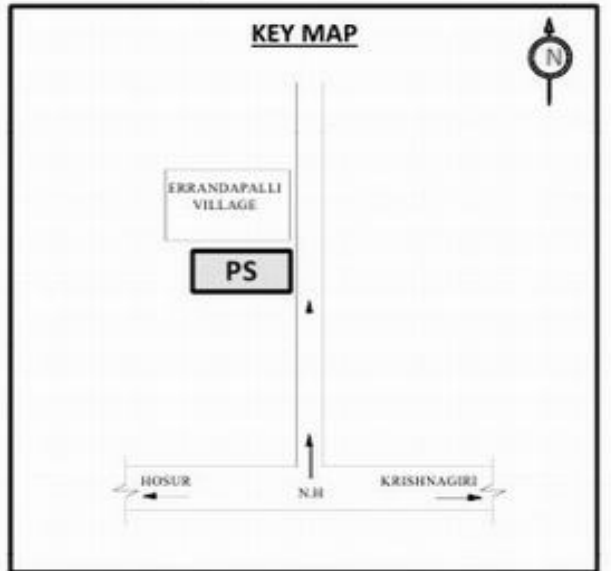

MINIMUM BASIC FACILITY (Please ✓)	WATER	RAMP	PLUG POINT	TOILET	HEALTH CARE
	✓	✓	✓	✓	X

a)	Landmarks	PS POLLING STATION
b)	Road Names	
c)	Traffic Flow