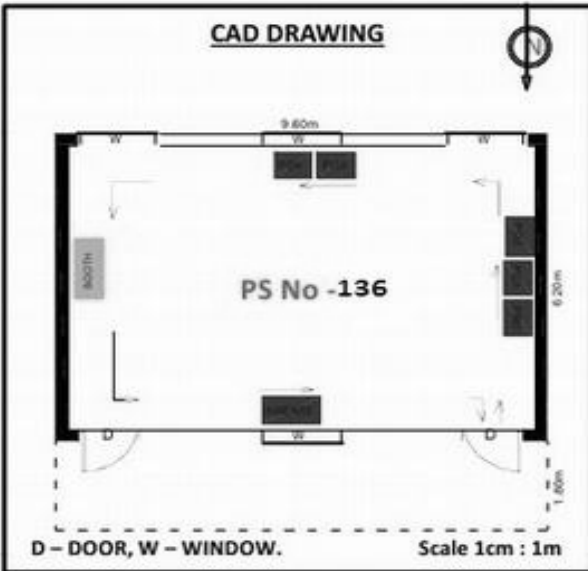

MINIMUM BASIC FACILITY (Please ✓)	WATER	RAMP	PLUG POINT	TOILET	HEALTH CARE
	✓	✓	✓	✓	X

a)	Landmarks	PS POLLING STATION
b)	Road Names	
c)	Traffic Flow