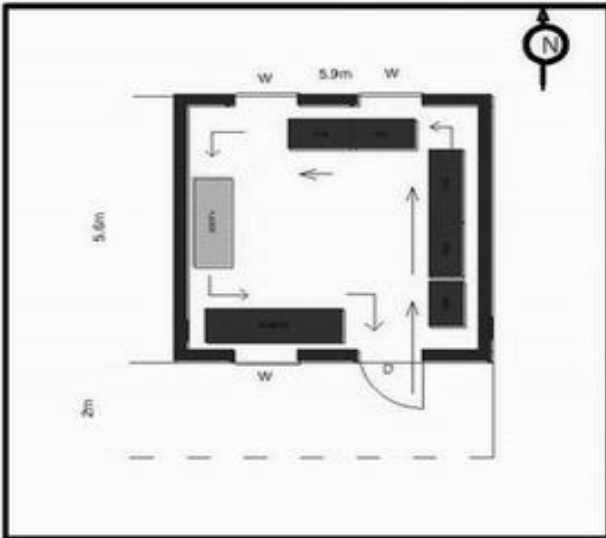

MINIMUM BASIC FACILITY (Please v)	WATER	RAMP	PLUG POINT	TOILET	HEALTH CARE
	✓	✓	✓	✓	X

a) Landmarks
b) Road Names
c) Traffic Flow

PS POLLING STATION