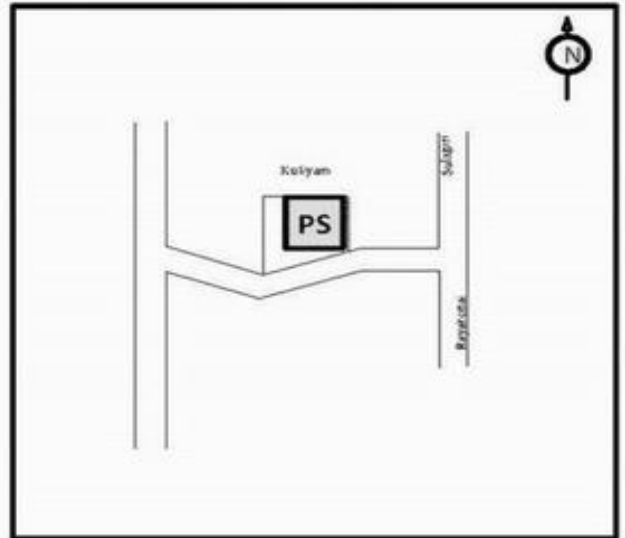

MINIMUM BASIC FACILITY (Please v)	WATER	RAMP	PLUG POINT	TOILET	HEALTH CARE
	✓	✓	✓	✓	X

a) Landmarks
b) Road Names
c) Traffic Flow

PS POLLING STATION