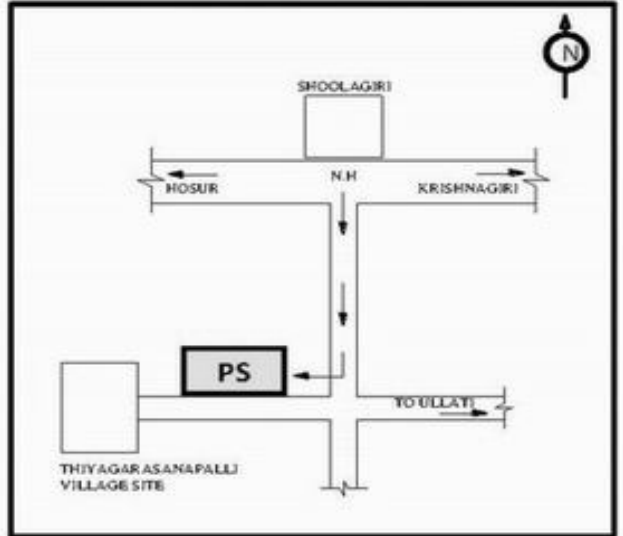

MINIMUM BASIC FACILITY (Please v)	WATER	RAMP	PLUG POINT	TOILET	HEALTH CARE
	✓	✓	✓	✓	X

- a) Landmarks
- b) Road Names
- c) Traffic Flow