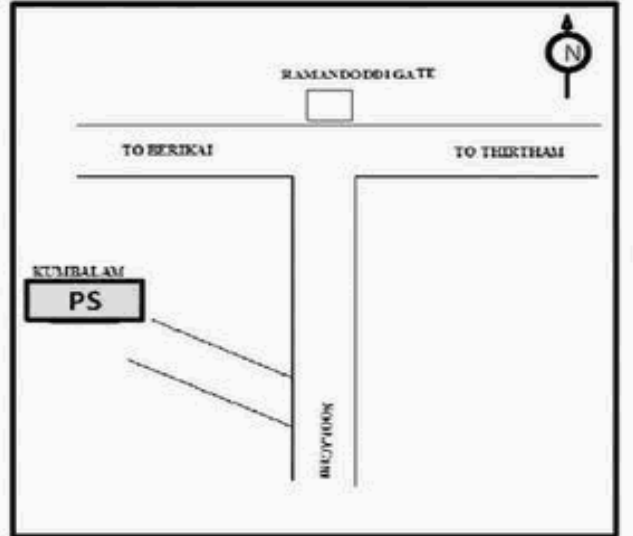

MINIMUM BASIC FACILITY (Please v)	WATER	RAMP	PLUG POINT	TOILET	HEALTH CARE
	✓	✓	✓	✓	X

a) Landmarks
b) Road Names
c) Traffic Flow

PS POLLING STATION