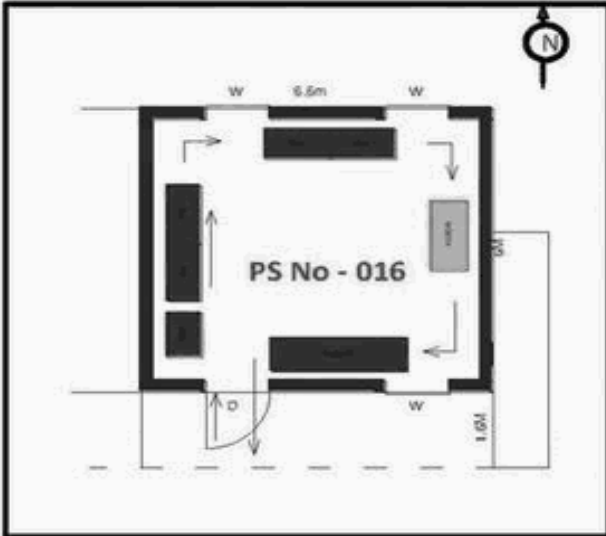

MINIMUM BASIC FACILITY (Please v)	WATER	RAMP	PLUG POINT	TOILET	HEALTH CARE
	✓	✓	✓	✓	X

a) Landmarks
b) Road Names
c) Traffic Flow

PS POLLING STATION