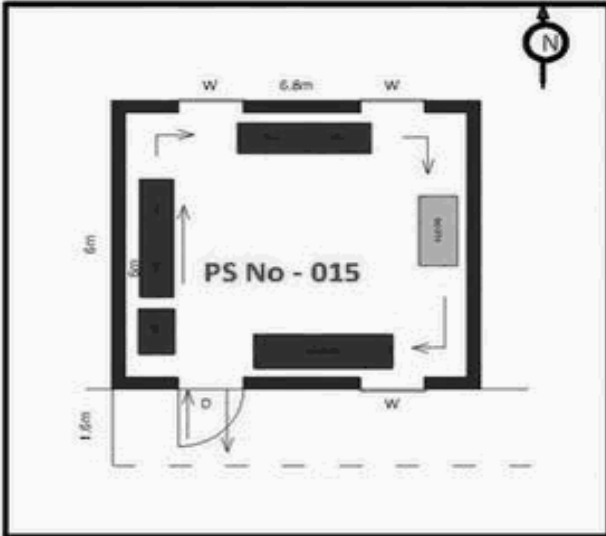

MINIMUM BASIC FACILITY (Please v)	WATER	RAMP	PLUG POINT	TOILET	HEALTH CARE
	✓	✓	✓	✓	X

a) Landmarks
b) Road Names
c) Traffic Flow

PS POLLING STATION