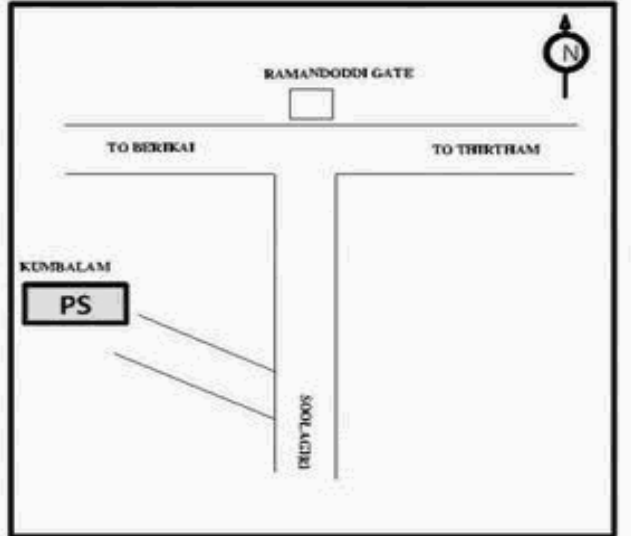

MINIMUM BASIC FACILITY (Please v)	WATER	RAMP	PLUG POINT	TOILET	HEALTH CARE
	✓	✓	✓	✓	X

a) Landmarks
b) Road Names
c) Traffic Flow

PS POLLING STATION