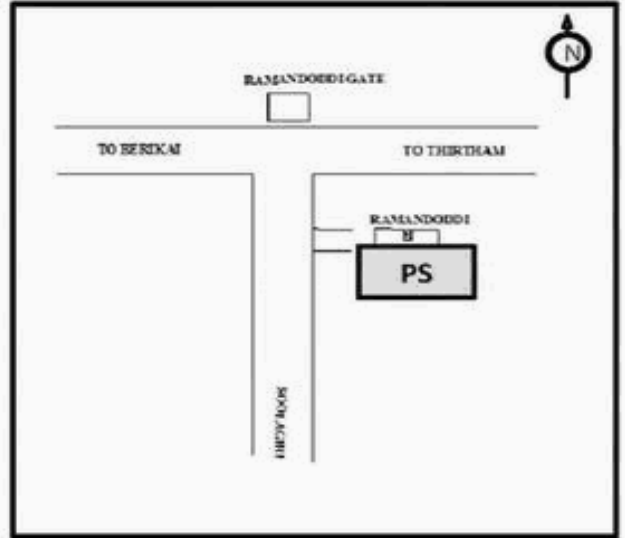

MINIMUM BASIC FACILITY (Please v)	WATER	RAMP	PLUG POINT	TOILET	HEALTH CARE
	✓	✓	✓	✓	X

a) Landmarks
b) Road Names
c) Traffic Flow

PS POLLING STATION