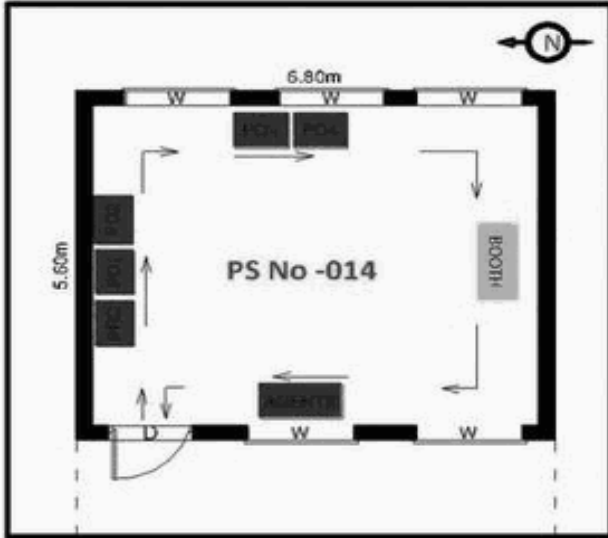

MINIMUM BASIC FACILITY (Please v)	WATER	RAMP	PLUG POINT	TOILET	HEALTH CARE
	✓	✓	✓	✓	X

a) Landmarks
b) Road Names
c) Traffic Flow

PS POLLING STATION