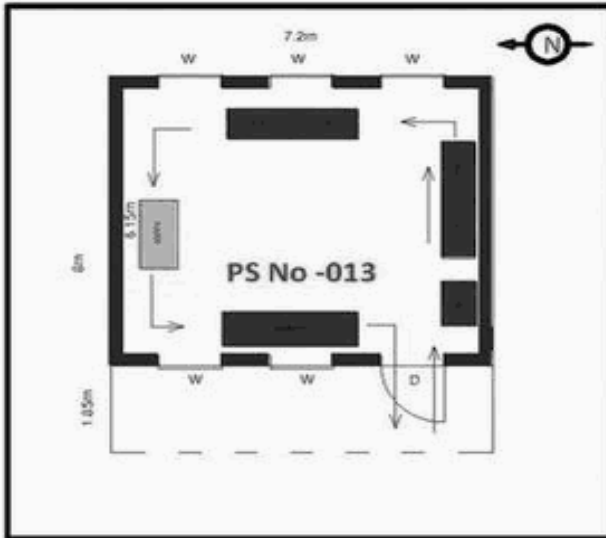

MINIMUM BASIC FACILITY (Please v)	WATER	RAMP	PLUG POINT	TOILET	HEALTH CARE
	✓	✓	✓	✓	X

a) Landmarks
b) Road Names
c) Traffic Flow

PS POLLING STATION