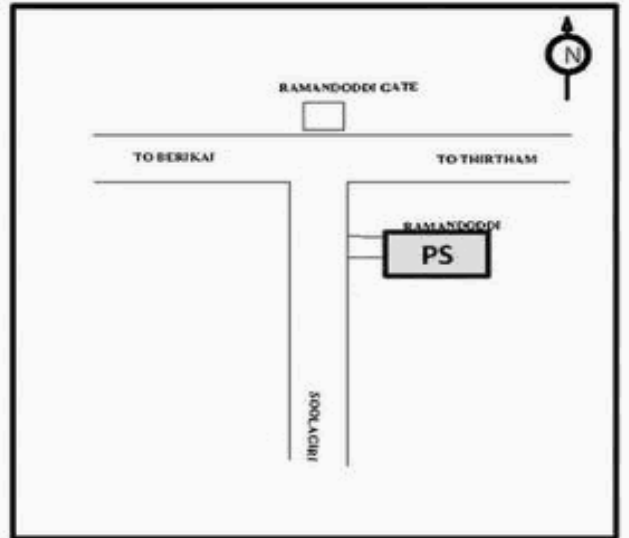

MINIMUM BASIC FACILITY (Please v)	WATER	RAMP	PLUG POINT	TOILET	HEALTH CARE
	✓	✓	✓	✓	X

a) Landmarks
b) Road Names
c) Traffic Flow

PS POLLING STATION