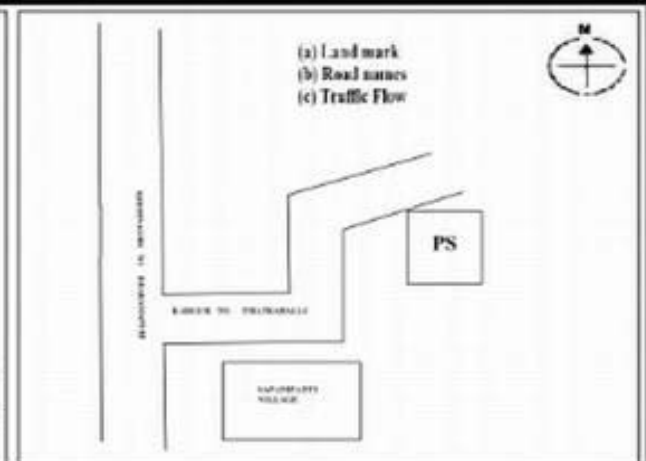

KRISHNAGIRI DISTRICT - கிருஷ்ணகிரி மாவட்டம்
53. Krishnagiri Assembly Constituency - கிருஷ்ணகிரி சட்டமன்ற தொகுதி
299 - Panchayat Union Middle School , Karagur - 635111
299 - ஊராட்சி ஒன்றிய நடுநிலைப்பள்ளி, கரகூர் - 635 111

53-கிருஷ்ணகிரி சட்டமன்ற தொகுதி

வாக்காளர் பட்டியல் - 2018

பாக்கம் எண் 299

தொடர்ச்சி...

பிரிவு: 1-பையூர் (வ.கி) மற்றும் (ஊ) பொம்மசமுத்திரம் காலனி வார்டு-1, பின்கோடு : 635111