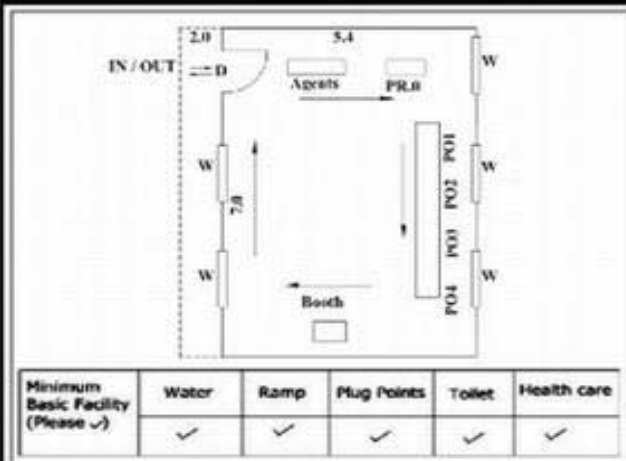

KRISHNAGIRI DISTRICT - கிருஷ்ணகிரி மாவட்டம்
53. Krishnagiri Assembly Constituency - கிருஷ்ணகிரி சட்டமன்ற தொகுதி
299 - Panchayat Union Middle School , Karagur - 635111
299 - ஊராட்சி ஒன்றிய நடுநிலைப்பள்ளி, கரகூர் - 635 111

53-கிருஷ்ணகிரி சட்டமன்ற தொகுதி

வாக்காளர் பட்டியல் - 2018

பாக்கம் எண் 299

தொடர்ச்சி...

பிரிவு: 1-பையூர் (வ.கி) மற்றும் (ஊ) பொம்மசமுத்திரம் காலனி வார்டு-1, பின்கோடு : 635111