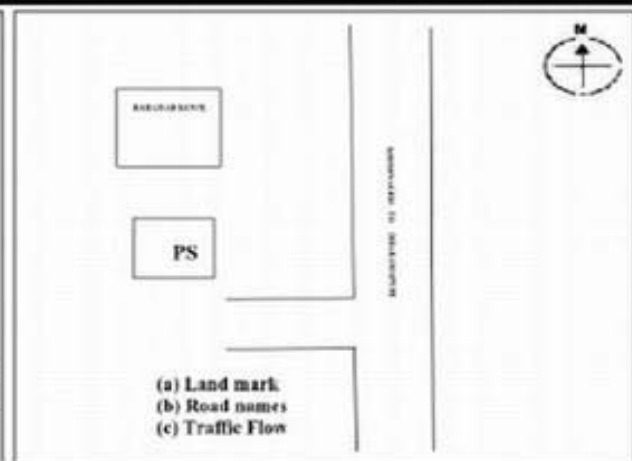

KRISHNAGIRI DISTRICT - கிருஷ்ணகிரி மாவட்டம்
53. Krishnagiri Assembly Constituency - கிருஷ்ணகிரி சட்டமன்ற தொகுதி
297 - Panchayat Union Primary School, Nadupaiyur - 635 112
297 - ஊராட்சி ஒன்றிய துவக்கப்பள்ளி, நடுப்பையூர் - 635 112

53-கிருஷ்ணகிரி சட்டமன்ற தொகுதி

வாக்காளர் பட்டியல் - 2018

பாகம் எண் 297

தொடர்ச்சி...

பிரிவு: 1-பையூர் (வ.கி) மற்றும் (ஊ) கன்னியப்பன் கொட்டாய் வார்டு-2, பின்கோடு : 635112

1	AXL1680677 வாக்காளர் பெயர்: கோவிந்தம்மாள் கணவர் பெயர்: கார்த்திகேயன் புதியபழைய வீட்டு எண்: 1/- வயது: 20 இனம்: பெண்	2	AXL0132027 வாக்காளர் பெயர்: விஜயன் தந்தை பெயர்: ராஜி புதியபழைய வீட்டு எண்: 1-16 / NA வயது: 32 இனம்: ஆண்	3	AXL0936740 வாக்காளர் பெயர்: அசோக் தந்தை பெயர்: கோவிந்தன் புதியபழைய வீட்டு எண்: 1-17 / - வயது: 24 இனம்: ஆண்
4	AXL1632934 வாக்காளர் பெயர்: மல்லிகா தந்தை பெயர்: சங்கர் புதியபழைய வீட்டு எண்: 1-24 / - வயது: 20 இனம்: பெண்	5	AXL1128057 வாக்காளர் பெயர்: ரவி தந்தை பெயர்: சுப்பிரமணி புதியபழைய வீட்டு எண்: 1-36 / NA வயது: 40 இனம்: ஆண்	6	AXL1128040 வாக்காளர் பெயர்: கலைவாணி கணவர் பெயர்: ரவி புதியபழைய வீட்டு எண்: 1-36 / NA வயது: 38 இனம்: பெண்
7	AXL1230739 வாக்காளர் பெயர்: நிவேதா தந்தை பெயர்: மகேந்திரன் புதியபழைய வீட்டு எண்: 1-543 / - வயது: 23 இனம்: பெண்	8	AXL1574490 வாக்காளர் பெயர்: சுஷ்மிதா கணவர் பெயர்: மோகன் புதியபழைய வீட்டு எண்: 1-710 / - வயது: 23 இனம்: பெண்	9	BVN1812403 வாக்காளர் பெயர்: முருகன் தந்தை பெயர்: குப்பன் புதியபழைய வீட்டு எண்: 2-1 / NA வயது: 58 இனம்: ஆண்
10	BVN1811140 வாக்காளர் பெயர்: மல்லிகா கணவர் பெயர்: முருபன் புதியபழைய வீட்டு எண்: 2-1 / NA வயது: 52 இனம்: பெண்	11	BVN1811041 வாக்காளர் பெயர்: ரவி தந்தை பெயர்: முருகன் புதியபழைய வீட்டு எண்: 2-1 / NA வயது: 35 இனம்: ஆண்	12	BVN2098317 வாக்காளர் பெயர்: சத்தி தந்தை பெயர்: முருகேசன் புதியபழைய வீட்டு எண்: 2-1 / NA வயது: 35 இனம்: பெண்
13	BVN1812106 வாக்காளர் பெயர்: மங்கை கணவர் பெயர்: ரவி புதியபழைய வீட்டு எண்: 2-1 / NA வயது: 33 இனம்: பெண்	14	TN/14/076/0231154 வாக்காளர் பெயர்: ஜெயராமன் தந்தை பெயர்: சின்னபையன் புதியபழைய வீட்டு எண்: 2-2 / NA வயது: 50 இனம்: ஆண்	15	AXL0727271 வாக்காளர் பெயர்: புஷ்பா கணவர் பெயர்: ஜெராமன் புதியபழைய வீட்டு எண்: 2-2 / 2-2 வயது: 48 இனம்: பெண்
16	TN/14/076/0231478 வாக்காளர் பெயர்: பட்டு கணவர் பெயர்: ஜெயராமன் புதியபழைய வீட்டு எண்: 2-2 / NA வயது: 48 இனம்: பெண்	17	BVN2713212 வாக்காளர் பெயர்: கதிரவன் தந்தை பெயர்: ஜெயராமன் புதியபழைய வீட்டு எண்: 2-2 / NA வயது: 30 இனம்: ஆண்	18	AXL0727263 வாக்காளர் பெயர்: காந்தியப்பன் தந்தை பெயர்: ஜெயராமன் புதியபழைய வீட்டு எண்: 2-2 / 2-2 வயது: 27 இனம்: ஆண்
19	TN/14/076/0231237 வாக்காளர் பெயர்: தேவராஜ் தந்தை பெயர்: சின்னபையன் புதியபழைய வீட்டு எண்: 2-3 / NA வயது: 63 இனம்: ஆண்	20	TN/14/076/0231509 வாக்காளர் பெயர்: லட்சுமி கணவர் பெயர்: தேவராஜ் புதியபழைய வீட்டு எண்: 2-3 / NA வயது: 58 இனம்: பெண்	21	TN/14/076/0231151 வாக்காளர் பெயர்: மணி தந்தை பெயர்: சின்னபையன் புதியபழைய வீட்டு எண்: 2-5 / NA வயது: 52 இனம்: ஆண்
22	TN/14/076/0231518 வாக்காளர் பெயர்: பேபி கணவர் பெயர்: மணி புதியபழைய வீட்டு எண்: 2-5 / NA வயது: 50 இனம்: பெண்	23	AXL0106047 வாக்காளர் பெயர்: வேடியப்பன் தந்தை பெயர்: மணி புதியபழைய வீட்டு எண்: 2-5 / NA வயது: 29 இனம்: ஆண்	24	BVN1114263 வாக்காளர் பெயர்: ஜெயபால் தந்தை பெயர்: சின்னபையன் புதியபழைய வீட்டு எண்: 2-6 / NA வயது: 58 இனம்: ஆண்
25	TN/14/076/0231580 வாக்காளர் பெயர்: பாஞ்சாலை கணவர் பெயர்: ஜெயபால் புதியபழைய வீட்டு எண்: 2-6 / NA வயது: 53 இனம்: பெண்	26	BVN2685436 வாக்காளர் பெயர்: ரத்னா தந்தை பெயர்: ஜெயபால் புதியபழைய வீட்டு எண்: 2-6 / NA வயது: 36 இனம்: பெண்	27	BVN2713238 வாக்காளர் பெயர்: காமாட்சி கணவர் பெயர்: சரவணன் புதியபழைய வீட்டு எண்: 2-6 / NA வயது: 34 இனம்: பெண்
28	BVN2713220 வாக்காளர் பெயர்: சரவணன் தந்தை பெயர்: ஜெயபால் புதியபழைய வீட்டு எண்: 2-6 / NA வயது: 33 இனம்: ஆண்	29	TN/14/076/0231473 வாக்காளர் பெயர்: கமலா கணவர் பெயர்: தனபால் புதியபழைய வீட்டு எண்: 2-7 / NA வயது: 50 இனம்: பெண்	30	BVN2713246 வாக்காளர் பெயர்: சேகர் தந்தை பெயர்: தனபால் புதியபழைய வீட்டு எண்: 2-7 / NA வயது: 34 இனம்: ஆண்