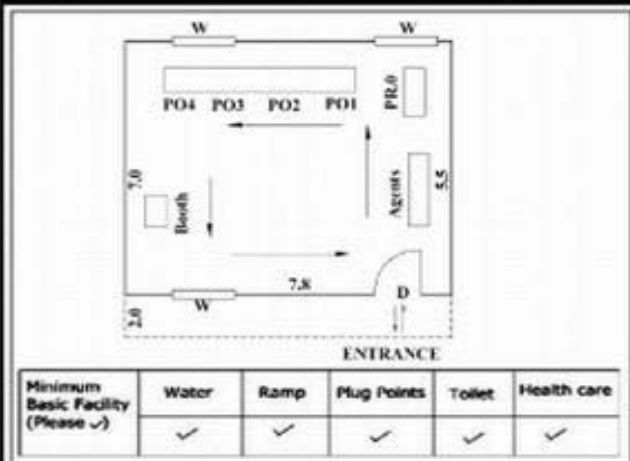

KRISHNAGIRI DISTRICT - கிருஷ்ணகிரி மாவட்டம்
53. Krishnagiri Assembly Constituency - கிருஷ்ணகிரி சட்டமன்ற தொகுதி
297 - Panchayat Union Primary School, Nadupaiyur - 635 112
297 - ஊராட்சி ஒன்றிய துவக்கப்பள்ளி, நடுப்பையூர் - 635 112

53-கிருஷ்ணகிரி சட்டமன்ற தொகுதி

வாக்காளர் பட்டியல் - 2018

பாகம் எண் 297

தொடர்ச்சி...

பிரிவு: 1-பையூர் (வ.கி) மற்றும் (ஊ) கன்னியப்பன் கொட்டாய் வார்டு-2, பின்கோடு : 635112

1	AXL1680677 வாக்காளர் பெயர்: கோவிந்தம்மாள் கணவர் பெயர்: கார்த்திகேயன் புதியபழைய வீட்டு எண்: 1/- வயது: 20 இனம்: பெண்	2	AXL0132027 வாக்காளர் பெயர்: விஜயன் தந்தை பெயர்: ராஜி புதியபழைய வீட்டு எண்: 1-16 / NA வயது: 32 இனம்: ஆண்	3	AXL0936740 வாக்காளர் பெயர்: அசோக் தந்தை பெயர்: கோவிந்தன் புதியபழைய வீட்டு எண்: 1-17 / - வயது: 24 இனம்: ஆண்
4	AXL1632934 வாக்காளர் பெயர்: மல்லிகா தந்தை பெயர்: சங்கர் புதியபழைய வீட்டு எண்: 1-24 / - வயது: 20 இனம்: பெண்	5	AXL1128057 வாக்காளர் பெயர்: ரவி தந்தை பெயர்: சுப்பிரமணி புதியபழைய வீட்டு எண்: 1-36 / NA வயது: 40 இனம்: ஆண்	6	AXL1128040 வாக்காளர் பெயர்: கலைவாணி கணவர் பெயர்: ரவி புதியபழைய வீட்டு எண்: 1-36 / NA வயது: 38 இனம்: பெண்
7	AXL1230739 வாக்காளர் பெயர்: நிவேதா தந்தை பெயர்: மகேந்திரன் புதியபழைய வீட்டு எண்: 1-543 / - வயது: 23 இனம்: பெண்	8	AXL1574490 வாக்காளர் பெயர்: சுஷ்மிதா கணவர் பெயர்: மோகன் புதியபழைய வீட்டு எண்: 1-710 / - வயது: 23 இனம்: பெண்	9	BVN1812403 வாக்காளர் பெயர்: முருகன் தந்தை பெயர்: குப்பன் புதியபழைய வீட்டு எண்: 2-1 / NA வயது: 58 இனம்: ஆண்
10	BVN1811140 வாக்காளர் பெயர்: மல்லிகா கணவர் பெயர்: முருபன் புதியபழைய வீட்டு எண்: 2-1 / NA வயது: 52 இனம்: பெண்	11	BVN1811041 வாக்காளர் பெயர்: ரவி தந்தை பெயர்: முருகன் புதியபழைய வீட்டு எண்: 2-1 / NA வயது: 35 இனம்: ஆண்	12	BVN2098317 வாக்காளர் பெயர்: சத்தி தந்தை பெயர்: முருகேசன் புதியபழைய வீட்டு எண்: 2-1 / NA வயது: 35 இனம்: பெண்
13	BVN1812106 வாக்காளர் பெயர்: மங்கை கணவர் பெயர்: ரவி புதியபழைய வீட்டு எண்: 2-1 / NA வயது: 33 இனம்: பெண்	14	TN/14/076/0231154 வாக்காளர் பெயர்: ஜெயராமன் தந்தை பெயர்: சின்னபையன் புதியபழைய வீட்டு எண்: 2-2 / NA வயது: 50 இனம்: ஆண்	15	AXL0727271 வாக்காளர் பெயர்: புஷ்பா கணவர் பெயர்: ஜெராமன் புதியபழைய வீட்டு எண்: 2-2 / 2-2 வயது: 48 இனம்: பெண்
16	TN/14/076/0231478 வாக்காளர் பெயர்: பட்டு கணவர் பெயர்: ஜெயராமன் புதியபழைய வீட்டு எண்: 2-2 / NA வயது: 48 இனம்: பெண்	17	BVN2713212 வாக்காளர் பெயர்: கதிரவன் தந்தை பெயர்: ஜெயராமன் புதியபழைய வீட்டு எண்: 2-2 / NA வயது: 30 இனம்: ஆண்	18	AXL0727263 வாக்காளர் பெயர்: காந்தியப்பன் தந்தை பெயர்: ஜெயராமன் புதியபழைய வீட்டு எண்: 2-2 / 2-2 வயது: 27 இனம்: ஆண்
19	TN/14/076/0231237 வாக்காளர் பெயர்: தேவராஜ் தந்தை பெயர்: சின்னபையன் புதியபழைய வீட்டு எண்: 2-3 / NA வயது: 63 இனம்: ஆண்	20	TN/14/076/0231509 வாக்காளர் பெயர்: லட்சுமி கணவர் பெயர்: தேவராஜ் புதியபழைய வீட்டு எண்: 2-3 / NA வயது: 58 இனம்: பெண்	21	TN/14/076/0231151 வாக்காளர் பெயர்: மணி தந்தை பெயர்: சின்னபையன் புதியபழைய வீட்டு எண்: 2-5 / NA வயது: 52 இனம்: ஆண்
22	TN/14/076/0231518 வாக்காளர் பெயர்: பேபி கணவர் பெயர்: மணி புதியபழைய வீட்டு எண்: 2-5 / NA வயது: 50 இனம்: பெண்	23	AXL0106047 வாக்காளர் பெயர்: வேடியப்பன் தந்தை பெயர்: மணி புதியபழைய வீட்டு எண்: 2-5 / NA வயது: 29 இனம்: ஆண்	24	BVN1114263 வாக்காளர் பெயர்: ஜெயபால் தந்தை பெயர்: சின்னபையன் புதியபழைய வீட்டு எண்: 2-6 / NA வயது: 58 இனம்: ஆண்
25	TN/14/076/0231580 வாக்காளர் பெயர்: பாஞ்சாலை கணவர் பெயர்: ஜெயபால் புதியபழைய வீட்டு எண்: 2-6 / NA வயது: 53 இனம்: பெண்	26	BVN2685436 வாக்காளர் பெயர்: ரத்னா தந்தை பெயர்: ஜெயபால் புதியபழைய வீட்டு எண்: 2-6 / NA வயது: 36 இனம்: பெண்	27	BVN2713238 வாக்காளர் பெயர்: காமாட்சி கணவர் பெயர்: சரவணன் புதியபழைய வீட்டு எண்: 2-6 / NA வயது: 34 இனம்: பெண்
28	BVN2713220 வாக்காளர் பெயர்: சரவணன் தந்தை பெயர்: ஜெயபால் புதியபழைய வீட்டு எண்: 2-6 / NA வயது: 33 இனம்: ஆண்	29	TN/14/076/0231473 வாக்காளர் பெயர்: கமலா கணவர் பெயர்: தனபால் புதியபழைய வீட்டு எண்: 2-7 / NA வயது: 50 இனம்: பெண்	30	BVN2713246 வாக்காளர் பெயர்: சேகர் தந்தை பெயர்: தனபால் புதியபழைய வீட்டு எண்: 2-7 / NA வயது: 34 இனம்: ஆண்