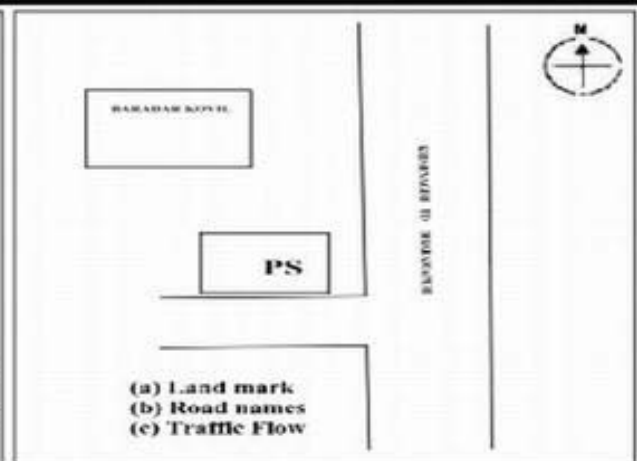

KRISHNAGIRI DISTRICT - கிருஷ்ணகிரி மாவட்டம்
53. Krishnagiri Assembly Constituency - கிருஷ்ணகிரி சட்டமன்ற தொகுதி
296 - Panchayat Union Primary School, Nadupaiyur - 635 112
296 - ஊராட்சி ஒன்றிய துவக்கப்பள்ளி, நடுப்பையூர் - 635 112

53-கிருஷ்ணகிரி சட்டமன்ற தொகுதி

வாக்காளர் பட்டியல் - 2018

பாகம் எண் 296

தொடர்ச்சி...

பிரிவு: 1-பையூர் (வ.கி) மற்றும் (ஊ) மலைப்பையூர் வார்டு-3 , பின்கோடு : 635112

1	AXL1122050 வாக்காளர் பெயர்: விஜயலட்சுமி தந்தை பெயர்: திலகம் புதியபழைய வீட்டு எண்: na/3-658 வயது: 29 இனம்: பெண்	2	AXL1122134 வாக்காளர் பெயர்: செல்வி கணவர் பெயர்: செல்வன் புதியபழைய வீட்டு எண்: na/3-560 வயது: 24 இனம்: பெண்	3	AXL1122027 வாக்காளர் பெயர்: பிரபுதேவன் தந்தை பெயர்: சின்னசாமி புதியபழைய வீட்டு எண்: na/3-624 வயது: 23 இனம்: ஆண்
4	AXL1122118 வாக்காளர் பெயர்: செவ்வந்தி கணவர் பெயர்: கோவிந்தராஜ் புதியபழைய வீட்டு எண்: na/3-566 வயது: 23 இனம்: பெண்	5	AXL1122126 வாக்காளர் பெயர்: கார்த்திகா தந்தை பெயர்: பெரியண்ணன் புதியபழைய வீட்டு எண்: na/3-652 வயது: 23 இனம்: பெண்	6	AXL1364702 வாக்காளர் பெயர்: வேடியப்பன் தந்தை பெயர்: கண்ணன் புதியபழைய வீட்டு எண்: 1/561 வயது: 32 இனம்: ஆண்
7	AXL1122076 வாக்காளர் பெயர்: கங்கா கணவர் பெயர்: பெருமாள் புதியபழைய வீட்டு எண்: 1/68-A வயது: 30 இனம்: பெண்	8	AXL1408053 வாக்காளர் பெயர்: பிரேமலதா கணவர் பெயர்: மூர்த்தி புதியபழைய வீட்டு எண்: 1/1 வயது: 28 இனம்: பெண்	9	AXL1364710 வாக்காளர் பெயர்: வரலட்சுமி கணவர் பெயர்: பரதன் புதியபழைய வீட்டு எண்: 1/3-593 வயது: 25 இனம்: பெண்
10	AXL1364686 வாக்காளர் பெயர்: ராதிகா கணவர் பெயர்: ராஜா புதியபழைய வீட்டு எண்: 1/619 வயது: 25 இனம்: பெண்	11	AXL1364694 வாக்காளர் பெயர்: சிவரஞ்சனி கணவர் பெயர்: சாந்தகுமார் புதியபழைய வீட்டு எண்: 1/3-652 வயது: 24 இனம்: பெண்	12	AXL1503366 வாக்காளர் பெயர்: தீபா கணவர் பெயர்: மாதேஸ்வரன் புதியபழைய வீட்டு எண்: 1/- வயது: 21 இனம்: பெண்
13	AXL1503341 வாக்காளர் பெயர்: தூர்யா தந்தை பெயர்: கோவிந்தன் புதியபழைய வீட்டு எண்: 1/- வயது: 21 இனம்: ஆண்	14	AXL1574250 வாக்காளர் பெயர்: தீபா தந்தை பெயர்: பெரியண்ணன் புதியபழைய வீட்டு எண்: 1/- வயது: 21 இனம்: பெண்	15	AXL1680602 வாக்காளர் பெயர்: கோமதி கணவர் பெயர்: தமிழ்மணி புதியபழைய வீட்டு எண்: 1/- வயது: 21 இனம்: பெண்
16	AXL1407873 வாக்காளர் பெயர்: பிரேமா கணவர் பெயர்: கண்ணாமணி புதியபழைய வீட்டு எண்: 2-22/- வயது: 59 இனம்: பெண்	17	AXL1407949 வாக்காளர் பெயர்: கோகுல் தந்தை பெயர்: கண்ணாமணி புதியபழைய வீட்டு எண்: 2-22/- வயது: 23 இனம்: ஆண்	18	AXL1122167 வாக்காளர் பெயர்: வேலு தந்தை பெயர்: முருகேசன் புதியபழைய வீட்டு எண்: 3/625 வயது: 24 இனம்: ஆண்
19	AXL1407964 வாக்காளர் பெயர்: ராம்குமாள் தாய் பெயர்: கௌரி புதியபழைய வீட்டு எண்: 3/- வயது: 21 இனம்: ஆண்	20	AXL1574474 வாக்காளர் பெயர்: அசோக் தந்தை பெயர்: காவேரி புதியபழைய வீட்டு எண்: 3/707 வயது: 20 இனம்: ஆண்	21	AXL1574292 வாக்காளர் பெயர்: அல்லிமுத்து தந்தை பெயர்: சிவலிங்கம் புதியபழைய வீட்டு எண்: 3-9A/- வயது: 20 இனம்: ஆண்
22	AXL1408020 வாக்காளர் பெயர்: மணிவண்ணன் தாய் பெயர்: பழனியம்மாள் புதியபழைய வீட்டு எண்: 3-66A/- வயது: 22 இனம்: ஆண்	23	AXL1407956 வாக்காளர் பெயர்: தாரணி தந்தை பெயர்: கோவிந்தன் புதியபழைய வீட்டு எண்: 3-66B/- வயது: 22 இனம்: பெண்	24	AXL1121979 வாக்காளர் பெயர்: தமிழ்செல்வன் தந்தை பெயர்: முருகேசன் புதியபழைய வீட்டு எண்: 3-73A/- வயது: 35 இனம்: ஆண்
25	AXL1407980 வாக்காளர் பெயர்: லட்சுமி கணவர் பெயர்: தமிழ்செல்வன் புதியபழைய வீட்டு எண்: 3-73A/- வயது: 27 இனம்: பெண்	26	AXL1407931 வாக்காளர் பெயர்: விஜயலட்சுமி கணவர் பெயர்: ஸ்ரீ கண்டன் புதியபழைய வீட்டு எண்: 3-113/- வயது: 22 இனம்: பெண்	27	AXL1574300 வாக்காளர் பெயர்: பகலவன் தந்தை பெயர்: பிரபாகரன் புதியபழைய வீட்டு எண்: 3-146/- வயது: 20 இனம்: ஆண்
28	AXL1483452 வாக்காளர் பெயர்: விஜய் தந்தை பெயர்: வேடியப்பன் புதியபழைய வீட்டு எண்: 3-149/- வயது: 21 இனம்: ஆண்	29	AXL0936666 வாக்காளர் பெயர்: இளம்பருதி தந்தை பெயர்: சண்முகம் புதியபழைய வீட்டு எண்: 3-154/NA வயது: 25 இனம்: ஆண்	30	AXL1574227 வாக்காளர் பெயர்: ஜோதி தந்தை பெயர்: தர்மலிங்கம் புதியபழைய வீட்டு எண்: 3-157/ வயது: 23 இனம்: பெண்