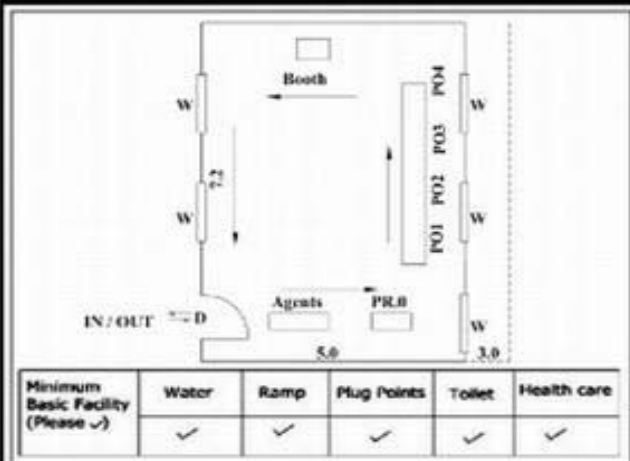

KRISHNAGIRI DISTRICT - கிருஷ்ணகிரி மாவட்டம்
53. Krishnagiri Assembly Constituency - கிருஷ்ணகிரி சட்டமன்ற தொகுதி
296 - Panchayat Union Primary School, Nadupaiyur - 635 112
296 - ஊராட்சி ஒன்றிய துவக்கப்பள்ளி, நடுப்பையூர் - 635 112

53-கிருஷ்ணகிரி சட்டமன்ற தொகுதி

வாக்காளர் பட்டியல் - 2018

பாகம் எண் 296

தொடர்ச்சி...

பிரிவு: 1-பையூர் (வ.கி) மற்றும் (ஊ) மலைப்பையூர் வார்டு-3 , பின்கோடு : 635112

1	AXL1122050 வாக்காளர் பெயர்: விஜயலட்சுமி தந்தை பெயர்: திலகம் புதியபழைய வீட்டு எண்: na/3-658 வயது: 29 இனம்: பெண்	2	AXL1122134 வாக்காளர் பெயர்: செல்வி கணவர் பெயர்: செல்வன் புதியபழைய வீட்டு எண்: na/3-560 வயது: 24 இனம்: பெண்	3	AXL1122027 வாக்காளர் பெயர்: பிரபுதேவன் தந்தை பெயர்: சின்னசாமி புதியபழைய வீட்டு எண்: na/3-624 வயது: 23 இனம்: ஆண்
4	AXL1122118 வாக்காளர் பெயர்: செவ்வந்தி கணவர் பெயர்: கோவிந்தராஜ் புதியபழைய வீட்டு எண்: na/3-566 வயது: 23 இனம்: பெண்	5	AXL1122126 வாக்காளர் பெயர்: கார்த்திகா தந்தை பெயர்: பெரியண்ணன் புதியபழைய வீட்டு எண்: na/3-652 வயது: 23 இனம்: பெண்	6	AXL1364702 வாக்காளர் பெயர்: வேடியப்பன் தந்தை பெயர்: கண்ணன் புதியபழைய வீட்டு எண்: 1/561 வயது: 32 இனம்: ஆண்
7	AXL1122076 வாக்காளர் பெயர்: கங்கா கணவர் பெயர்: பெருமாள் புதியபழைய வீட்டு எண்: 1/68-A வயது: 30 இனம்: பெண்	8	AXL1408053 வாக்காளர் பெயர்: பிரேமலதா கணவர் பெயர்: மூர்த்தி புதியபழைய வீட்டு எண்: 1/1 வயது: 28 இனம்: பெண்	9	AXL1364710 வாக்காளர் பெயர்: வரலட்சுமி கணவர் பெயர்: பரதன் புதியபழைய வீட்டு எண்: 1/3-593 வயது: 25 இனம்: பெண்
10	AXL1364686 வாக்காளர் பெயர்: ராதிகா கணவர் பெயர்: ராஜா புதியபழைய வீட்டு எண்: 1/619 வயது: 25 இனம்: பெண்	11	AXL1364694 வாக்காளர் பெயர்: சிவரஞ்சனி கணவர் பெயர்: சாந்தகுமார் புதியபழைய வீட்டு எண்: 1/3-652 வயது: 24 இனம்: பெண்	12	AXL1503366 வாக்காளர் பெயர்: தீபா கணவர் பெயர்: மாதேஸ்வரன் புதியபழைய வீட்டு எண்: 1/- வயது: 21 இனம்: பெண்
13	AXL1503341 வாக்காளர் பெயர்: தூர்யா தந்தை பெயர்: கோவிந்தன் புதியபழைய வீட்டு எண்: 1/- வயது: 21 இனம்: ஆண்	14	AXL1574250 வாக்காளர் பெயர்: தீபா தந்தை பெயர்: பெரியண்ணன் புதியபழைய வீட்டு எண்: 1/- வயது: 21 இனம்: பெண்	15	AXL1680602 வாக்காளர் பெயர்: கோமதி கணவர் பெயர்: தமிழ்மணி புதியபழைய வீட்டு எண்: 1/- வயது: 21 இனம்: பெண்
16	AXL1407873 வாக்காளர் பெயர்: பிரேமா கணவர் பெயர்: கண்ணாமணி புதியபழைய வீட்டு எண்: 2-22/- வயது: 59 இனம்: பெண்	17	AXL1407949 வாக்காளர் பெயர்: கோகுல் தந்தை பெயர்: கண்ணாமணி புதியபழைய வீட்டு எண்: 2-22/- வயது: 23 இனம்: ஆண்	18	AXL1122167 வாக்காளர் பெயர்: வேலு தந்தை பெயர்: முருகேசன் புதியபழைய வீட்டு எண்: 3/625 வயது: 24 இனம்: ஆண்
19	AXL1407964 வாக்காளர் பெயர்: ராம்குமாள் தாய் பெயர்: கௌரி புதியபழைய வீட்டு எண்: 3/- வயது: 21 இனம்: ஆண்	20	AXL1574474 வாக்காளர் பெயர்: அசோக் தந்தை பெயர்: காவேரி புதியபழைய வீட்டு எண்: 3/707 வயது: 20 இனம்: ஆண்	21	AXL1574292 வாக்காளர் பெயர்: அல்லிமுத்து தந்தை பெயர்: சிவலிங்கம் புதியபழைய வீட்டு எண்: 3-9A/- வயது: 20 இனம்: ஆண்
22	AXL1408020 வாக்காளர் பெயர்: மணிவண்ணன் தாய் பெயர்: பழனியம்மாள் புதியபழைய வீட்டு எண்: 3-66A/- வயது: 22 இனம்: ஆண்	23	AXL1407956 வாக்காளர் பெயர்: தாரணி தந்தை பெயர்: கோவிந்தன் புதியபழைய வீட்டு எண்: 3-66B/- வயது: 22 இனம்: பெண்	24	AXL1121979 வாக்காளர் பெயர்: தமிழ்செல்வன் தந்தை பெயர்: முருகேசன் புதியபழைய வீட்டு எண்: 3-73A/- வயது: 35 இனம்: ஆண்
25	AXL1407980 வாக்காளர் பெயர்: லட்சுமி கணவர் பெயர்: தமிழ்செல்வன் புதியபழைய வீட்டு எண்: 3-73A/- வயது: 27 இனம்: பெண்	26	AXL1407931 வாக்காளர் பெயர்: விஜயலட்சுமி கணவர் பெயர்: ஸ்ரீ கண்டன் புதியபழைய வீட்டு எண்: 3-113/- வயது: 22 இனம்: பெண்	27	AXL1574300 வாக்காளர் பெயர்: பகலவன் தந்தை பெயர்: பிரபாகரன் புதியபழைய வீட்டு எண்: 3-146/- வயது: 20 இனம்: ஆண்
28	AXL1483452 வாக்காளர் பெயர்: விஜய் தந்தை பெயர்: வேடியப்பன் புதியபழைய வீட்டு எண்: 3-149/- வயது: 21 இனம்: ஆண்	29	AXL0936666 வாக்காளர் பெயர்: இளம்பருதி தந்தை பெயர்: சண்முகம் புதியபழைய வீட்டு எண்: 3-154/NA வயது: 25 இனம்: ஆண்	30	AXL1574227 வாக்காளர் பெயர்: ஜோதி தந்தை பெயர்: தர்மலிங்கம் புதியபழைய வீட்டு எண்: 3-157/ வயது: 23 இனம்: பெண்