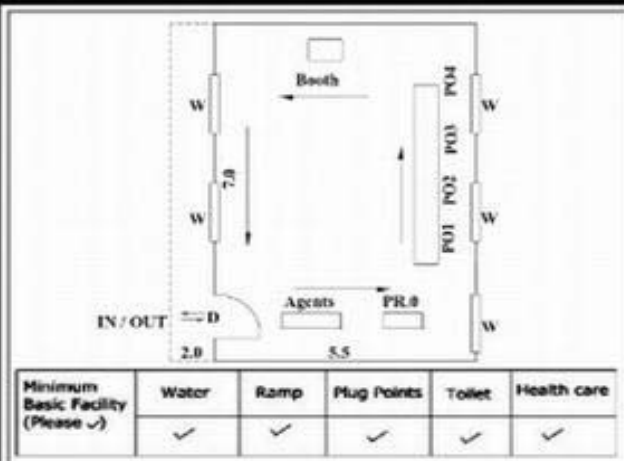

KRISHNAGIRI DISTRICT - கிருஷ்ணகிரி மாவட்டம்

53. Krishnagiri Assembly Constituency - கிருஷ்ணகிரி சட்டமன்ற தொகுதி

295 - Panchayat Union Primary School, Nadupaiyur - 635 112

295 - ஊராட்சி ஒன்றிய துவக்கப்பள்ளி, நடுப்பையூர் - 635 112

53-கிருஷ்ணகிரி சட்டமன்ற தொகுதி

வாக்காளர் பட்டியல் - 2018

பாகம் எண் 295

தொடர்ச்சி...

பிரிவு: 1-பையூர் (வ.கி) மற்றும் (ஊ) கீழ் பையூர் வார்டு-4, பின்கோடு : 635112

1	AXL0936542 வாக்காளர் பெயர்: மாதேஸ் தந்தை பெயர்: தேவராசு புதியபழைய வீட்டு எண்: a / - வயது: 24 இனம்: ஆண்	2	AXL1229970 வாக்காளர் பெயர்: மாது தந்தை பெயர்: பாலகிருஷ்ணன் புதியபழைய வீட்டு எண்: na / 219 வயது: 44 இனம்: ஆண்	3	AXL1229962 வாக்காளர் பெயர்: கல்பனா கணவர் பெயர்: மாது புதியபழைய வீட்டு எண்: na / 219 வயது: 39 இனம்: பெண்
4	AXL1121797 வாக்காளர் பெயர்: தருமன் தந்தை பெயர்: பச்சையப்பன் புதியபழைய வீட்டு எண்: na / 4-100C வயது: 35 இனம்: ஆண்	5	AXL1230077 வாக்காளர் பெயர்: மாரிமுத்து தந்தை பெயர்: சின்னபையன் புதியபழைய வீட்டு எண்: na / 4-100C வயது: 30 இனம்: ஆண்	6	AXL1121755 வாக்காளர் பெயர்: தங்கமணி கணவர் பெயர்: தருமன் புதியபழைய வீட்டு எண்: na / 4-100C வயது: 26 இனம்: பெண்
7	AXL1121789 வாக்காளர் பெயர்: அறிவழகன் தந்தை பெயர்: பாலகிருஷ்ணன் புதியபழைய வீட்டு எண்: na / 4-100B வயது: 26 இனம்: ஆண்	8	AXL1121680 வாக்காளர் பெயர்: தனலட்சுமி கணவர் பெயர்: கௌதமன் புதியபழைய வீட்டு எண்: na / 4-165 வயது: 26 இனம்: பெண்	9	AXL1121821 வாக்காளர் பெயர்: சத்திவேல் தந்தை பெயர்: சின்னபையன் புதியபழைய வீட்டு எண்: na / 4-100C வயது: 26 இனம்: ஆண்
10	AXL1121664 வாக்காளர் பெயர்: கஸ்தூரி தந்தை பெயர்: முத்து புதியபழைய வீட்டு எண்: na / 4-197A வயது: 25 இனம்: பெண்	11	AXL1121748 வாக்காளர் பெயர்: நந்தினி கணவர் பெயர்: கோவிந்தராஜ் புதியபழைய வீட்டு எண்: na / 4-97 வயது: 24 இனம்: பெண்	12	AXL1121813 வாக்காளர் பெயர்: தமிழரசன் தந்தை பெயர்: தருமன் புதியபழைய வீட்டு எண்: na / 4-116 வயது: 23 இனம்: ஆண்
13	AXL1230069 வாக்காளர் பெயர்: சின்னகுப்பன் தந்தை பெயர்: சின்னராஜ் புதியபழைய வீட்டு எண்: na / 4-105 வயது: 23 இனம்: ஆண்	14	AXL1230085 வாக்காளர் பெயர்: ரஜினி தந்தை பெயர்: காவேரி புதியபழைய வீட்டு எண்: na / 4-207 வயது: 23 இனம்: ஆண்	15	AXL0887646 வாக்காளர் பெயர்: பன்னீர்செல்வம் தந்தை பெயர்: கோவிந்தன் புதியபழைய வீட்டு எண்: 1 / 185 வயது: 55 இனம்: ஆண்
16	AXL0887653 வாக்காளர் பெயர்: தமிழ்செல்வி கணவர் பெயர்: பிரபு புதியபழைய வீட்டு எண்: 1 / 185 வயது: 54 இனம்: பெண்	17	AXL0887554 வாக்காளர் பெயர்: ரோஜா கணவர் பெயர்: முத்துவேல் புதியபழைய வீட்டு எண்: 1 / 4/242 வயது: 38 இனம்: பெண்	18	AXL0887596 வாக்காளர் பெயர்: முருகன் தந்தை பெயர்: பெரமன் புதியபழைய வீட்டு எண்: 1 / 4/231 வயது: 31 இனம்: ஆண்
19	AXL0887638 வாக்காளர் பெயர்: சியாமளா கணவர் பெயர்: செந்தில்குமார் புதியபழைய வீட்டு எண்: 1 / 185 வயது: 29 இனம்: பெண்	20	AXL0887562 வாக்காளர் பெயர்: கவிதா கணவர் பெயர்: மாதன் புதியபழைய வீட்டு எண்: 1 / 185 வயது: 29 இனம்: பெண்	21	AXL0887570 வாக்காளர் பெயர்: கல்பானா கணவர் பெயர்: கொவிந்தராஜ் புதியபழைய வீட்டு எண்: 1 / 185 வயது: 29 இனம்: பெண்
22	AXL1680404 வாக்காளர் பெயர்: முருகன் தந்தை பெயர்: மாணிக்கம் புதியபழைய வீட்டு எண்: 1 / - வயது: 29 இனம்: ஆண்	23	AXL1680370 வாக்காளர் பெயர்: தேன்மொழி கணவர் பெயர்: முருகன் புதியபழைய வீட்டு எண்: 1 / - வயது: 28 இனம்: பெண்	24	AXL0887588 வாக்காளர் பெயர்: மேகலா கணவர் பெயர்: ரகு புதியபழைய வீட்டு எண்: 1 / 185 வயது: 28 இனம்: பெண்
25	AXL0887760 வாக்காளர் பெயர்: ஜோதிலட்சுமி கணவர் பெயர்: ராஞ்சித்குமார் புதியபழைய வீட்டு எண்: 1 / 4/120 வயது: 28 இனம்: பெண்	26	AXL0887703 வாக்காளர் பெயர்: சக்ரவர்த்தி தந்தை பெயர்: கோவித்தசாமி புதியபழைய வீட்டு எண்: 1 / 185 வயது: 28 இனம்: ஆண்	27	AXL0887711 வாக்காளர் பெயர்: கவியரசன் தந்தை பெயர்: தருமன் புதியபழைய வீட்டு எண்: 1 / 185 வயது: 28 இனம்: ஆண்
28	AXL0887729 வாக்காளர் பெயர்: புகழேந்திரன் தந்தை பெயர்: கோவிந்தன் புதியபழைய வீட்டு எண்: 1 / 185 வயது: 28 இனம்: ஆண்	29	AXL0887745 வாக்காளர் பெயர்: வசந்தா கணவர் பெயர்: அன்பரசு புதியபழைய வீட்டு எண்: 1 / 185 வயது: 28 இனம்: பெண்	30	AXL0887752 வாக்காளர் பெயர்: ரோஜா கணவர் பெயர்: சிவாஜி புதியபழைய வீட்டு எண்: 1 / 4/120 வயது: 28 இனம்: பெண்