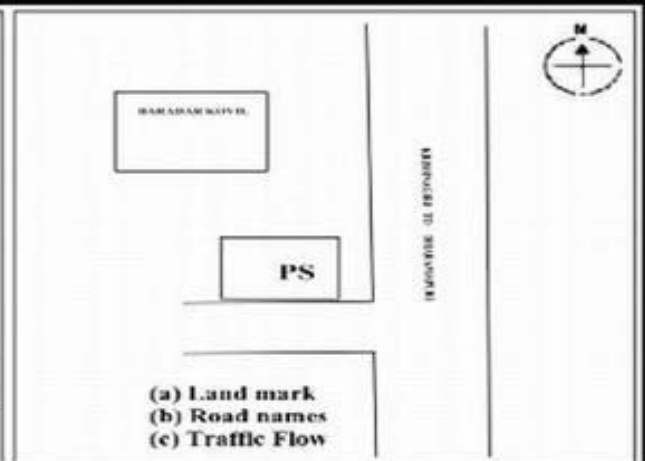

KRISHNAGIRI DISTRICT - கிருஷ்ணகிரி மாவட்டம்

53. Krishnagiri Assembly Constituency - கிருஷ்ணகிரி சட்டமன்ற தொகுதி

295 - Panchayat Union Primary School, Nadupaiyur - 635 112

295 - ஊராட்சி ஒன்றிய துவக்கப்பள்ளி, நடுப்பையூர் - 635 112

53-கிருஷ்ணகிரி சட்டமன்ற தொகுதி

வாக்காளர் பட்டியல் - 2018

பாகம் எண் 295

தொடர்ச்சி...

பிரிவு: 1-பையூர் (வ.கி) மற்றும் (ஊ) கீழ் பையூர் வார்டு-4, பின்கோடு : 635112

1	AXL0936542 வாக்காளர் பெயர்: மாதேஸ் தந்தை பெயர்: தேவராசு புதியபழைய வீட்டு எண்: a / - வயது: 24 இனம்: ஆண்	2	AXL1229970 வாக்காளர் பெயர்: மாது தந்தை பெயர்: பாலகிருஷ்ணன் புதியபழைய வீட்டு எண்: na / 219 வயது: 44 இனம்: ஆண்	3	AXL1229962 வாக்காளர் பெயர்: கல்பனா கணவர் பெயர்: மாது புதியபழைய வீட்டு எண்: na / 219 வயது: 39 இனம்: பெண்
4	AXL1121797 வாக்காளர் பெயர்: தருமன் தந்தை பெயர்: பச்சையப்பன் புதியபழைய வீட்டு எண்: na / 4-100C வயது: 35 இனம்: ஆண்	5	AXL1230077 வாக்காளர் பெயர்: மாரிமுத்து தந்தை பெயர்: சின்னபையன் புதியபழைய வீட்டு எண்: na / 4-100C வயது: 30 இனம்: ஆண்	6	AXL1121755 வாக்காளர் பெயர்: தங்கமணி கணவர் பெயர்: தருமன் புதியபழைய வீட்டு எண்: na / 4-100C வயது: 26 இனம்: பெண்
7	AXL1121789 வாக்காளர் பெயர்: அறிவழகன் தந்தை பெயர்: பாலகிருஷ்ணன் புதியபழைய வீட்டு எண்: na / 4-100B வயது: 26 இனம்: ஆண்	8	AXL1121680 வாக்காளர் பெயர்: தனலட்சுமி கணவர் பெயர்: கௌதமன் புதியபழைய வீட்டு எண்: na / 4-165 வயது: 26 இனம்: பெண்	9	AXL1121821 வாக்காளர் பெயர்: சத்திவேல் தந்தை பெயர்: சின்னபையன் புதியபழைய வீட்டு எண்: na / 4-100C வயது: 26 இனம்: ஆண்
10	AXL1121664 வாக்காளர் பெயர்: கஸ்தூரி தந்தை பெயர்: முத்து புதியபழைய வீட்டு எண்: na / 4-197A வயது: 25 இனம்: பெண்	11	AXL1121748 வாக்காளர் பெயர்: நந்தினி கணவர் பெயர்: கோவிந்தராஜ் புதியபழைய வீட்டு எண்: na / 4-97 வயது: 24 இனம்: பெண்	12	AXL1121813 வாக்காளர் பெயர்: தமிழரசன் தந்தை பெயர்: தருமன் புதியபழைய வீட்டு எண்: na / 4-116 வயது: 23 இனம்: ஆண்
13	AXL1230069 வாக்காளர் பெயர்: சின்னகுப்பன் தந்தை பெயர்: சின்னராஜ் புதியபழைய வீட்டு எண்: na / 4-105 வயது: 23 இனம்: ஆண்	14	AXL1230085 வாக்காளர் பெயர்: ரஜினி தந்தை பெயர்: காவேரி புதியபழைய வீட்டு எண்: na / 4-207 வயது: 23 இனம்: ஆண்	15	AXL0887646 வாக்காளர் பெயர்: பன்னீர்செல்வம் தந்தை பெயர்: கோவிந்தன் புதியபழைய வீட்டு எண்: 1 / 185 வயது: 55 இனம்: ஆண்
16	AXL0887653 வாக்காளர் பெயர்: தமிழ்செல்வி கணவர் பெயர்: பிரபு புதியபழைய வீட்டு எண்: 1 / 185 வயது: 54 இனம்: பெண்	17	AXL0887554 வாக்காளர் பெயர்: ரோஜா கணவர் பெயர்: முத்துவேல் புதியபழைய வீட்டு எண்: 1 / 4/242 வயது: 38 இனம்: பெண்	18	AXL0887596 வாக்காளர் பெயர்: முருகன் தந்தை பெயர்: பெரமன் புதியபழைய வீட்டு எண்: 1 / 4/231 வயது: 31 இனம்: ஆண்
19	AXL0887638 வாக்காளர் பெயர்: சியாமளா கணவர் பெயர்: செந்தில்குமார் புதியபழைய வீட்டு எண்: 1 / 185 வயது: 29 இனம்: பெண்	20	AXL0887562 வாக்காளர் பெயர்: கவிதா கணவர் பெயர்: மாதன் புதியபழைய வீட்டு எண்: 1 / 185 வயது: 29 இனம்: பெண்	21	AXL0887570 வாக்காளர் பெயர்: கல்பானா கணவர் பெயர்: கொவிந்தராஜ் புதியபழைய வீட்டு எண்: 1 / 185 வயது: 29 இனம்: பெண்
22	AXL1680404 வாக்காளர் பெயர்: முருகன் தந்தை பெயர்: மாணிக்கம் புதியபழைய வீட்டு எண்: 1 / - வயது: 29 இனம்: ஆண்	23	AXL1680370 வாக்காளர் பெயர்: தேன்மொழி கணவர் பெயர்: முருகன் புதியபழைய வீட்டு எண்: 1 / - வயது: 28 இனம்: பெண்	24	AXL0887588 வாக்காளர் பெயர்: மேகலா கணவர் பெயர்: ரகு புதியபழைய வீட்டு எண்: 1 / 185 வயது: 28 இனம்: பெண்
25	AXL0887760 வாக்காளர் பெயர்: ஜோதிலட்சுமி கணவர் பெயர்: ராஞ்சித்குமார் புதியபழைய வீட்டு எண்: 1 / 4/120 வயது: 28 இனம்: பெண்	26	AXL0887703 வாக்காளர் பெயர்: சக்ரவர்த்தி தந்தை பெயர்: கோவித்தசாமி புதியபழைய வீட்டு எண்: 1 / 185 வயது: 28 இனம்: ஆண்	27	AXL0887711 வாக்காளர் பெயர்: கவியரசன் தந்தை பெயர்: தருமன் புதியபழைய வீட்டு எண்: 1 / 185 வயது: 28 இனம்: ஆண்
28	AXL0887729 வாக்காளர் பெயர்: புகழேந்திரன் தந்தை பெயர்: கோவிந்தன் புதியபழைய வீட்டு எண்: 1 / 185 வயது: 28 இனம்: ஆண்	29	AXL0887745 வாக்காளர் பெயர்: வசந்தா கணவர் பெயர்: அன்பரசு புதியபழைய வீட்டு எண்: 1 / 185 வயது: 28 இனம்: பெண்	30	AXL0887752 வாக்காளர் பெயர்: ரோஜா கணவர் பெயர்: சிவாஜி புதியபழைய வீட்டு எண்: 1 / 4/120 வயது: 28 இனம்: பெண்