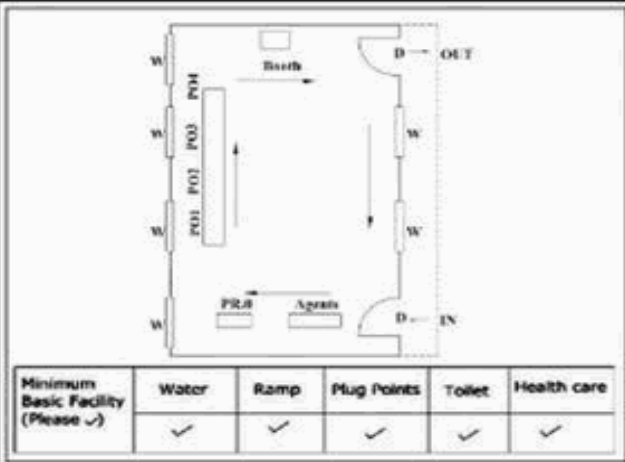

KRISHNAGIRI DISTRICT - கிருஷ்ணகிரி மாவட்டம்
53. Krishnagiri Assembly Constituency - கிருஷ்ணகிரி சட்டமன்ற தொகுதி
293 - Panchayat Union Primary School, Jagadap - 635 112
293 - ஊராட்சி ஒன்றிய துவக்கப்பள்ளி, ஜுகதாப் - 635 112

53-கிருஷ்ணகிரி சட்டமன்ற தொகுதி

வாக்காளர் பட்டியல் - 2018

பாகம் எண் 293

தொடர்ச்சி...

பிரிவு: 1-ஜெகதாப் (வ.கி) மற்றும் (ஊ) சாவடிக்காரன் கொட்டாய் வார்டு-2, பின்கோடு : 635112