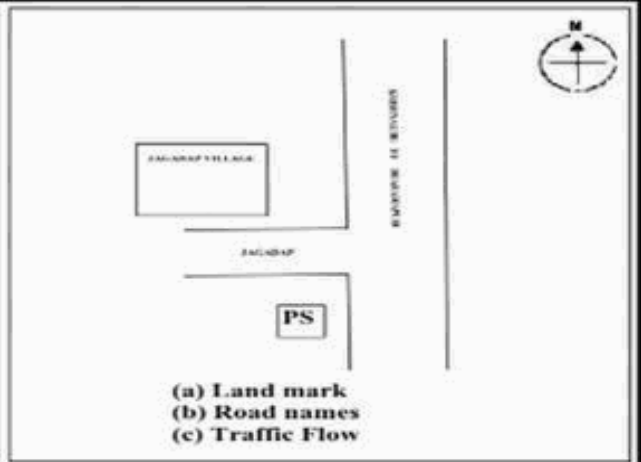

KRISHNAGIRI DISTRICT - கிருஷ்ணகிரி மாவட்டம்
53. Krishnagiri Assembly Constituency - கிருஷ்ணகிரி சட்டமன்ற தொகுதி
293 - Panchayat Union Primary School, Jagadap - 635 112
293 - ஊராட்சி ஒன்றிய துவக்கப்பள்ளி, ஜுகதாப் - 635 112

53-கிருஷ்ணகிரி சட்டமன்ற தொகுதி

வாக்காளர் பட்டியல் - 2018

பாகம் எண் 293

தொடர்ச்சி...

பிரிவு: 1-ஜெகதாப் (வ.கி) மற்றும் (ஊ) சாவடிக்காரன் கொட்டாய் வார்டு-2, பின்கோடு : 635112