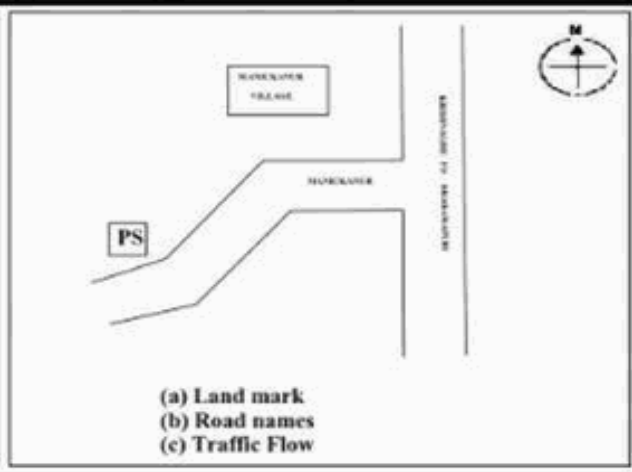

KRISHNAGIRI DISTRICT - கிருஷ்ணகிரி மாவட்டம்
53. Krishnagiri Assembly Constituency - கிருஷ்ணகிரி சட்டமன்ற தொகுதி
292 - Panchayat Union Primary School, Manikanur - 635 112
292 - ஊராட்சி ஒன்றிய துவக்கப்பள்ளி, மணிக்கண்டூர் - 635 112

53-கிருஷ்ணகிரி சட்டமன்ற தொகுதி

வாக்காளர் பட்டியல் - 2017

பாகம் எண் 292

தொடர்ச்சி...

பிரிவு: 1-ஜெகதாப் (வ.கி) மற்றும் (ஊ) வெவ்ரம்பட்டி வார்டு-4, பின்கோடு : 635112