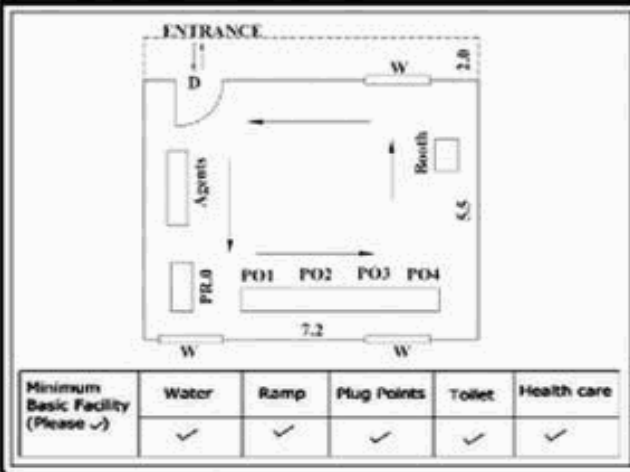

KRISHNAGIRI DISTRICT - கிருஷ்ணகிரி மாவட்டம்
53. Krishnagiri Assembly Constituency - கிருஷ்ணகிரி சட்டமன்ற தொகுதி
292 - Panchayat Union Primary School, Manikanur - 635 112
292 - ஊராட்சி ஒன்றிய துவக்கப்பள்ளி, மணிக்கண்டூர் - 635 112

53-கிருஷ்ணகிரி சட்டமன்ற தொகுதி

வாக்காளர் பட்டியல் - 2017

பாகம் எண் 292

தொடர்ச்சி...

பிரிவு: 1-ஜெகதாப் (வ.கி) மற்றும் (ஊ) வெவ்ரம்பட்டி வார்டு-4, பின்கோடு : 635112