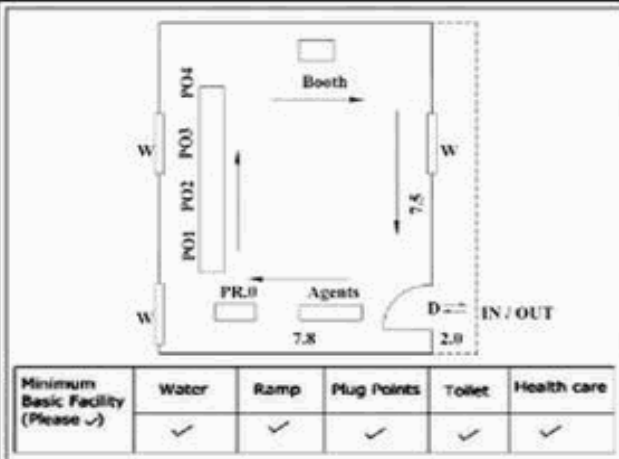

KRISHNAGIRI DISTRICT - கிருஷ்ணகிரி மாவட்டம்
53. Krishnagiri Assembly Constituency - கிருஷ்ணகிரி சட்டமன்ற தொகுதி
291 - Panchayat Union Primary School, Jagadap - 635 112
291 - ஊராட்சி ஒன்றிய துவக்கப்பள்ளி, ஜகதாப் - 635 112

53-கிருஷ்ணகிரி சட்டமன்ற தொகுதி

வாக்காளர் பட்டியல் - 2018

பாகம் எண் 291

தொடர்ச்சி...

பிரிவு: 1-ஜெகதாப் (வ.கி) மற்றும் (ஊ) ஏணிமாட்டி கொட்டாய் வார்டு-3, பின்கோடு : 635112