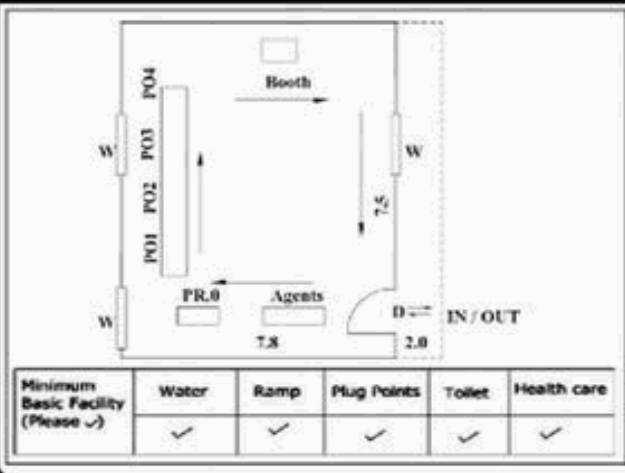

KRISHNAGIRI DISTRICT - கிருஷ்ணகிரி மாவட்டம்
53. Krishnagiri Assembly Constituency - கிருஷ்ணகிரி சட்டமன்ற தொகுதி
290 - Panchayat Union Primary School, Jagadap - 635 112
290 - ஊராட்சி ஒன்றிய துவக்கப்பள்ளி, ஜுகதாப் - 635 112

53-கிருஷ்ணகிரி சட்டமன்ற தொகுதி

வாக்காளர் பட்டியல் - 2018

பாகம் எண் 290

தொடர்ச்சி...

பிரிவு: 1-ஜெகதாப் (வ.கி) மற்றும் (ஊ) ஜெகதாப் வார்டு-1, பின்கோடு : 635112

1	AXL1118736 வாக்காளர் பெயர்: முருகம்மாள் கணவர் பெயர்: செல்வம் புதியபழைய வீட்டு எண்: Na / 1-69C வயது: 27 இனம்: பெண்	2	AXL1228790 வாக்காளர் பெயர்: குந்தியம்மாள் கணவர் பெயர்: குப்பன் புதியபழைய வீட்டு எண்: 1 / 1-59 வயது: 56 இனம்: பெண்	3	AXL1361955 வாக்காளர் பெயர்: காகிநாதன் தந்தை பெயர்: முனுசாமி புதியபழைய வீட்டு எண்: 1 / 140 வயது: 41 இனம்: ஆண்
4	AXL1482306 வாக்காளர் பெயர்: கல்யாணி கணவர் பெயர்: பொம்மன் புதியபழைய வீட்டு எண்: 1 / - வயது: 36 இனம்: பெண்	5	AXL1118801 வாக்காளர் பெயர்: அருணா கணவர் பெயர்: ராமன் புதியபழைய வீட்டு எண்: 1 / NA வயது: 32 இனம்: பெண்	6	AXL1362367 வாக்காளர் பெயர்: ராஜம்மாள் கணவர் பெயர்: கன்னியப்பன் புதியபழைய வீட்டு எண்: 1 / 1-47 வயது: 31 இனம்: பெண்
7	AXL1361914 வாக்காளர் பெயர்: பாண்டூரங்கன் தந்தை பெயர்: வெங்கடேசன் புதியபழைய வீட்டு எண்: 1 / 149B வயது: 31 இனம்: ஆண்	8	AXL1503036 வாக்காளர் பெயர்: கோவிந்தம்மாள் கணவர் பெயர்: கோவிந்தராஜ் புதியபழைய வீட்டு எண்: 1 / 1-81A வயது: 30 இனம்: பெண்	9	AXL1482231 வாக்காளர் பெயர்: தனலட்சுமி கணவர் பெயர்: நேதாஜி புதியபழைய வீட்டு எண்: 1 / - வயது: 29 இனம்: பெண்
10	TN/14/076/0219715 வாக்காளர் பெயர்: பாப்பாத்தி கணவர் பெயர்: சின்னபையன் புதியபழைய வீட்டு எண்: 1 / 1-56 வயது: 29 இனம்: பெண்	11	AXL1482314 வாக்காளர் பெயர்: ரூத் தந்தை பெயர்: பீட்டர் புதியபழைய வீட்டு எண்: 1 / 1-153 வயது: 28 இனம்: பெண்	12	AXL1482298 வாக்காளர் பெயர்: ராஜிவ் தந்தை பெயர்: குமரேசன் புதியபழைய வீட்டு எண்: 1 / 1-49 வயது: 28 இனம்: ஆண்
13	AXL1119106 வாக்காளர் பெயர்: பெருமாள் தந்தை பெயர்: முருகேசன் புதியபழைய வீட்டு எண்: 1 / - வயது: 28 இனம்: ஆண்	14	AXL1361898 வாக்காளர் பெயர்: நதியா கணவர் பெயர்: பெரியசாமி புதியபழைய வீட்டு எண்: 1 / 138 வயது: 28 இனம்: பெண்	15	AXL1361971 வாக்காளர் பெயர்: பூங்காவனம் தந்தை பெயர்: பாவாடை புதியபழைய வீட்டு எண்: 1 / 1-13 வயது: 27 இனம்: பெண்
16	AXL1362300 வாக்காளர் பெயர்: முத்துலட்சுமி கணவர் பெயர்: ரங்கசாமி புதியபழைய வீட்டு எண்: 1 / - வயது: 27 இனம்: பெண்	17	AXL1616556 வாக்காளர் பெயர்: ரம்யா கணவர் பெயர்: சின்னசாமி புதியபழைய வீட்டு எண்: 1 / 201 வயது: 27 இனம்: பெண்	18	AXL1118884 வாக்காளர் பெயர்: இந்திராணி கணவர் பெயர்: ராஜா புதியபழைய வீட்டு எண்: 1 / NA வயது: 27 இனம்: பெண்
19	AXL1482207 வாக்காளர் பெயர்: முருகன் தந்தை பெயர்: சின்னப்பாப்பா புதியபழைய வீட்டு எண்: 1 / A136 வயது: 27 இனம்: ஆண்	20	AXL1361906 வாக்காளர் பெயர்: பரசுராமன் தந்தை பெயர்: முனியன் புதியபழைய வீட்டு எண்: 1 / 138 வயது: 27 இனம்: ஆண்	21	AXL1361963 வாக்காளர் பெயர்: ஆனந்தி கணவர் பெயர்: வேடி புதியபழைய வீட்டு எண்: 1 / 1-24 வயது: 26 இனம்: பெண்
22	AXL1482264 வாக்காளர் பெயர்: சத்யா கணவர் பெயர்: ராஜிவ்காந்தி புதியபழைய வீட்டு எண்: 1 / 92 வயது: 25 இனம்: பெண்	23	AXL1503044 வாக்காளர் பெயர்: முத்துலட்சுமி கணவர் பெயர்: சீனிவாசன் புதியபழைய வீட்டு எண்: 1 / 19A வயது: 25 இனம்: பெண்	24	AXL1118660 வாக்காளர் பெயர்: தமிழரசி கணவர் பெயர்: நாசன் புதியபழைய வீட்டு எண்: 1 / NA வயது: 24 இனம்: பெண்
25	AXL1362045 வாக்காளர் பெயர்: குமார் தந்தை பெயர்: முருகேசன் புதியபழைய வீட்டு எண்: 1 / 88 வயது: 24 இனம்: ஆண்	26	AXL1362466 வாக்காளர் பெயர்: சக்தி கணவர் பெயர்: பெருமாள் புதியபழைய வீட்டு எண்: 1 / 1-60 வயது: 24 இனம்: பெண்	27	AXL1118744 வாக்காளர் பெயர்: சின்னசாமி தந்தை பெயர்: பார்த்தீபன் புதியபழைய வீட்டு எண்: 1 / 1-69C வயது: 24 இனம்: ஆண்
28	AXL1362292 வாக்காளர் பெயர்: லட்சுமி கணவர் பெயர்: கோவிந்தராஜ் புதியபழைய வீட்டு எண்: 1 / 3-181 வயது: 23 இனம்: பெண்	29	AXL1119312 வாக்காளர் பெயர்: பாரதி கணவர் பெயர்: கோவிந்தராஜ் புதியபழைய வீட்டு எண்: 1 / - வயது: 23 இனம்: பெண்	30	AXL1361948 வாக்காளர் பெயர்: மாதம்மாள் கணவர் பெயர்: ஞானகணபதி புதியபழைய வீட்டு எண்: 1 / 1-76 வயது: 23 இனம்: பெண்