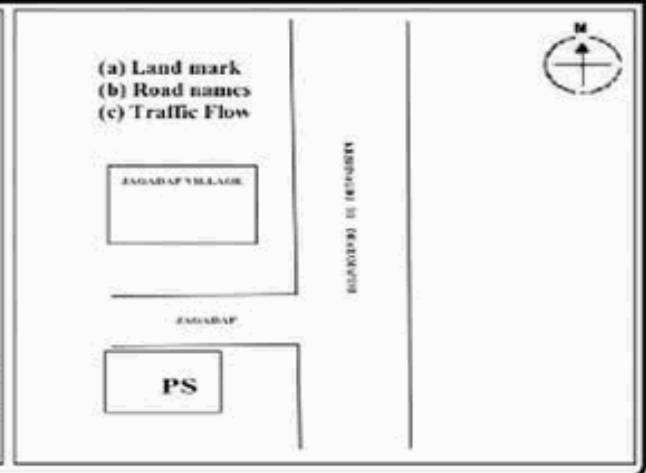

KRISHNAGIRI DISTRICT - கிருஷ்ணகிரி மாவட்டம்
53. Krishnagiri Assembly Constituency - கிருஷ்ணகிரி சட்டமன்ற தொகுதி
290 - Panchayat Union Primary School, Jagadap - 635 112
290 - ஊராட்சி ஒன்றிய துவக்கப்பள்ளி, ஜுகதாப் - 635 112

53-கிருஷ்ணகிரி சட்டமன்ற தொகுதி

வாக்காளர் பட்டியல் - 2018

பாகம் எண் 290

தொடர்ச்சி...

பிரிவு: 1-ஜெகதாப் (வ.கி) மற்றும் (ஊ) ஜெகதாப் வார்டு-1, பின்கோடு : 635112

1	AXL1118736 வாக்காளர் பெயர்: முருகம்மாள் கணவர் பெயர்: செல்வம் புதியபழைய வீட்டு எண்: Na / 1-69C வயது: 27 இனம்: பெண்	2	AXL1228790 வாக்காளர் பெயர்: குந்தியம்மாள் கணவர் பெயர்: குப்பன் புதியபழைய வீட்டு எண்: 1 / 1-59 வயது: 56 இனம்: பெண்	3	AXL1361955 வாக்காளர் பெயர்: காகிநாதன் தந்தை பெயர்: முனுசாமி புதியபழைய வீட்டு எண்: 1 / 140 வயது: 41 இனம்: ஆண்
4	AXL1482306 வாக்காளர் பெயர்: கல்யாணி கணவர் பெயர்: பொம்மன் புதியபழைய வீட்டு எண்: 1 / - வயது: 36 இனம்: பெண்	5	AXL1118801 வாக்காளர் பெயர்: அருணா கணவர் பெயர்: ராமன் புதியபழைய வீட்டு எண்: 1 / NA வயது: 32 இனம்: பெண்	6	AXL1362367 வாக்காளர் பெயர்: ராஜம்மாள் கணவர் பெயர்: கன்னியப்பன் புதியபழைய வீட்டு எண்: 1 / 1-47 வயது: 31 இனம்: பெண்
7	AXL1361914 வாக்காளர் பெயர்: பாண்டூரங்கன் தந்தை பெயர்: வெங்கடேசன் புதியபழைய வீட்டு எண்: 1 / 149B வயது: 31 இனம்: ஆண்	8	AXL1503036 வாக்காளர் பெயர்: கோவிந்தம்மாள் கணவர் பெயர்: கோவிந்தராஜ் புதியபழைய வீட்டு எண்: 1 / 1-81A வயது: 30 இனம்: பெண்	9	AXL1482231 வாக்காளர் பெயர்: தனலட்சுமி கணவர் பெயர்: நேதாஜி புதியபழைய வீட்டு எண்: 1 / - வயது: 29 இனம்: பெண்
10	TN/14/076/0219715 வாக்காளர் பெயர்: பாப்பாத்தி கணவர் பெயர்: சின்னபையன் புதியபழைய வீட்டு எண்: 1 / 1-56 வயது: 29 இனம்: பெண்	11	AXL1482314 வாக்காளர் பெயர்: ரூத் தந்தை பெயர்: பீட்டர் புதியபழைய வீட்டு எண்: 1 / 1-153 வயது: 28 இனம்: பெண்	12	AXL1482298 வாக்காளர் பெயர்: ராஜிவ் தந்தை பெயர்: குமரேசன் புதியபழைய வீட்டு எண்: 1 / 1-49 வயது: 28 இனம்: ஆண்
13	AXL1119106 வாக்காளர் பெயர்: பெருமாள் தந்தை பெயர்: முருகேசன் புதியபழைய வீட்டு எண்: 1 / - வயது: 28 இனம்: ஆண்	14	AXL1361898 வாக்காளர் பெயர்: நதியா கணவர் பெயர்: பெரியசாமி புதியபழைய வீட்டு எண்: 1 / 138 வயது: 28 இனம்: பெண்	15	AXL1361971 வாக்காளர் பெயர்: பூங்காவனம் தந்தை பெயர்: பாவாடை புதியபழைய வீட்டு எண்: 1 / 1-13 வயது: 27 இனம்: பெண்
16	AXL1362300 வாக்காளர் பெயர்: முத்துலட்சுமி கணவர் பெயர்: ரங்கசாமி புதியபழைய வீட்டு எண்: 1 / - வயது: 27 இனம்: பெண்	17	AXL1616556 வாக்காளர் பெயர்: ரம்யா கணவர் பெயர்: சின்னசாமி புதியபழைய வீட்டு எண்: 1 / 201 வயது: 27 இனம்: பெண்	18	AXL1118884 வாக்காளர் பெயர்: இந்திராணி கணவர் பெயர்: ராஜா புதியபழைய வீட்டு எண்: 1 / NA வயது: 27 இனம்: பெண்
19	AXL1482207 வாக்காளர் பெயர்: முருகன் தந்தை பெயர்: சின்னப்பாப்பா புதியபழைய வீட்டு எண்: 1 / A136 வயது: 27 இனம்: ஆண்	20	AXL1361906 வாக்காளர் பெயர்: பரசுராமன் தந்தை பெயர்: முனியன் புதியபழைய வீட்டு எண்: 1 / 138 வயது: 27 இனம்: ஆண்	21	AXL1361963 வாக்காளர் பெயர்: ஆனந்தி கணவர் பெயர்: வேடி புதியபழைய வீட்டு எண்: 1 / 1-24 வயது: 26 இனம்: பெண்
22	AXL1482264 வாக்காளர் பெயர்: சத்யா கணவர் பெயர்: ராஜிவ்காந்தி புதியபழைய வீட்டு எண்: 1 / 92 வயது: 25 இனம்: பெண்	23	AXL1503044 வாக்காளர் பெயர்: முத்துலட்சுமி கணவர் பெயர்: சீனிவாசன் புதியபழைய வீட்டு எண்: 1 / 19A வயது: 25 இனம்: பெண்	24	AXL1118660 வாக்காளர் பெயர்: தமிழரசி கணவர் பெயர்: நாசன் புதியபழைய வீட்டு எண்: 1 / NA வயது: 24 இனம்: பெண்
25	AXL1362045 வாக்காளர் பெயர்: குமார் தந்தை பெயர்: முருகேசன் புதியபழைய வீட்டு எண்: 1 / 88 வயது: 24 இனம்: ஆண்	26	AXL1362466 வாக்காளர் பெயர்: சக்தி கணவர் பெயர்: பெருமாள் புதியபழைய வீட்டு எண்: 1 / 1-60 வயது: 24 இனம்: பெண்	27	AXL1118744 வாக்காளர் பெயர்: சின்னசாமி தந்தை பெயர்: பார்த்தீபன் புதியபழைய வீட்டு எண்: 1 / 1-69C வயது: 24 இனம்: ஆண்
28	AXL1362292 வாக்காளர் பெயர்: லட்சுமி கணவர் பெயர்: கோவிந்தராஜ் புதியபழைய வீட்டு எண்: 1 / 3-181 வயது: 23 இனம்: பெண்	29	AXL1119312 வாக்காளர் பெயர்: பாரதி கணவர் பெயர்: கோவிந்தராஜ் புதியபழைய வீட்டு எண்: 1 / - வயது: 23 இனம்: பெண்	30	AXL1361948 வாக்காளர் பெயர்: மாதம்மாள் கணவர் பெயர்: ஞானகணபதி புதியபழைய வீட்டு எண்: 1 / 1-76 வயது: 23 இனம்: பெண்