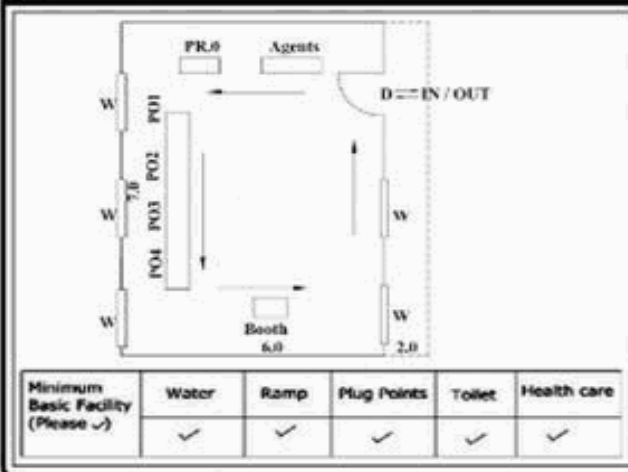

KRISHNAGIRI DISTRICT - கிருஷ்ணகிரி மாவட்டம்

53. Krishnagiri Assembly Constituency - கிருஷ்ணகிரி சட்டமன்ற தொகுதி

289 - Panchayat Union Primary School, Chinna Muthur - 635 101

289 - ஊராட்சி ஒன்றிய துவக்கப்பள்ளி, சின்ன முத்தூர் - 635 101

53-கிருஷ்ணகிரி சட்டமன்ற தொகுதி

வாக்காளர் பட்டியல் - 2018

பாகம் எண் 289

தொடர்ச்சி...

பிரிவு: 1-சுண்டேக்குப்பம் (வ.கி) மற்றும் (ஊ) மோட்டுக்கொல்லைக்கொட்டாய் வார்டு-1, பின்கோடு : 635101