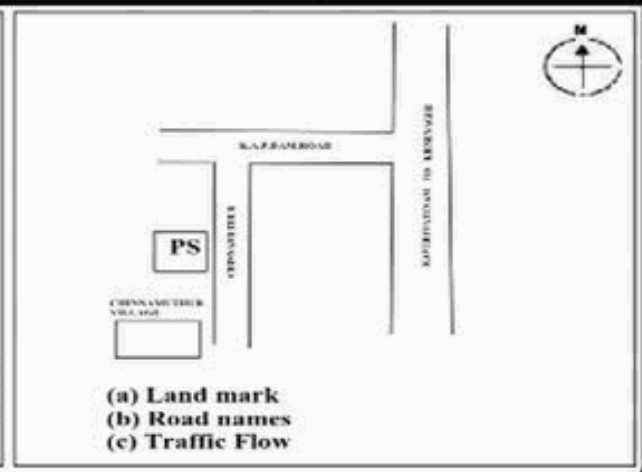

KRISHNAGIRI DISTRICT - கிருஷ்ணகிரி மாவட்டம்

53. Krishnagiri Assembly Constituency - கிருஷ்ணகிரி சட்டமன்ற தொகுதி

289 - Panchayat Union Primary School, Chinna Muthur - 635 101

289 - ஊராட்சி ஒன்றிய துவக்கப்பள்ளி, சின்ன முத்தூர் - 635 101

53-கிருஷ்ணகிரி சட்டமன்ற தொகுதி

வாக்காளர் பட்டியல் - 2018

பாகம் எண் 289

தொடர்ச்சி...

பிரிவு: 1-சுண்டேக்குப்பம் (வ.கி) மற்றும் (ஊ) மோட்டுக்கொல்லைக்கொட்டாய் வார்டு-1, பின்கோடு : 635101