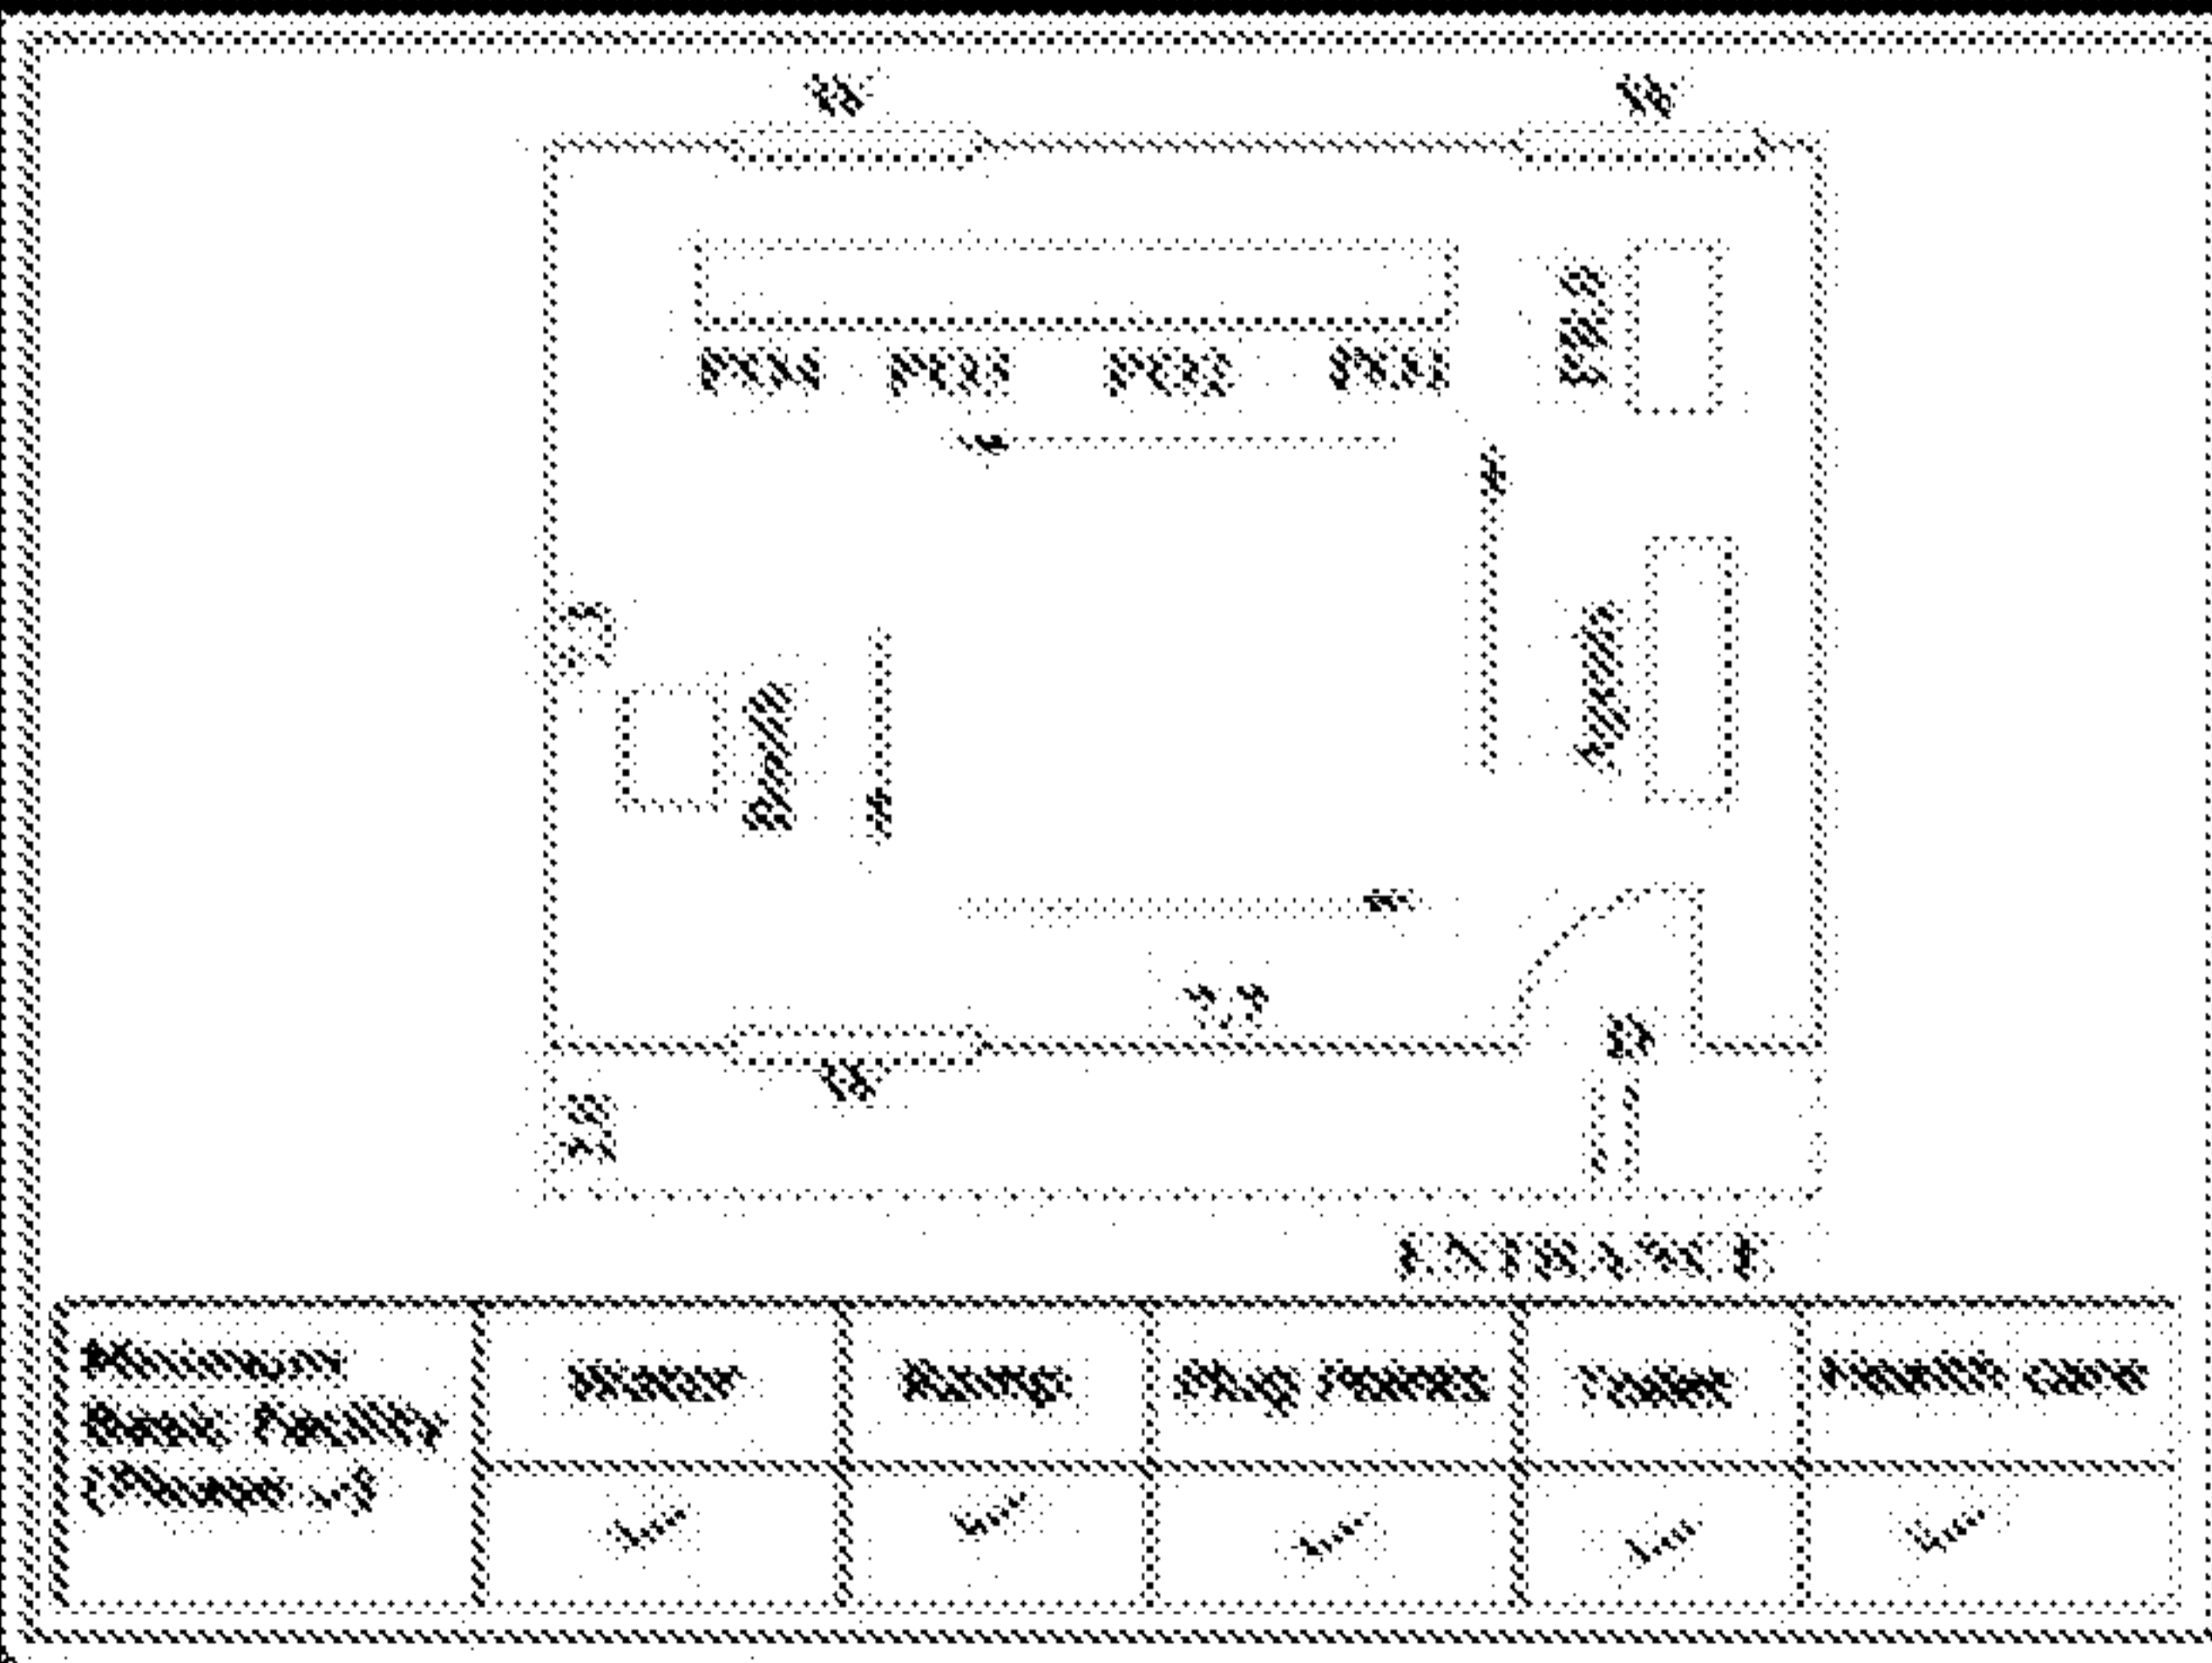

Minimum Basic Facility (M.B.F.)	Water	Ramp	Plug Points	Toilet	Health care
	✓	✓	✓	✓	✓

53-கிருஷ்ணகிரி சட்டமன்ற தொகுதி

வாக்காளர் பட்டியல் - 2018

பாகம் எண் 288

தொடர்ச்சி...

பிரிவு: 1-சுண்டேகுப்பம் (வ.கி) மற்றும் (ஊ) அனுமந்தன் கொட்டாய் வார்டு-1, பின்கோடு : 635101