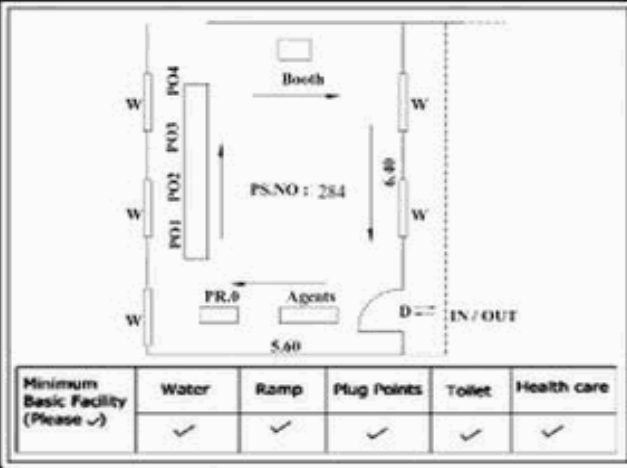

KRISHNAGIRI DISTRICT - கிருஷ்ணகிரி மாவட்டம்
53. Krishnagiri Assembly Constituency - கிருஷ்ணகிரி சட்டமன்ற தொகுதி
286 - Panchayat Union Primary School, Periyavedanoor - 635 106
286 - ஊராட்சி ஒன்றிய துவக்கப்பள்ளி, பெரியவேடனூர் - 635 106

53-கிருஷ்ணகிரி சட்டமன்ற தொகுதி

வாக்காளர் பட்டியல் - 2018

பாகம் எண் 286

தொடர்ச்சி...

பிரிவு: 1-கரடிஹள்ளி (வ.கி) மற்றும் (ஊ) கரடிஹள்ளி வார்டு-1, பின்கோடு : 635106