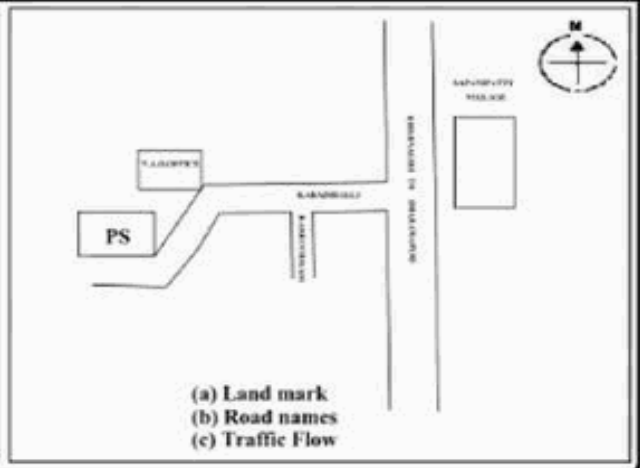

KRISHNAGIRI DISTRICT - கிருஷ்ணகிரி மாவட்டம்
53. Krishnagiri Assembly Constituency - கிருஷ்ணகிரி சட்டமன்ற தொகுதி
286 - Panchayat Union Primary School, Periyavedanoor - 635 106
286 - ஊராட்சி ஒன்றிய துவக்கப்பள்ளி, பெரியவேடனூர் - 635 106

53-கிருஷ்ணகிரி சட்டமன்ற தொகுதி

வாக்காளர் பட்டியல் - 2018

பாகம் எண் 286

தொடர்ச்சி...

பிரிவு: 1-கரடிஹள்ளி (வ.கி) மற்றும் (ஊ) கரடிஹள்ளி வார்டு-1, பின்கோடு : 635106