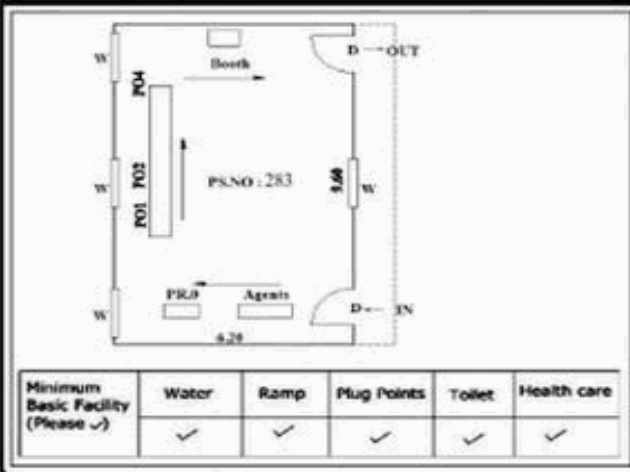

KRISHNAGIRI DISTRICT – கிருஷ்ணகிரி மாவட்டம்
53. Krishnagiri Assembly Constituency – கிருஷ்ணகிரி சட்டமன்ற தொகுதி
285 - Panchayat Union Primary School, Surilihalli - 635111
285 - ஊராட்சி ஒன்றிய துவக்கப்பள்ளி, கரிவிடைள்ளி - 635 111

53-கிருஷ்ணகிரி சட்டமன்ற தொகுதி

பாக்கம் எண் 285

வாக்காளர் பட்டியல் - 2018

பிரிவு: 1-கரடிஹள்ளி (வ.கி) மற்றும் (ஊ) பாலிட்டியூர் வார்டு-2, பின்கோடு : 635111

1	BVN2127264 வாக்காளர் பெயர்: சாலி கணவர் பெயர்: முருகன் புதியபழைய வீட்டு எண்: 1 / 402 வயது: 39 இனம்: பெண்	2	TN/14/076/0228393 வாக்காளர் பெயர்: ராஜா தந்தை பெயர்: ரத்தினம் புதியபழைய வீட்டு எண்: 2-361 / NA வயது: 53 இனம்: ஆண்	3	TN/14/076/0228486 வாக்காளர் பெயர்: கண்ணம்மாள் கணவர் பெயர்: கோவிந்தசாமி புதியபழைய வீட்டு எண்: 2-396 / NA வயது: 64 இனம்: பெண்
4	AXL0103911 வாக்காளர் பெயர்: முருகேசன் தந்தை பெயர்: கோவிந்தசாமி புதியபழைய வீட்டு எண்: 2-396 / NA வயது: 31 இனம்: ஆண்	5	AXL0103929 வாக்காளர் பெயர்: நாக்கலட்சுமி கணவர் பெயர்: முருகேசன் புதியபழைய வீட்டு எண்: 2-396 / NA வயது: 29 இனம்: பெண்	6	BVN2613230 வாக்காளர் பெயர்: ராசம்மாள் கணவர் பெயர்: காசி புதியபழைய வீட்டு எண்: 2-397 / NA வயது: 74 இனம்: பெண்
7	AXL1117290 வாக்காளர் பெயர்: ரங்கசாமி தந்தை பெயர்: காசி புதியபழைய வீட்டு எண்: 2-397 / - வயது: 45 இனம்: ஆண்	8	TN/14/076/0228774 வாக்காளர் பெயர்: பழனி கணவர் பெயர்: அரங்கசாமி புதியபழைய வீட்டு எண்: 2-397 / NA வயது: 45 இனம்: பெண்	9	AXL1117282 வாக்காளர் பெயர்: விஜி தந்தை பெயர்: ரங்கசாமி புதியபழைய வீட்டு எண்: 2-397 / - வயது: 24 இனம்: ஆண்
10	TN/14/076/0228540 வாக்காளர் பெயர்: முனியம்மாள் தந்தை பெயர்: அண்ணாமலை புதியபழைய வீட்டு எண்: 2-398 / NA வயது: 78 இனம்: பெண்	11	TN/14/076/0228676 வாக்காளர் பெயர்: சின்னப்பாப்பா கணவர் பெயர்: கிருஷ்ணன் புதியபழைய வீட்டு எண்: 2-398 / NA வயது: 51 இனம்: பெண்	12	TN/14/076/0228828 வாக்காளர் பெயர்: கணபதி கணவர் பெயர்: அண்ணாமலை புதியபழைய வீட்டு எண்: 2-399 / NA வயது: 51 இனம்: பெண்
13	TN/14/076/0228019 வாக்காளர் பெயர்: முத்துவேடி கணவர் பெயர்: துரைசாமி புதியபழைய வீட்டு எண்: 2-400 / NA வயது: 55 இனம்: பெண்	14	AXL0721266 வாக்காளர் பெயர்: ராஜ்குமார் தந்தை பெயர்: துரைசாமி புதியபழைய வீட்டு எண்: 2-400 / NA வயது: 27 இனம்: ஆண்	15	TN/14/076/0228495 வாக்காளர் பெயர்: முத்துவேடி கணவர் பெயர்: முனுசாமி புதியபழைய வீட்டு எண்: 2-401 / NA வயது: 53 இனம்: பெண்
16	AXL0721258 வாக்காளர் பெயர்: துளசி கணவர் பெயர்: மணி புதியபழைய வீட்டு எண்: 2-401 / NA வயது: 43 இனம்: பெண்	17	TN/14/076/0228498 வாக்காளர் பெயர்: முனியம்மாள் கணவர் பெயர்: சஞ்சீவன் புதியபழைய வீட்டு எண்: 2-402 / NA வயது: 71 இனம்: பெண்	18	TN/14/076/0228853 வாக்காளர் பெயர்: முருகன் தந்தை பெயர்: சஞ்சீவன் புதியபழைய வீட்டு எண்: 2-402 / NA வயது: 47 இனம்: ஆண்
19	TN/14/076/0228449 வாக்காளர் பெயர்: லட்சுமியம்மாள் கணவர் பெயர்: வெங்கட்ராமய்யா புதியபழைய வீட்டு எண்: 2-421 / NA வயது: 74 இனம்: பெண்	20	BVN1831288 வாக்காளர் பெயர்: கிருஷ்ணம்மாள் கணவர் பெயர்: முனுசாமி புதியபழைய வீட்டு எண்: 2-461-A / NA வயது: 33 இனம்: பெண்	21	TN/14/076/0228444 வாக்காளர் பெயர்: பத்மா கணவர் பெயர்: வெங்கட்ராமய்யா புதியபழைய வீட்டு எண்: 2-469A / NA வயது: 48 இனம்: பெண்
22	AXL1407154 வாக்காளர் பெயர்: கவிதா தந்தை பெயர்: கோவிந்தசாமி புதியபழைய வீட்டு எண்: 5-9 / - வயது: 22 இனம்: பெண்	23	AXL1481407 வாக்காளர் பெயர்: விஜயகுமார் தந்தை பெயர்: சின்னராஜி புதியபழைய வீட்டு எண்: 401B / - வயது: 21 இனம்: ஆண்	24	AXL1481423 வாக்காளர் பெயர்: கஸ்தூரி தந்தை பெயர்: ராஜாமணி புதியபழைய வீட்டு எண்: 440 / - வயது: 21 இனம்: பெண்
25	AXL1481431 வாக்காளர் பெயர்: கோவிந்தராமி தந்தை பெயர்: இளங்கோ புதியபழைய வீட்டு எண்: 523 / - வயது: 21 இனம்: ஆண்