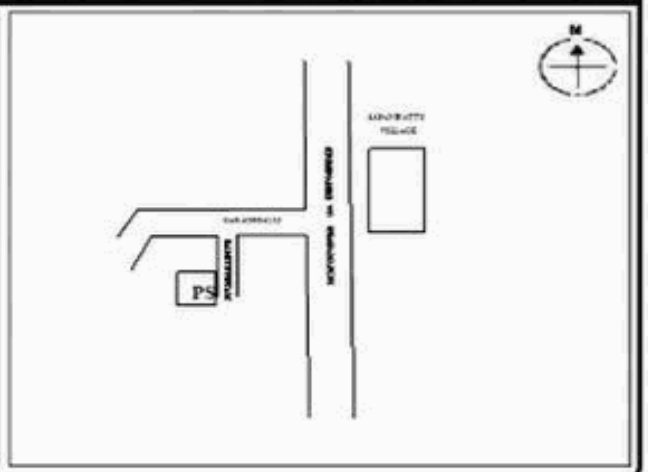

KRISHNAGIRI DISTRICT – கிருஷ்ணகிரி மாவட்டம்
53. Krishnagiri Assembly Constituency – கிருஷ்ணகிரி சட்டமன்ற தொகுதி
285 - Panchayat Union Primary School, Surilihalli - 635111
285 - ஊராட்சி ஒன்றிய துவக்கப்பள்ளி, கரிவிடைள்ளி - 635 111

53-கிருஷ்ணகிரி சட்டமன்ற தொகுதி

பாக்கம் எண் 285

வாக்காளர் பட்டியல் - 2018

பிரிவு: 1-கரடிஹள்ளி (வ.கி) மற்றும் (ஊ) பாலிட்டியூர் வார்டு-2, பின்கோடு : 635111

1	BVN2127264 வாக்காளர் பெயர்: சாலி கணவர் பெயர்: முருகன் புதியபழைய வீட்டு எண்: 1 / 402 வயது: 39 இனம்: பெண்	2	TN/14/076/0228393 வாக்காளர் பெயர்: ராஜா தந்தை பெயர்: ரத்தினம் புதியபழைய வீட்டு எண்: 2-361 / NA வயது: 53 இனம்: ஆண்	3	TN/14/076/0228486 வாக்காளர் பெயர்: கண்ணம்மாள் கணவர் பெயர்: கோவிந்தசாமி புதியபழைய வீட்டு எண்: 2-396 / NA வயது: 64 இனம்: பெண்
4	AXL0103911 வாக்காளர் பெயர்: முருகேசன் தந்தை பெயர்: கோவிந்தசாமி புதியபழைய வீட்டு எண்: 2-396 / NA வயது: 31 இனம்: ஆண்	5	AXL0103929 வாக்காளர் பெயர்: நாக்கலட்சுமி கணவர் பெயர்: முருகேசன் புதியபழைய வீட்டு எண்: 2-396 / NA வயது: 29 இனம்: பெண்	6	BVN2613230 வாக்காளர் பெயர்: ராசம்மாள் கணவர் பெயர்: காசி புதியபழைய வீட்டு எண்: 2-397 / NA வயது: 74 இனம்: பெண்
7	AXL1117290 வாக்காளர் பெயர்: ரங்கசாமி தந்தை பெயர்: காசி புதியபழைய வீட்டு எண்: 2-397 / - வயது: 45 இனம்: ஆண்	8	TN/14/076/0228774 வாக்காளர் பெயர்: பழனி கணவர் பெயர்: அரங்கசாமி புதியபழைய வீட்டு எண்: 2-397 / NA வயது: 45 இனம்: பெண்	9	AXL1117282 வாக்காளர் பெயர்: விஜி தந்தை பெயர்: ரங்கசாமி புதியபழைய வீட்டு எண்: 2-397 / - வயது: 24 இனம்: ஆண்
10	TN/14/076/0228540 வாக்காளர் பெயர்: முனியம்மாள் தந்தை பெயர்: அண்ணாமலை புதியபழைய வீட்டு எண்: 2-398 / NA வயது: 78 இனம்: பெண்	11	TN/14/076/0228676 வாக்காளர் பெயர்: சின்னப்பாப்பா கணவர் பெயர்: கிருஷ்ணன் புதியபழைய வீட்டு எண்: 2-398 / NA வயது: 51 இனம்: பெண்	12	TN/14/076/0228828 வாக்காளர் பெயர்: கணபதி கணவர் பெயர்: அண்ணாமலை புதியபழைய வீட்டு எண்: 2-399 / NA வயது: 51 இனம்: பெண்
13	TN/14/076/0228019 வாக்காளர் பெயர்: முத்துவேடி கணவர் பெயர்: துரைசாமி புதியபழைய வீட்டு எண்: 2-400 / NA வயது: 55 இனம்: பெண்	14	AXL0721266 வாக்காளர் பெயர்: ராஜ்குமார் தந்தை பெயர்: துரைசாமி புதியபழைய வீட்டு எண்: 2-400 / NA வயது: 27 இனம்: ஆண்	15	TN/14/076/0228495 வாக்காளர் பெயர்: முத்துவேடி கணவர் பெயர்: முனுசாமி புதியபழைய வீட்டு எண்: 2-401 / NA வயது: 53 இனம்: பெண்
16	AXL0721258 வாக்காளர் பெயர்: துளசி கணவர் பெயர்: மணி புதியபழைய வீட்டு எண்: 2-401 / NA வயது: 43 இனம்: பெண்	17	TN/14/076/0228498 வாக்காளர் பெயர்: முனியம்மாள் கணவர் பெயர்: சஞ்சீவன் புதியபழைய வீட்டு எண்: 2-402 / NA வயது: 71 இனம்: பெண்	18	TN/14/076/0228853 வாக்காளர் பெயர்: முருகன் தந்தை பெயர்: சஞ்சீவன் புதியபழைய வீட்டு எண்: 2-402 / NA வயது: 47 இனம்: ஆண்
19	TN/14/076/0228449 வாக்காளர் பெயர்: லட்சுமியம்மாள் கணவர் பெயர்: வெங்கட்ராமய்யா புதியபழைய வீட்டு எண்: 2-421 / NA வயது: 74 இனம்: பெண்	20	BVN1831288 வாக்காளர் பெயர்: கிருஷ்ணம்மாள் கணவர் பெயர்: முனுசாமி புதியபழைய வீட்டு எண்: 2-461-A / NA வயது: 33 இனம்: பெண்	21	TN/14/076/0228444 வாக்காளர் பெயர்: பத்மா கணவர் பெயர்: வெங்கட்ராமய்யா புதியபழைய வீட்டு எண்: 2-469A / NA வயது: 48 இனம்: பெண்
22	AXL1407154 வாக்காளர் பெயர்: கவிதா தந்தை பெயர்: கோவிந்தசாமி புதியபழைய வீட்டு எண்: 5-9 / - வயது: 22 இனம்: பெண்	23	AXL1481407 வாக்காளர் பெயர்: விஜயகுமார் தந்தை பெயர்: சின்னராஜி புதியபழைய வீட்டு எண்: 401B / - வயது: 21 இனம்: ஆண்	24	AXL1481423 வாக்காளர் பெயர்: கஸ்தூரி தந்தை பெயர்: ராஜாமணி புதியபழைய வீட்டு எண்: 440 / - வயது: 21 இனம்: பெண்
25	AXL1481431 வாக்காளர் பெயர்: கோவிந்தராமி தந்தை பெயர்: இளங்கோ புதியபழைய வீட்டு எண்: 523 / - வயது: 21 இனம்: ஆண்