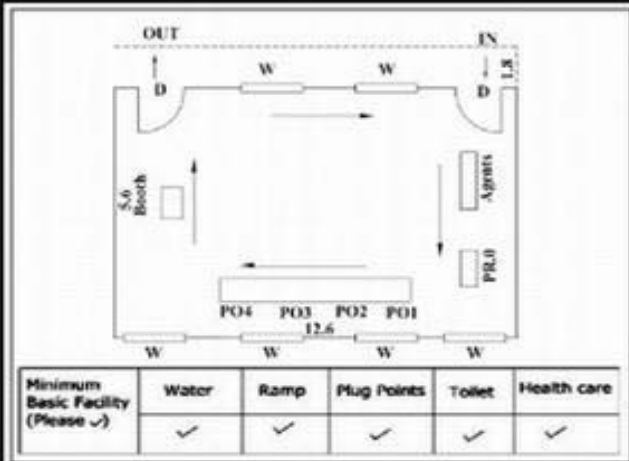

KRISHNAGIRI DISTRICT - கிருஷ்ணகிரி மாவட்டம்

53. Krishnagiri Assembly Constituency - கிருஷ்ணகிரி சட்டமன்ற தொகுதி

284 - Panchayat Union Primary School, Ramiyantham - 635111

284 - ஊராட்சி ஒன்றிய துவக்கப்பள்ளி, ராமியந்தம் - 635 111

53-கிருஷ்ணகிரி சட்டமன்ற தொகுதி

வாக்காளர் பட்டியல் - 2018

பாக்கம் எண் 284

தொடர்ச்சி...

பிரிவு: 1-கரடிஹள்ளி (வ.கி) மற்றும் (ஊ) ஆத்துப்பள்ளம்கொட்டாய், பாலியானூர், ராமேந்தம் வார்டு-2, பின்கோடு : 635111