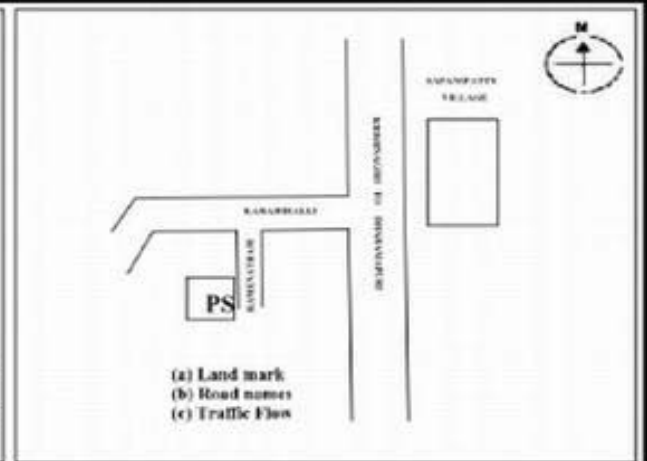

KRISHNAGIRI DISTRICT - கிருஷ்ணகிரி மாவட்டம்

53. Krishnagiri Assembly Constituency - கிருஷ்ணகிரி சட்டமன்ற தொகுதி

284 - Panchayat Union Primary School, Ramiyantham - 635111

284 - ஊராட்சி ஒன்றிய துவக்கப்பள்ளி, ராமியந்தம் - 635 111

53-கிருஷ்ணகிரி சட்டமன்ற தொகுதி

வாக்காளர் பட்டியல் - 2018

பாக்கம் எண் 284

தொடர்ச்சி...

பிரிவு: 1-கரடிஹள்ளி (வ.கி) மற்றும் (ஊ) ஆத்துப்பள்ளம்கொட்டாய், பாலியானூர், ராமேந்தம் வார்டு-2, பின்கோடு : 635111