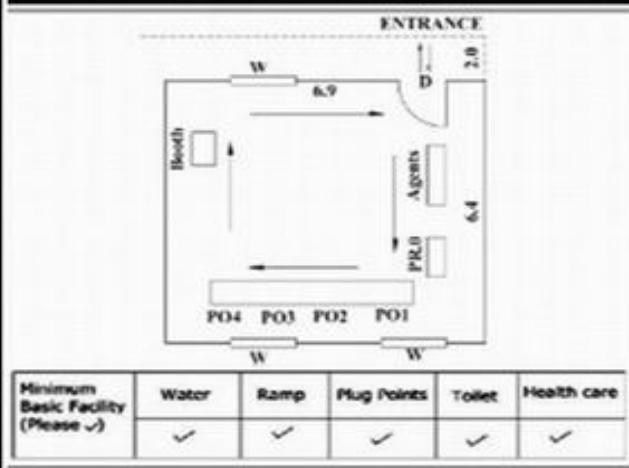

KRISHNAGIRI DISTRICT – கிருஷ்ணகிரி மாவட்டம்;
053 – KRISHNAGIRI ASSEMBLY CONSTITUENCY – 053-கிருஷ்ணகிரி சட்டமன்ற தொகுதி
283 - Panchayat Unio Middle School, Devarmukulam – 635 112
283 - ஊராட்சி ஒன்றிய நடுநிலைப்பள்ளி, தேவர்முக்குளம் 635111

53-கிருஷ்ணகிரி சட்டமன்ற தொகுதி

வாக்காளர் பட்டியல் - 2018

பாகம் எண் 283

தொடர்ச்சி...

பிரிவு: 1-கரடிஹள்ளி (வ.கி) மற்றும் (ஊ) தேவர்முக்குளம்,வேந்தாய்கொட்டாய் வார்டு-3 , பின்கோடு : 635111