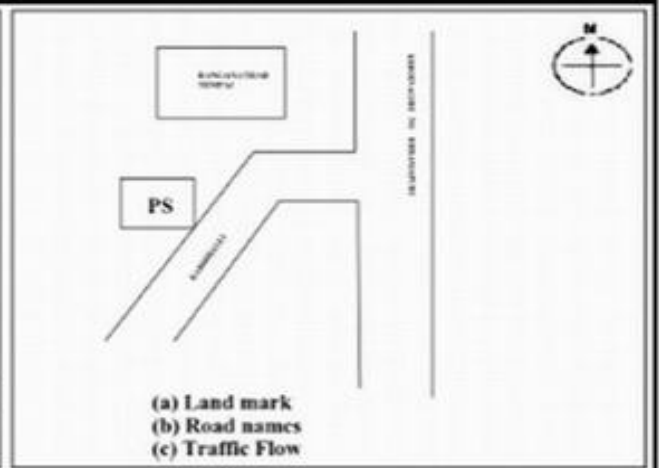

KRISHNAGIRI DISTRICT – கிருஷ்ணகிரி மாவட்டம்;
053 – KRISHNAGIRI ASSEMBLY CONSTITUENCY – 053-கிருஷ்ணகிரி சட்டமன்ற தொகுதி
283 - Panchayat Unio Middle School, Devarmukulam – 635 112
283 - ஊராட்சி ஒன்றிய நடுநிலைப்பள்ளி, தேவர்முக்குளம் 635111

53-கிருஷ்ணகிரி சட்டமன்ற தொகுதி

வாக்காளர் பட்டியல் - 2018

பாகம் எண் 283

தொடர்ச்சி...

பிரிவு: 1-கரடிஹள்ளி (வ.கி) மற்றும் (ஊ) தேவர்முக்குளம்,வேந்தாய்கொட்டாய் வார்டு-3 , பின்கோடு : 635111