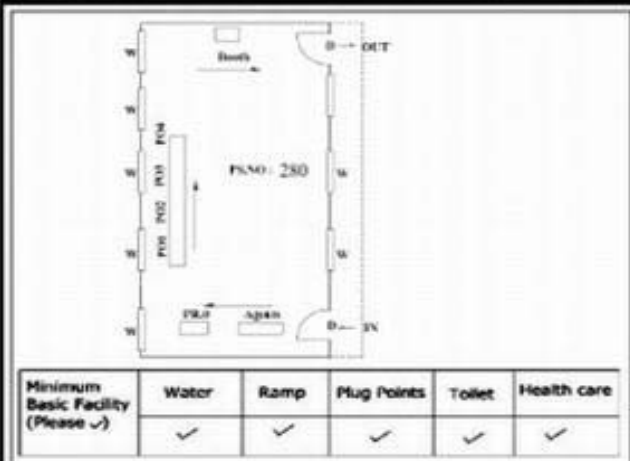

KRISHNAGIRI DISTRICT - கிருஷ்ணகிரி மாவட்டம்
53. Krishnagiri Assembly Constituency - கிருஷ்ணகிரி சட்டமன்ற தொகுதி
282 - Panchayat Union Primary School, Savuloor - 635 112
282 - ஊராட்சி ஒன்றிய துவக்கப்பள்ளி, சவுலூர் - 635 112

53-கிருஷ்ணகிரி சட்டமன்ற தொகுதி

பாக்கம் எண் 282

வாக்காளர் பட்டியல் - 2018

பிரிவு: 1-மிட்டஹள்ளி (வ.கி) மற்றும் (ஊ) பெரியண்ணன் கொட்டாய் வார்டு-3 , பின்கோடு : 635112

1	AXL1406883 வாக்காளர் பெயர்: பூங்காவனம் தந்தை பெயர்: வெங்கடாசலம் புதிய/பழைய வீட்டு எண்: 1-580 / NA வயது: 38 இனம்: ஆண்	2	TN/14/076/0114524 வாக்காளர் பெயர்: வேணு தந்தை பெயர்: சின்னசாமி புதிய/பழைய வீட்டு எண்: 3-199 / 3A வயது: 67 இனம்: பெண்	3	AXL0102343 வாக்காளர் பெயர்: முருகேசன் தந்தை பெயர்: சின்னசாமி புதிய/பழைய வீட்டு எண்: 3-199 / 3A வயது: 34 இனம்: ஆண்
4	TN/14/076/0114622 வாக்காளர் பெயர்: சந்திரா கணவர் பெயர்: மாரியப்பன் புதிய/பழைய வீட்டு எண்: 3-200 / 1 வயது: 58 இனம்: பெண்	5	TN/14/076/0114236 வாக்காளர் பெயர்: அரியா கவுண்டர் தந்தை பெயர்: கணேசன் புதிய/பழைய வீட்டு எண்: 3-201 / 1 வயது: 61 இனம்: ஆண்	6	TN/14/076/0115265 வாக்காளர் பெயர்: லட்சுமி கணவர் பெயர்: அரியா கவுண்டர் புதிய/பழைய வீட்டு எண்: 3-201 / 1 வயது: 48 இனம்: பெண்
7	AXL0102335 வாக்காளர் பெயர்: திருப்பதி தந்தை பெயர்: அண்ணாமலை புதிய/பழைய வீட்டு எண்: 3-203 / NA வயது: 29 இனம்: ஆண்	8	AXL1577832 வாக்காளர் பெயர்: நந்தனி தாய் பெயர்: விஜயா புதிய/பழைய வீட்டு எண்: 3-662 / - வயது: 20 இனம்: பெண்	9	AXL1360221 வாக்காளர் பெயர்: பச்சியப்பன் தந்தை பெயர்: அர்ஜீனன் புதிய/பழைய வீட்டு எண்: 495 / - வயது: 26 இனம்: ஆண்