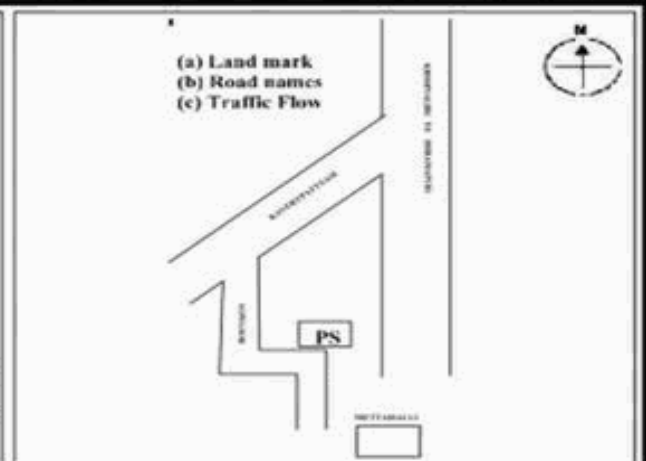

KRISHNAGIRI DISTRICT - கிருஷ்ணகிரி மாவட்டம்
53. Krishnagiri Assembly Constituency - கிருஷ்ணகிரி சட்டமன்ற தொகுதி
282 - Panchayat Union Primary School, Savuloor - 635 112
282 - ஊராட்சி ஒன்றிய துவக்கப்பள்ளி, சவுலூர் - 635 112

53-கிருஷ்ணகிரி சட்டமன்ற தொகுதி

பாகம் எண் 282

வாக்காளர் பட்டியல் - 2017

பிரிவு: 1-மிட்டஹள்ளி (வ.கி) மற்றும் (ஊ) பெரியண்ணன் கொட்டாய் வார்டு-3 , பின்கோடு : 635112

1	AXL1406883 வாக்காளர் பெயர்: பூங்காவனம் தந்தை பெயர்: வெங்கடாசலம் புதிய/பழைய வீட்டு எண்: 1-580 / NA வயது: 37 இனம்: ஆண்	2	TN/14/076/0114524 வாக்காளர் பெயர்: வேணு தந்தை பெயர்: சின்னசாமி புதிய/பழைய வீட்டு எண்: 3-199 / 3A வயது: 66 இனம்: பெண்	3	AXL0102343 வாக்காளர் பெயர்: முருகேசன் தந்தை பெயர்: சின்னசாமி புதிய/பழைய வீட்டு எண்: 3-199 / 3A வயது: 33 இனம்: ஆண்
4	TN/14/076/0114622 வாக்காளர் பெயர்: சந்திரா கணவர் பெயர்: மாரியப்பன் புதிய/பழைய வீட்டு எண்: 3-200 / 1 வயது: 57 இனம்: பெண்	5	TN/14/076/0114236 வாக்காளர் பெயர்: அரியா கவுண்டர் தந்தை பெயர்: கணேசன் புதிய/பழைய வீட்டு எண்: 3-201 / 1 வயது: 60 இனம்: ஆண்	6	TN/14/076/0115265 வாக்காளர் பெயர்: லட்சுமி கணவர் பெயர்: அரியா கவுண்டர் புதிய/பழைய வீட்டு எண்: 3-201 / 1 வயது: 47 இனம்: பெண்
7	AXL0102335 வாக்காளர் பெயர்: திருப்பதி தந்தை பெயர்: அண்ணாமலை புதிய/பழைய வீட்டு எண்: 3-203 / NA வயது: 28 இனம்: ஆண்	8	AXL1577832 வாக்காளர் பெயர்: நந்தனி தாய் பெயர்: விஜயா புதிய/பழைய வீட்டு எண்: 3-662 / - வயது: 19 இனம்: பெண்	9	AXL1360221 வாக்காளர் பெயர்: பச்சியப்பன் தந்தை பெயர்: அர்ஜீனன் புதிய/பழைய வீட்டு எண்: 495 / - வயது: 25 இனம்: ஆண்