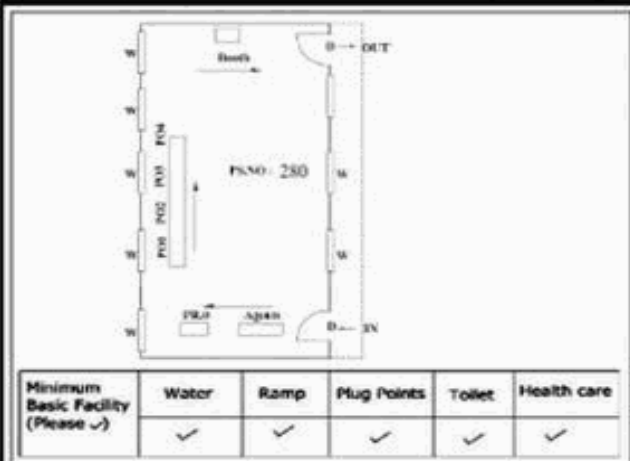

KRISHNAGIRI DISTRICT - கிருஷ்ணகிரி மாவட்டம்
53. Krishnagiri Assembly Constituency - கிருஷ்ணகிரி சட்டமன்ற தொகுதி
282 - Panchayat Union Primary School, Savuloor - 635 112
282 - ஊராட்சி ஒன்றிய துவக்கப்பள்ளி, சவுலூர் - 635 112

53-கிருஷ்ணகிரி சட்டமன்ற தொகுதி

பாகம் எண் 282

வாக்காளர் பட்டியல் - 2017

பிரிவு: 1-மிட்டஹள்ளி (வ.கி) மற்றும் (ஊ) பெரியண்ணன் கொட்டாய் வார்டு-3 , பின்கோடு : 635112

1	AXL1406883 வாக்காளர் பெயர்: பூங்காவனம் தந்தை பெயர்: வெங்கடாசலம் புதிய/பழைய வீட்டு எண்: 1-580 / NA வயது: 37 இனம்: ஆண்	2	TN/14/076/0114524 வாக்காளர் பெயர்: வேணு தந்தை பெயர்: சின்னசாமி புதிய/பழைய வீட்டு எண்: 3-199 / 3A வயது: 66 இனம்: பெண்	3	AXL0102343 வாக்காளர் பெயர்: முருகேசன் தந்தை பெயர்: சின்னசாமி புதிய/பழைய வீட்டு எண்: 3-199 / 3A வயது: 33 இனம்: ஆண்
4	TN/14/076/0114622 வாக்காளர் பெயர்: சந்திரா கணவர் பெயர்: மாரியப்பன் புதிய/பழைய வீட்டு எண்: 3-200 / 1 வயது: 57 இனம்: பெண்	5	TN/14/076/0114236 வாக்காளர் பெயர்: அரியா கவுண்டர் தந்தை பெயர்: கணேசன் புதிய/பழைய வீட்டு எண்: 3-201 / 1 வயது: 60 இனம்: ஆண்	6	TN/14/076/0115265 வாக்காளர் பெயர்: லட்சுமி கணவர் பெயர்: அரியா கவுண்டர் புதிய/பழைய வீட்டு எண்: 3-201 / 1 வயது: 47 இனம்: பெண்
7	AXL0102335 வாக்காளர் பெயர்: திருப்பதி தந்தை பெயர்: அண்ணாமலை புதிய/பழைய வீட்டு எண்: 3-203 / NA வயது: 28 இனம்: ஆண்	8	AXL1577832 வாக்காளர் பெயர்: நந்தனி தாய் பெயர்: விஜயா புதிய/பழைய வீட்டு எண்: 3-662 / - வயது: 19 இனம்: பெண்	9	AXL1360221 வாக்காளர் பெயர்: பச்சியப்பன் தந்தை பெயர்: அர்ஜீனன் புதிய/பழைய வீட்டு எண்: 495 / - வயது: 25 இனம்: ஆண்