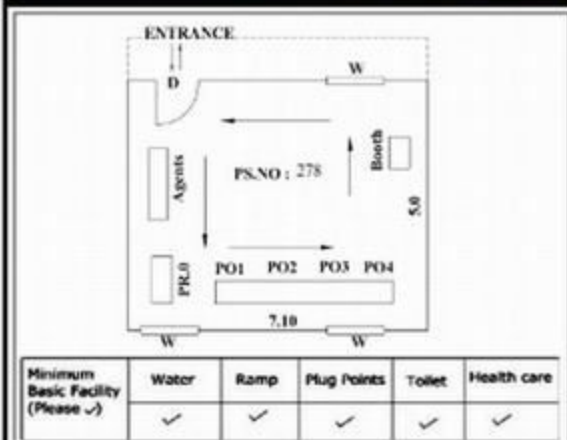

KRISHNAGIRI DISTRICT – கிருஷ்ணகிரி மாவட்டம்

53. Krishnagiri Assembly Constituency – கிருஷ்ணகிரி சட்டமன்ற தொகுதி

281 - Panchayat Union Primary School, Bannihallipudur - 635 112

281 - ஊராட்சி ஒன்றிய துவக்கப்பள்ளி, பன்னிஹள்ளிபுடூர் - 635 112

53-கிருஷ்ணகிரி சட்டமன்ற தொகுதி

வாக்காளர் பட்டியல் - 2018

பாகம் எண் 281

தொடர்ச்சி...

பிரிவு: 1-பன்னிஹள்ளி (வ.கி) மற்றும் (ஊ) நாசன்கல் கொட்டாய் வார்டு-2, பின்கோடு : 635112