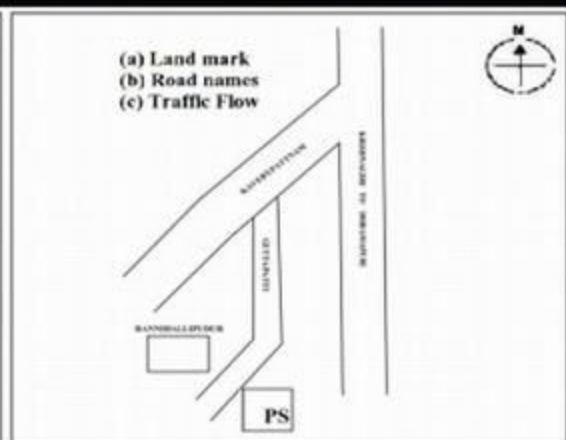

KRISHNAGIRI DISTRICT – கிருஷ்ணகிரி மாவட்டம்

53. Krishnagiri Assembly Constituency – கிருஷ்ணகிரி சட்டமன்ற தொகுதி

281 - Panchayat Union Primary School, Bannihallipudur - 635 112

281 - ஊராட்சி ஒன்றிய துவக்கப்பள்ளி, பன்னிஹள்ளிபுடூர் - 635 112

53-கிருஷ்ணகிரி சட்டமன்ற தொகுதி

வாக்காளர் பட்டியல் - 2018

பாகம் எண் 281

தொடர்ச்சி...

பிரிவு: 1-பன்னிஹள்ளி (வ.கி) மற்றும் (ஊ) நாசன்கல் கொட்டாய் வார்டு-2, பின்கோடு : 635112