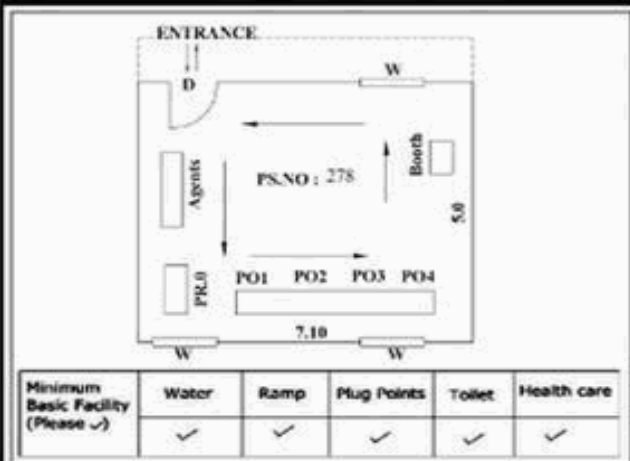

KRISHNAGIRI DISTRICT - கிருஷ்ணகிரி மாவட்டம்
53. Krishnagiri Assembly Constituency - கிருஷ்ணகிரி சட்டமன்ற தொகுதி
280 - Panchayat Union Primary School, Bannihallipudur - 635 112
280 - ஊராட்சி ஒன்றிய துவக்கப்பள்ளி, பன்னிஹள்ளிபுதூர் - 635 112

53-கிருஷ்ணகிரி சட்டமன்ற தொகுதி

வாக்காளர் பட்டியல் - 2018

பாக்கம் எண் 280

தொடர்ச்சி...

பிரிவு: 1-பன்னிஹள்ளி (வ.கி) மற்றும் (ஊ) பன்னிஹள்ளி புதூர் வார்டு-2, பின்கோடு : 635112

1	AXL1359017 வாக்காளர் பெயர்: நாகேஸ்வரி கணவர் பெயர்: முருகேசன் புதிய/பழைய வீட்டு எண்: 1/- வயது: 53 இனம்: பெண்	2	AXL1359207 வாக்காளர் பெயர்: முருகேசன் தந்தை பெயர்: திருப்பதி புதிய/பழைய வீட்டு எண்: 1/- வயது: 50 இனம்: ஆண்	3	AXL1359181 வாக்காளர் பெயர்: செல்வம் தந்தை பெயர்: முருகேசன் புதிய/பழைய வீட்டு எண்: 1/- வயது: 31 இனம்: ஆண்
4	BVN1843804 வாக்காளர் பெயர்: வினாயகம் தந்தை பெயர்: இராஜகோபால் புதிய/பழைய வீட்டு எண்: 1/468 வயது: 31 இனம்: ஆண்	5	AXL1406800 வாக்காளர் பெயர்: சுமதி கணவர் பெயர்: முருகன் புதிய/பழைய வீட்டு எண்: 1/519 வயது: 30 இனம்: பெண்	6	AXL1359173 வாக்காளர் பெயர்: சந்திரசேகர் தந்தை பெயர்: முருகேசன் புதிய/பழைய வீட்டு எண்: 1/3-90 வயது: 28 இனம்: ஆண்
7	AXL0886002 வாக்காளர் பெயர்: ராஜேஸ்வரி கணவர் பெயர்: கோவிந்தராஜ் புதிய/பழைய வீட்டு எண்: 1-/ வயது: 26 இனம்: பெண்	8	AXL1502608 வாக்காளர் பெயர்: சாந்திபிரியா கணவர் பெயர்: முருகன் புதிய/பழைய வீட்டு எண்: 1/- வயது: 26 இனம்: பெண்	9	AXL1577980 வாக்காளர் பெயர்: சாந்திபிரியா கணவர் பெயர்: முருகன் புதிய/பழைய வீட்டு எண்: 1/374 வயது: 26 இனம்: பெண்
10	AXL1577949 வாக்காளர் பெயர்: அம்பிகா கணவர் பெயர்: மாதேஷ் புதிய/பழைய வீட்டு எண்: 1/2-394 வயது: 24 இனம்: பெண்	11	AXL1358985 வாக்காளர் பெயர்: ரோசி கணவர் பெயர்: வெங்கடேசன் புதிய/பழைய வீட்டு எண்: 1/- வயது: 24 இனம்: பெண்	12	AXL1359421 வாக்காளர் பெயர்: விஜயசாந்தி தந்தை பெயர்: ராஜேந்திரன் புதிய/பழைய வீட்டு எண்: 1/520 வயது: 22 இனம்: பெண்
13	AXL1480748 வாக்காளர் பெயர்: சண்முகம் தந்தை பெயர்: மாதையன் புதிய/பழைய வீட்டு எண்: 1/358 வயது: 22 இனம்: ஆண்	14	AXL1406743 வாக்காளர் பெயர்: மாதேஷ் தந்தை பெயர்: சின்னசாமி புதிய/பழைய வீட்டு எண்: 1/- வயது: 22 இனம்: ஆண்	15	AXL1406727 வாக்காளர் பெயர்: வேடியப்பன் தந்தை பெயர்: கிருஷ்ணன் புதிய/பழைய வீட்டு எண்: 1/296 வயது: 22 இனம்: ஆண்
16	AXL1571777 வாக்காளர் பெயர்: மணிமேகலை கணவர் பெயர்: நந்தகுமார் புதிய/பழைய வீட்டு எண்: 1/NA வயது: 21 இனம்: பெண்	17	AXL1577915 வாக்காளர் பெயர்: செல்வம் தந்தை பெயர்: ராஜி புதிய/பழைய வீட்டு எண்: 1/168 வயது: 21 இனம்: ஆண்	18	AXL1480730 வாக்காளர் பெயர்: கஸ்தூரி கணவர் பெயர்: அர்சுணன் புதிய/பழைய வீட்டு எண்: 1/193-3 வயது: 21 இனம்: பெண்
19	AXL1502582 வாக்காளர் பெயர்: புஷ்பா கணவர் பெயர்: ராஜா புதிய/பழைய வீட்டு எண்: 1/345 வயது: 21 இனம்: பெண்	20	AXL1359314 வாக்காளர் பெயர்: ஜோதி தந்தை பெயர்: முருகேசன் புதிய/பழைய வீட்டு எண்: 1/- வயது: 21 இனம்: பெண்	21	AXL1577923 வாக்காளர் பெயர்: சிங்காரவேலன் தந்தை பெயர்: வேடி புதிய/பழைய வீட்டு எண்: 1/385 வயது: 20 இனம்: ஆண்
22	AXL1571769 வாக்காளர் பெயர்: சித்ரா கணவர் பெயர்: கிருஷ்ணன் புதிய/பழைய வீட்டு எண்: 1/NA வயது: 20 இனம்: பெண்	23	AXL1577881 வாக்காளர் பெயர்: மகாதேவன் தந்தை பெயர்: கிருஷ்ணன் புதிய/பழைய வீட்டு எண்: 1/217 வயது: 20 இனம்: ஆண்	24	AXL1577964 வாக்காளர் பெயர்: சங்கீதா தந்தை பெயர்: வேடராயன் புதிய/பழைய வீட்டு எண்: 1/206 வயது: 20 இனம்: பெண்
25	AXL1678630 வாக்காளர் பெயர்: கோவிந்தன் தந்தை பெயர்: சேட்டு புதிய/பழைய வீட்டு எண்: 1/175-3 வயது: 19 இனம்: ஆண்	26	AXL1480755 வாக்காளர் பெயர்: ம சுந்தரம் தந்தை பெயர்: மாதவன் புதிய/பழைய வீட்டு எண்: 1-275/ வயது: 21 இனம்: ஆண்	27	TN/14/076/0216775 வாக்காளர் பெயர்: சாந்தி கணவர் பெயர்: பெரியசாமி புதிய/பழைய வீட்டு எண்: 1-455/455 வயது: 41 இனம்: பெண்
28	AXL1115740 வாக்காளர் பெயர்: பழனிமம்மாள் கணவர் பெயர்: ராஜேந்திரன் புதிய/பழைய வீட்டு எண்: 2/- வயது: 42 இனம்: பெண்	29	AXL1359371 வாக்காளர் பெயர்: பெள்ளராஜ் தந்தை பெயர்: கோவிந்தசாமி புதிய/பழைய வீட்டு எண்: 2-5/- வயது: 22 இனம்: ஆண்	30	AXL1359355 வாக்காளர் பெயர்: தேன்மொழி கணவர் பெயர்: சரவணன் புதிய/பழைய வீட்டு எண்: 2-8/- வயது: 26 இனம்: பெண்