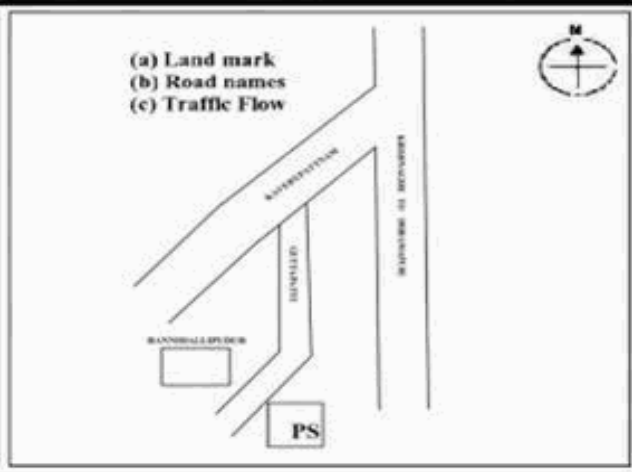

KRISHNAGIRI DISTRICT - கிருஷ்ணகிரி மாவட்டம்
53. Krishnagiri Assembly Constituency - கிருஷ்ணகிரி சட்டமன்ற தொகுதி
280 - Panchayat Union Primary School, Bannihallipudur - 635 112
280 - ஊராட்சி ஒன்றிய துவக்கப்பள்ளி, பன்னிஹள்ளிபுதூர் - 635 112

53-கிருஷ்ணகிரி சட்டமன்ற தொகுதி

வாக்காளர் பட்டியல் - 2017

பாகம் எண் 280

தொடர்ச்சி...

பிரிவு: 1-பன்னிஹள்ளி (வ.கி) மற்றும் (ஊ) பன்னிஹள்ளி புதூர் வார்டு-2, பின்கோடு : 635112

1	AXL0886002 வாக்காளர் பெயர்: ராஜேஸ்வரி கணவர் பெயர்: கோவிந்தராஜ் புதிய/பழைய வீட்டு எண்: 1/- வயது: 25 இனம்: பெண்	2	AXL1480748 வாக்காளர் பெயர்: சண்முகம் தந்தை பெயர்: மாதையன் புதிய/பழைய வீட்டு எண்: 1/358 வயது: 21 இனம்: ஆண்	3	AXL1480730 வாக்காளர் பெயர்: கஸ்தூரி கணவர் பெயர்: அர்சுணன் புதிய/பழைய வீட்டு எண்: 1/193-3 வயது: 20 இனம்: பெண்
4	AXL1502582 வாக்காளர் பெயர்: புஷ்பா கணவர் பெயர்: ராஜா புதிய/பழைய வீட்டு எண்: 1/345 வயது: 20 இனம்: பெண்	5	AXL1502608 வாக்காளர் பெயர்: சாந்திபிரியா கணவர் பெயர்: முருகன் புதிய/பழைய வீட்டு எண்: 1/- வயது: 25 இனம்: பெண்	6	AXL1359017 வாக்காளர் பெயர்: நாகேஸ்வரி கணவர் பெயர்: முருகேசன் புதிய/பழைய வீட்டு எண்: 1/- வயது: 52 இனம்: பெண்
7	AXL1359207 வாக்காளர் பெயர்: முருகேசன் தந்தை பெயர்: திருப்பதி புதிய/பழைய வீட்டு எண்: 1/- வயது: 49 இனம்: ஆண்	8	AXL1359181 வாக்காளர் பெயர்: செல்வம் தந்தை பெயர்: முருகேசன் புதிய/பழைய வீட்டு எண்: 1/- வயது: 30 இனம்: ஆண்	9	AXL1359173 வாக்காளர் பெயர்: சந்திரசேகர் தந்தை பெயர்: முருகேசன் புதிய/பழைய வீட்டு எண்: 1/3-90 வயது: 27 இனம்: ஆண்
10	AXL1358985 வாக்காளர் பெயர்: ரோசி கணவர் பெயர்: வெங்கடேசன் புதிய/பழைய வீட்டு எண்: 1/- வயது: 23 இனம்: பெண்	11	AXL1359421 வாக்காளர் பெயர்: விஜயசாந்தி தந்தை பெயர்: ராஜேந்திரன் புதிய/பழைய வீட்டு எண்: 1/520 வயது: 21 இனம்: பெண்	12	AXL1359314 வாக்காளர் பெயர்: ஜோதி தந்தை பெயர்: முருகேசன் புதிய/பழைய வீட்டு எண்: 1/- வயது: 20 இனம்: பெண்
13	BVN1843804 வாக்காளர் பெயர்: வினாயகம் தந்தை பெயர்: இராஜகோபால் புதிய/பழைய வீட்டு எண்: 1/468 வயது: 30 இனம்: ஆண்	14	AXL1406800 வாக்காளர் பெயர்: சுமதி கணவர் பெயர்: முருகன் புதிய/பழைய வீட்டு எண்: 1/519 வயது: 29 இனம்: பெண்	15	AXL1406743 வாக்காளர் பெயர்: மாதேஷ் தந்தை பெயர்: சின்னசாமி புதிய/பழைய வீட்டு எண்: 1/- வயது: 21 இனம்: ஆண்
16	AXL1406727 வாக்காளர் பெயர்: வேடியப்பன் தந்தை பெயர்: கிருஷ்ணன் புதிய/பழைய வீட்டு எண்: 1/296 வயது: 21 இனம்: ஆண்	17	AXL1571777 வாக்காளர் பெயர்: மணிகேசலை கணவர் பெயர்: நந்தகுமார் புதிய/பழைய வீட்டு எண்: 1/NA வயது: 20 இனம்: பெண்	18	AXL1571769 வாக்காளர் பெயர்: சித்ரா கணவர் பெயர்: கிருஷ்ணன் புதிய/பழைய வீட்டு எண்: 1/NA வயது: 19 இனம்: பெண்
19	AXL1577881 வாக்காளர் பெயர்: மகாதேவன் தந்தை பெயர்: கிருஷ்ணன் புதிய/பழைய வீட்டு எண்: 1/217 வயது: 19 இனம்: ஆண்	20	AXL1577915 வாக்காளர் பெயர்: செல்வம் தந்தை பெயர்: ராஜி புதிய/பழைய வீட்டு எண்: 1/168 வயது: 20 இனம்: ஆண்	21	AXL1577923 வாக்காளர் பெயர்: சிங்காரவேலன் தந்தை பெயர்: வேடி புதிய/பழைய வீட்டு எண்: 1/385 வயது: 19 இனம்: ஆண்
22	AXL1577949 வாக்காளர் பெயர்: அம்பிகா கணவர் பெயர்: மாதேஷ் புதிய/பழைய வீட்டு எண்: 1/2-394 வயது: 23 இனம்: பெண்	23	AXL1577980 வாக்காளர் பெயர்: சாந்திபிரியா கணவர் பெயர்: முருகன் புதிய/பழைய வீட்டு எண்: 1/374 வயது: 25 இனம்: பெண்	24	AXL1577964 வாக்காளர் பெயர்: சங்கீதா தந்தை பெயர்: வேடராயன் புதிய/பழைய வீட்டு எண்: 1/206 வயது: 19 இனம்: பெண்
25	AXL1480755 வாக்காளர் பெயர்: ம சுந்தரம் தந்தை பெயர்: மாதவன் புதிய/பழைய வீட்டு எண்: 1-275/ வயது: 20 இனம்: ஆண்	26	TN/14/076/0216775 வாக்காளர் பெயர்: சாந்தி கணவர் பெயர்: பெரியசாமி புதிய/பழைய வீட்டு எண்: 1-455/455 வயது: 40 இனம்: பெண்	27	AXL1115740 வாக்காளர் பெயர்: பழனிமம்மாள் கணவர் பெயர்: ராஜேந்திரன் புதிய/பழைய வீட்டு எண்: 2/- வயது: 41 இனம்: பெண்
28	AXL1359371 வாக்காளர் பெயர்: பெளன்ராஜ் தந்தை பெயர்: கோவிந்தசாமி புதிய/பழைய வீட்டு எண்: 2-5/- வயது: 21 இனம்: ஆண்	29	AXL1359355 வாக்காளர் பெயர்: தேன்மொழி கணவர் பெயர்: சரவணன் புதிய/பழைய வீட்டு எண்: 2-8/- வயது: 25 இனம்: பெண்	30	AXL1359363 வாக்காளர் பெயர்: ரோஜா தந்தை பெயர்: ராஜா புதிய/பழைய வீட்டு எண்: 2-96/- வயது: 22 இனம்: பெண்