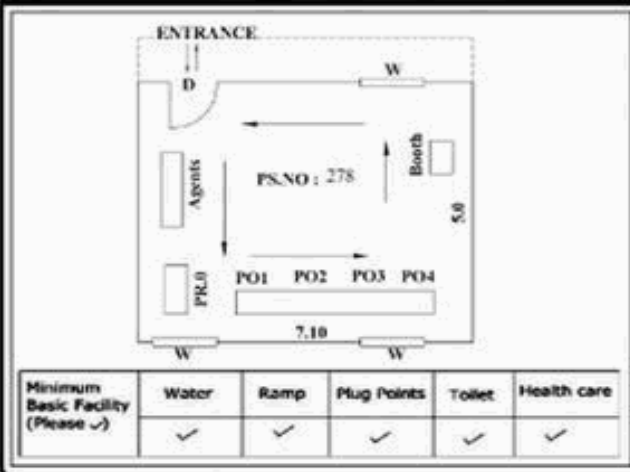

KRISHNAGIRI DISTRICT - கிருஷ்ணகிரி மாவட்டம்
53. Krishnagiri Assembly Constituency - கிருஷ்ணகிரி சட்டமன்ற தொகுதி
280 - Panchayat Union Primary School, Bannihallipudur - 635 112
280 - ஊராட்சி ஒன்றிய துவக்கப்பள்ளி, பன்னிஹள்ளிபுதூர் - 635 112

53-கிருஷ்ணகிரி சட்டமன்ற தொகுதி

வாக்காளர் பட்டியல் - 2017

பாகம் எண் 280

தொடர்ச்சி...

பிரிவு: 1-பன்னிஹள்ளி (வ.கி) மற்றும் (ஊ) பன்னிஹள்ளி புதூர் வார்டு-2, பின்கோடு : 635112

1	AXL0886002 வாக்காளர் பெயர்: ராஜேஸ்வரி கணவர் பெயர்: கோவிந்தராஜ் புதிய/பழைய வீட்டு எண்: 1/- வயது: 25 இனம்: பெண்	2	AXL1480748 வாக்காளர் பெயர்: சண்முகம் தந்தை பெயர்: மாதையன் புதிய/பழைய வீட்டு எண்: 1/358 வயது: 21 இனம்: ஆண்	3	AXL1480730 வாக்காளர் பெயர்: கஸ்தூரி கணவர் பெயர்: அர்சுணன் புதிய/பழைய வீட்டு எண்: 1/193-3 வயது: 20 இனம்: பெண்
4	AXL1502582 வாக்காளர் பெயர்: புஷ்பா கணவர் பெயர்: ராஜா புதிய/பழைய வீட்டு எண்: 1/345 வயது: 20 இனம்: பெண்	5	AXL1502608 வாக்காளர் பெயர்: சாந்திபிரியா கணவர் பெயர்: முருகன் புதிய/பழைய வீட்டு எண்: 1/- வயது: 25 இனம்: பெண்	6	AXL1359017 வாக்காளர் பெயர்: நாகேஸ்வரி கணவர் பெயர்: முருகேசன் புதிய/பழைய வீட்டு எண்: 1/- வயது: 52 இனம்: பெண்
7	AXL1359207 வாக்காளர் பெயர்: முருகேசன் தந்தை பெயர்: திருப்பதி புதிய/பழைய வீட்டு எண்: 1/- வயது: 49 இனம்: ஆண்	8	AXL1359181 வாக்காளர் பெயர்: செல்வம் தந்தை பெயர்: முருகேசன் புதிய/பழைய வீட்டு எண்: 1/- வயது: 30 இனம்: ஆண்	9	AXL1359173 வாக்காளர் பெயர்: சந்திரசேகர் தந்தை பெயர்: முருகேசன் புதிய/பழைய வீட்டு எண்: 1/3-90 வயது: 27 இனம்: ஆண்
10	AXL1358985 வாக்காளர் பெயர்: ரோசி கணவர் பெயர்: வெங்கடேசன் புதிய/பழைய வீட்டு எண்: 1/- வயது: 23 இனம்: பெண்	11	AXL1359421 வாக்காளர் பெயர்: விஜயசாந்தி தந்தை பெயர்: ராஜேந்திரன் புதிய/பழைய வீட்டு எண்: 1/520 வயது: 21 இனம்: பெண்	12	AXL1359314 வாக்காளர் பெயர்: ஜோதி தந்தை பெயர்: முருகேசன் புதிய/பழைய வீட்டு எண்: 1/- வயது: 20 இனம்: பெண்
13	BVN1843804 வாக்காளர் பெயர்: வினாயகம் தந்தை பெயர்: இராஜகோபால் புதிய/பழைய வீட்டு எண்: 1/468 வயது: 30 இனம்: ஆண்	14	AXL1406800 வாக்காளர் பெயர்: சுமதி கணவர் பெயர்: முருகன் புதிய/பழைய வீட்டு எண்: 1/519 வயது: 29 இனம்: பெண்	15	AXL1406743 வாக்காளர் பெயர்: மாதேஷ் தந்தை பெயர்: சின்னசாமி புதிய/பழைய வீட்டு எண்: 1/- வயது: 21 இனம்: ஆண்
16	AXL1406727 வாக்காளர் பெயர்: வேடியப்பன் தந்தை பெயர்: கிருஷ்ணன் புதிய/பழைய வீட்டு எண்: 1/296 வயது: 21 இனம்: ஆண்	17	AXL1571777 வாக்காளர் பெயர்: மணிகேசலை கணவர் பெயர்: நந்தகுமார் புதிய/பழைய வீட்டு எண்: 1/NA வயது: 20 இனம்: பெண்	18	AXL1571769 வாக்காளர் பெயர்: சித்ரா கணவர் பெயர்: கிருஷ்ணன் புதிய/பழைய வீட்டு எண்: 1/NA வயது: 19 இனம்: பெண்
19	AXL1577881 வாக்காளர் பெயர்: மகாதேவன் தந்தை பெயர்: கிருஷ்ணன் புதிய/பழைய வீட்டு எண்: 1/217 வயது: 19 இனம்: ஆண்	20	AXL1577915 வாக்காளர் பெயர்: செல்வம் தந்தை பெயர்: ராஜி புதிய/பழைய வீட்டு எண்: 1/168 வயது: 20 இனம்: ஆண்	21	AXL1577923 வாக்காளர் பெயர்: சிங்காரவேலன் தந்தை பெயர்: வேடி புதிய/பழைய வீட்டு எண்: 1/385 வயது: 19 இனம்: ஆண்
22	AXL1577949 வாக்காளர் பெயர்: அம்பிகா கணவர் பெயர்: மாதேஷ் புதிய/பழைய வீட்டு எண்: 1/2-394 வயது: 23 இனம்: பெண்	23	AXL1577980 வாக்காளர் பெயர்: சாந்திபிரியா கணவர் பெயர்: முருகன் புதிய/பழைய வீட்டு எண்: 1/374 வயது: 25 இனம்: பெண்	24	AXL1577964 வாக்காளர் பெயர்: சங்கீதா தந்தை பெயர்: வேடராயன் புதிய/பழைய வீட்டு எண்: 1/206 வயது: 19 இனம்: பெண்
25	AXL1480755 வாக்காளர் பெயர்: ம சுந்தரம் தந்தை பெயர்: மாதவன் புதிய/பழைய வீட்டு எண்: 1-275/ வயது: 20 இனம்: ஆண்	26	TN/14/076/0216775 வாக்காளர் பெயர்: சாந்தி கணவர் பெயர்: பெரியசாமி புதிய/பழைய வீட்டு எண்: 1-455/455 வயது: 40 இனம்: பெண்	27	AXL1115740 வாக்காளர் பெயர்: பழனிமம்மாள் கணவர் பெயர்: ராஜேந்திரன் புதிய/பழைய வீட்டு எண்: 2/- வயது: 41 இனம்: பெண்
28	AXL1359371 வாக்காளர் பெயர்: பெளன்ராஜ் தந்தை பெயர்: கோவிந்தசாமி புதிய/பழைய வீட்டு எண்: 2-5/- வயது: 21 இனம்: ஆண்	29	AXL1359355 வாக்காளர் பெயர்: தேன்மொழி கணவர் பெயர்: சரவணன் புதிய/பழைய வீட்டு எண்: 2-8/- வயது: 25 இனம்: பெண்	30	AXL1359363 வாக்காளர் பெயர்: ரோஜா தந்தை பெயர்: ராஜா புதிய/பழைய வீட்டு எண்: 2-96/- வயது: 22 இனம்: பெண்