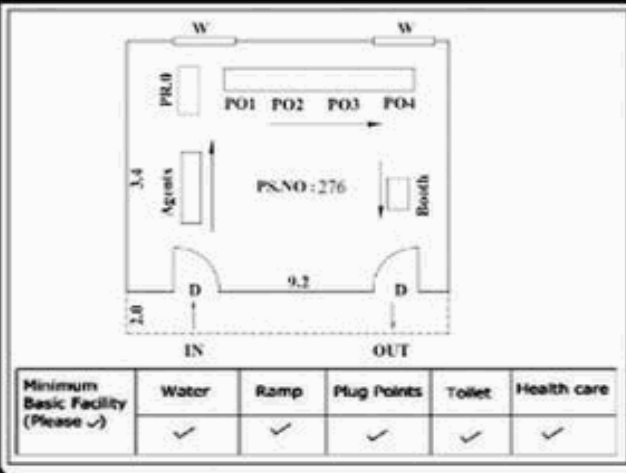

KRISHNAGIRI DISTRICT - கிருஷ்ணகிரி மாவட்டம்

53. Krishnagiri Assembly Constituency - கிருஷ்ணகிரி சட்டமன்ற தொகுதி

278 - Panchayat Union Primary School, Kuttapatty - 635 112

278 - ஊராட்சி ஒன்றிய துவக்கப்பள்ளி, குட்டப்பட்டி - 635 112

53-கிருஷ்ணகிரி சட்டமன்ற தொகுதி

வாக்காளர் பட்டியல் - 2018

பாக்கம் எண் 278

தொடர்ச்சி...

பிரிவு: 1-பன்னிஹள்ளி (வ.கி) மற்றும் (ஊ) கல்குட்டப்பட்டி வார்டு-3, பின்கோடு : 635112