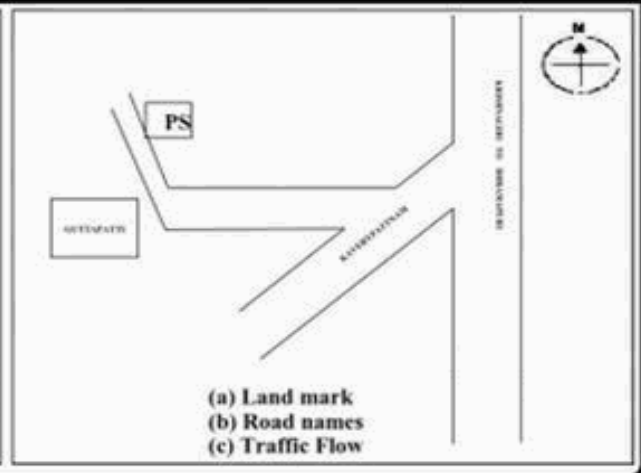

KRISHNAGIRI DISTRICT - கிருஷ்ணகிரி மாவட்டம்

53. Krishnagiri Assembly Constituency - கிருஷ்ணகிரி சட்டமன்ற தொகுதி

278 - Panchayat Union Primary School, Kuttapatty - 635 112

278 - ஊராட்சி ஒன்றிய துவக்கப்பள்ளி, குட்டப்பட்டி - 635 112

53-கிருஷ்ணகிரி சட்டமன்ற தொகுதி

வாக்காளர் பட்டியல் - 2018

பாக்கம் எண் 278

தொடர்ச்சி...

பிரிவு: 1-பன்னிஹள்ளி (வ.கி) மற்றும் (ஊ) கல்குட்டப்பட்டி வார்டு-3, பின்கோடு : 635112