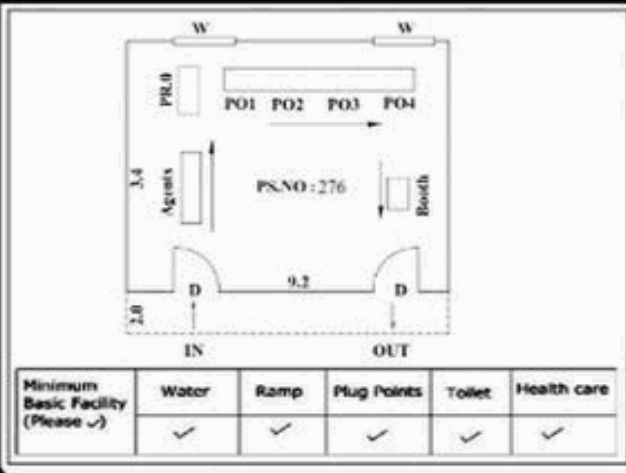

KRISHNAGIRI DISTRICT - கிருஷ்ணகிரி மாவட்டம்

53. Krishnagiri Assembly Constituency - கிருஷ்ணகிரி சட்டமன்ற தொகுதி

278 - Panchayat Union Primary School, Kuttapatty - 635 112

278 - ஊராட்சி ஒன்றிய துவக்கப்பள்ளி, குட்டப்பட்டி - 635 112

53-கிருஷ்ணகிரி சட்டமன்ற தொகுதி

வாக்காளர் பட்டியல் - 2017

பாகம் எண் 278

தொடர்ச்சி...

பிரிவு: 1-பன்னிஹள்ளி (வ.கி) மற்றும் (ஊ) கல்குட்டப்பட்டி வார்டு-3 , பின்கோடு : 635112