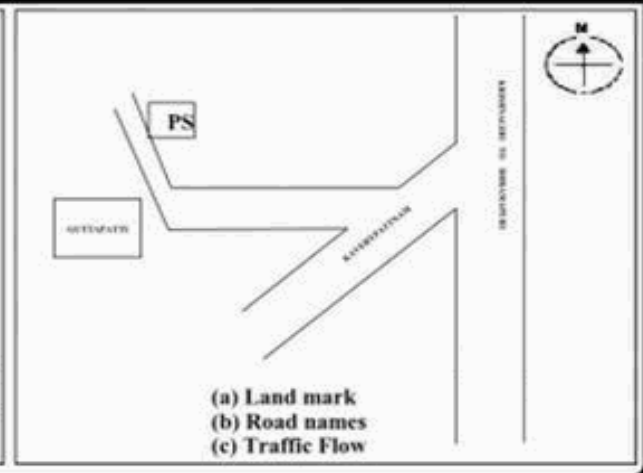

KRISHNAGIRI DISTRICT - கிருஷ்ணகிரி மாவட்டம்

53. Krishnagiri Assembly Constituency - கிருஷ்ணகிரி சட்டமன்ற தொகுதி

278 - Panchayat Union Primary School, Kuttapatty - 635 112

278 - ஊராட்சி ஒன்றிய துவக்கப்பள்ளி, குட்டப்பட்டி - 635 112

53-கிருஷ்ணகிரி சட்டமன்ற தொகுதி

வாக்காளர் பட்டியல் - 2017

பாகம் எண் 278

தொடர்ச்சி...

பிரிவு: 1-பன்னிஹள்ளி (வ.கி) மற்றும் (ஊ) கல்குட்டப்பட்டி வார்டு-3 , பின்கோடு : 635112