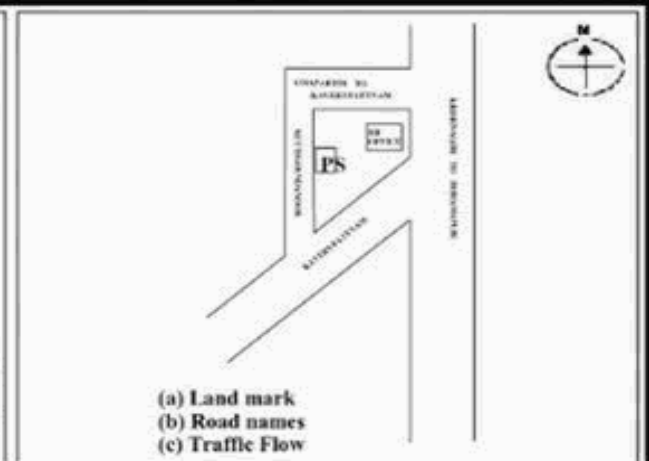

KRISHNAGIRI DISTRICT – கிருஷ்ணகிரி மாவட்டம்

53. Krishnagiri Assembly Constituency – கிருஷ்ணகிரி சட்டமன்ற தொகுதி

275 - Panchayat Union Primary School, Kuttigoundanoor - 635 106

275 - ஊராட்சி ஒன்றிய புவக்கப்பள்ளி, குட்டிகவுண்டனூர் - 635 106

53-கிருஷ்ணகிரி சட்டமன்ற தொகுதி

வாக்காளர் பட்டியல் - 2017

பாகம் எண் 275

தொடர்ச்சி...

பிரிவு: 1-சாப்பர்த்தி (வ.கி) மற்றும் (ஊ) குட்டிகவுண்டனூர் வார்டு-3, பின்கோடு : 635106