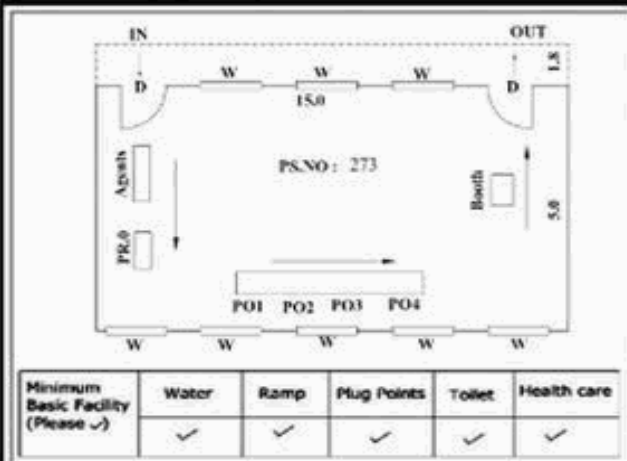

KRISHNAGIRI DISTRICT – கிருஷ்ணகிரி மாவட்டம்

53. Krishnagiri Assembly Constituency – கிருஷ்ணகிரி சட்டமன்ற தொகுதி

275 - Panchayat Union Primary School, Kuttigoundanoor - 635 106

275 - ஊராட்சி ஒன்றிய புவக்கப்பள்ளி, குட்டிகவுண்டனூர் - 635 106

53-கிருஷ்ணகிரி சட்டமன்ற தொகுதி

வாக்காளர் பட்டியல் - 2017

பாகம் எண் 275

தொடர்ச்சி...

பிரிவு: 1-சாப்பர்த்தி (வ.கி) மற்றும் (ஊ) குட்டிகவுண்டனூர் வார்டு-3, பின்கோடு : 635106