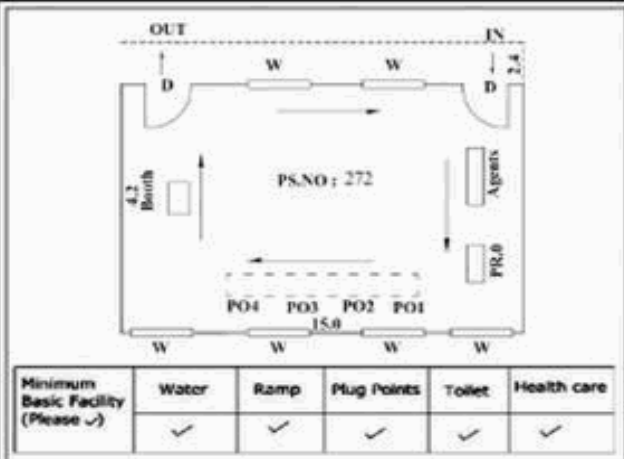

KRISHNAGIRI DISTRICT – கிருஷ்ணகிரி மாவட்டம்
53. Krishnagiri Assembly Constituency – கிருஷ்ணகிரி சட்டமன்ற தொகுதி
274 - Panchayat Union Primary School, Panakamutlu - 635 106
274 -ஊராட்சி ஒன்றிய துவக்கப்பள்ளி, பனகமுட்டலு - 635 106

53-கிருஷ்ணகிரி சட்டமன்ற தொகுதி

வாக்காளர் பட்டியல் - 2018

பாகம் எண் 274

தொடர்ச்சி...

பிரிவு: 1-சாப்பர்த்தி (வ.கி) மற்றும் (ஊ) பனகமுடலு வார்டு-3 , பின்கோடு : 635106

1	AXL1112663 வாக்காளர் பெயர்: வெய்கடசாமி தந்தை பெயர்: வரதேகவுண்டர் புதிய/பழைய வீட்டு எண்: 1/- வயது: 75 இனம்: ஆண்	2	AXL1356518 வாக்காளர் பெயர்: கமலம்மாள் கணவர் பெயர்: வேடி புதிய/பழைய வீட்டு எண்: 1/3-303 வயது: 63 இனம்: பெண்	3	AXL1356468 வாக்காளர் பெயர்: திம்மி கணவர் பெயர்: தேவன் புதிய/பழைய வீட்டு எண்: 1/- வயது: 53 இனம்: பெண்
4	AXL1479559 வாக்காளர் பெயர்: சூடன் தந்தை பெயர்: புட்டன் புதிய/பழைய வீட்டு எண்: 1/- வயது: 53 இனம்: ஆண்	5	AXL1479658 வாக்காளர் பெயர்: பிரபாகரன் தந்தை பெயர்: அண்ணாமலை புதிய/பழைய வீட்டு எண்: 1/- வயது: 43 இனம்: ஆண்	6	AXL1112846 வாக்காளர் பெயர்: மஞ்சளா கணவர் பெயர்: ராமு புதிய/பழைய வீட்டு எண்: 1/- வயது: 42 இனம்: பெண்
7	AXL1356591 வாக்காளர் பெயர்: தீபா கணவர் பெயர்: அன்பரசன் புதிய/பழைய வீட்டு எண்: 1/- வயது: 36 இனம்: பெண்	8	AXL1356492 வாக்காளர் பெயர்: நாகராஜ் தந்தை பெயர்: வேடி புதிய/பழைய வீட்டு எண்: 1/- வயது: 33 இனம்: ஆண்	9	AXL1356823 வாக்காளர் பெயர்: மச்சராணி கணவர் பெயர்: குமார் புதிய/பழைய வீட்டு எண்: 1/- வயது: 33 இனம்: பெண்
10	AXL1570498 வாக்காளர் பெயர்: சென்பகவள்ளி கணவர் பெயர்: சூடன் புதிய/பழைய வீட்டு எண்: 1/- வயது: 32 இனம்: பெண்	11	AXL1570605 வாக்காளர் பெயர்: பழனியம்மாள் கணவர் பெயர்: ரஞ்சித்குமார் புதிய/பழைய வீட்டு எண்: 1/NA வயது: 32 இனம்: பெண்	12	AXL1356526 வாக்காளர் பெயர்: முனிராஜ் தந்தை பெயர்: சின்னன் புதிய/பழைய வீட்டு எண்: 1/3-303 வயது: 31 இனம்: ஆண்
13	AXL0099762 வாக்காளர் பெயர்: புவரசி தந்தை பெயர்: முனுசாமி புதிய/பழைய வீட்டு எண்: 1/- வயது: 29 இனம்: பெண்	14	AXL1112770 வாக்காளர் பெயர்: சன்மதி தந்தை பெயர்: சந்திரன் புதிய/பழைய வீட்டு எண்: 1/- வயது: 26 இனம்: பெண்	15	AXL1112697 வாக்காளர் பெயர்: ராஜேஸ் தந்தை பெயர்: சந்திரன் புதிய/பழைய வீட்டு எண்: 1/- வயது: 25 இனம்: ஆண்
16	AXL1356542 வாக்காளர் பெயர்: நதியா கணவர் பெயர்: செல்வம் புதிய/பழைய வீட்டு எண்: 1/- வயது: 25 இனம்: பெண்	17	AXL1578434 வாக்காளர் பெயர்: சங்கீதா கணவர் பெயர்: மகேந்திரன் புதிய/பழைய வீட்டு எண்: 1/- வயது: 25 இனம்: பெண்	18	AXL1356450 வாக்காளர் பெயர்: சந்தியா தந்தை பெயர்: திருப்பதி புதிய/பழைய வீட்டு எண்: 1/- வயது: 24 இனம்: பெண்
19	AXL1356567 வாக்காளர் பெயர்: லட்சுமி கணவர் பெயர்: முருகன் புதிய/பழைய வீட்டு எண்: 1/- வயது: 24 இனம்: பெண்	20	AXL1356575 வாக்காளர் பெயர்: தீபா கணவர் பெயர்: அருள்ஜோதி புதிய/பழைய வீட்டு எண்: 1/- வயது: 24 இனம்: பெண்	21	AXL1356872 வாக்காளர் பெயர்: அருள்செல்வி கணவர் பெயர்: சுரேஷ் புதிய/பழைய வீட்டு எண்: 1/- வயது: 24 இனம்: பெண்
22	AXL1356849 வாக்காளர் பெயர்: சுகன்யா தந்தை பெயர்: குமார் புதிய/பழைய வீட்டு எண்: 1/- வயது: 24 இனம்: பெண்	23	AXL1406198 வாக்காளர் பெயர்: சரிதா தந்தை பெயர்: நாகேந்திரன் புதிய/பழைய வீட்டு எண்: 1/- வயது: 24 இனம்: பெண்	24	AXL1406206 வாக்காளர் பெயர்: விக்னேஷ் தந்தை பெயர்: அரசன் புதிய/பழைய வீட்டு எண்: 1/3-120 வயது: 23 இனம்: ஆண்
25	AXL1479625 வாக்காளர் பெயர்: சந்தோஷ் குமார் தந்தை பெயர்: ராஜன் புதிய/பழைய வீட்டு எண்: 1/- வயது: 23 இனம்: ஆண்	26	AXL1112705 வாக்காளர் பெயர்: பிரசாந்த் தந்தை பெயர்: சாக்கப்பன் புதிய/பழைய வீட்டு எண்: 1/ வயது: 23 இனம்: ஆண்	27	AXL1112739 வாக்காளர் பெயர்: அர்ச்சனா தந்தை பெயர்: மாரப்பன் புதிய/பழைய வீட்டு எண்: 1/- வயது: 23 இனம்: பெண்
28	AXL1356625 வாக்காளர் பெயர்: மாதேஷ் தந்தை பெயர்: சங்கர் புதிய/பழைய வீட்டு எண்: 1/- வயது: 22 இனம்: ஆண்	29	AXL1356633 வாக்காளர் பெயர்: சதீஸ்குமார் தந்தை பெயர்: நாகேந்திரன் புதிய/பழைய வீட்டு எண்: 1/- வயது: 22 இனம்: ஆண்	30	AXL1356658 வாக்காளர் பெயர்: பாலாஜி தந்தை பெயர்: வெங்கடேசன் புதிய/பழைய வீட்டு எண்: 1/- வயது: 22 இனம்: ஆண்