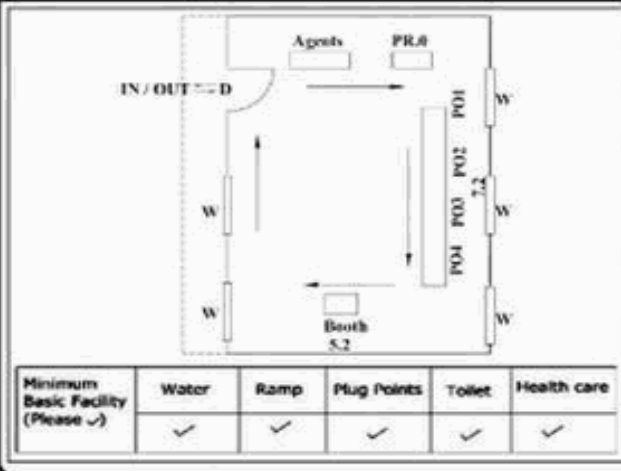

KRISHNAGIRI DISTRICT - கிருஷ்ணகிரி மாவட்டம்

53. Krishnagiri Assembly Constituency - கிருஷ்ணகிரி சட்டமன்ற தொகுதி

260 - Panchayat Union Primary School, Karukkansavadi - 635 112

260 - ஊராட்சி ஒன்றிய துவக்கப்பள்ளி, கருக்கன்சவடி - 635 112

53-கிருஷ்ணகிரி சட்டமன்ற தொகுதி

வாக்காளர் பட்டியல் - 2018

பாகம் எண் 260

தொடர்ச்சி...

பிரிவு: 1-எர்ரஹள்ளி (வ.கி) மற்றும் (ஊ) நடுகவுண்டர் கொட்டாய் வார்டு-1, பின்கோடு : 635112