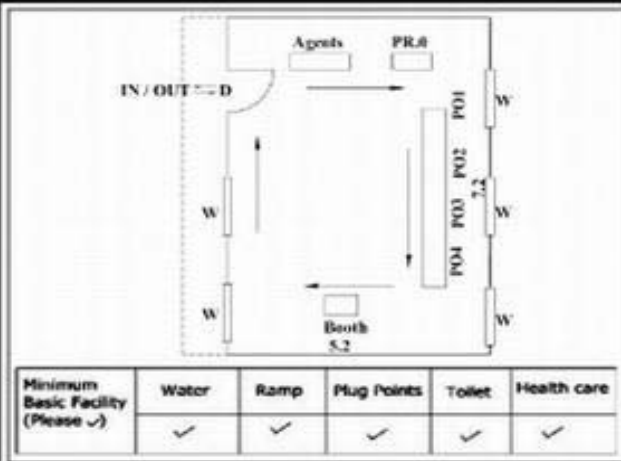

KRISHNAGIRI DISTRICT - கிருஷ்ணகிரி மாவட்டம்

53. Krishnagiri Assembly Constituency - கிருஷ்ணகிரி சட்டமன்ற தொகுதி

260 - Panchayat Union Primary School, Karukkansavadi - 635 112

260 - ஊராட்சி ஒன்றிய துவக்கப்பள்ளி, கருக்கன்சாவடி - 635 112

53-கிருஷ்ணகிரி சட்டமன்ற தொகுதி

வாக்காளர் பட்டியல் - 2017

பாகம் எண் 260

தொடர்ச்சி...

பிரிவு: 1-எர்ரஹள்ளி (வ.கி) மற்றும் (ஊ) நடுகவுண்டர் கொட்டாய் வார்டு-1, பின்கோடு : 635112