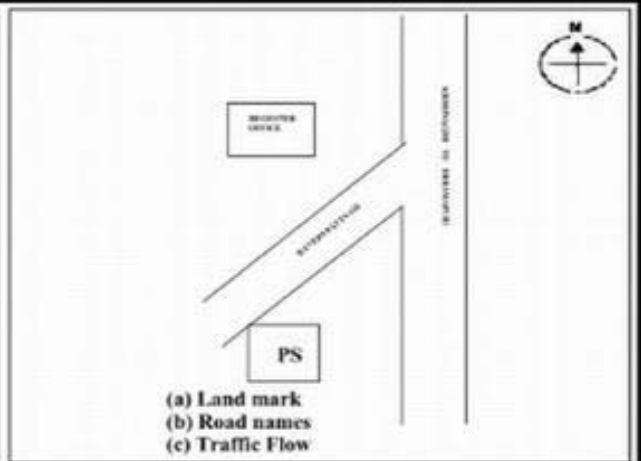

KRISHNAGIRI DISTRICT - கிருஷ்ணகிரி மாவட்டம்

53. Krishnagiri Assembly Constituency - கிருஷ்ணகிரி சட்டமன்ற தொகுதி

260 - Panchayat Union Primary School, Karukkansavadi - 635 112

260 - ஊராட்சி ஒன்றிய துவக்கப்பள்ளி, கருக்கன்சாவடி - 635 112

53-கிருஷ்ணகிரி சட்டமன்ற தொகுதி

வாக்காளர் பட்டியல் - 2017

பாகம் எண் 260

தொடர்ச்சி...

பிரிவு: 1-எர்ரஹள்ளி (வ.கி) மற்றும் (ஊ) நடுகவுண்டர் கொட்டாய் வார்டு-1, பின்கோடு : 635112