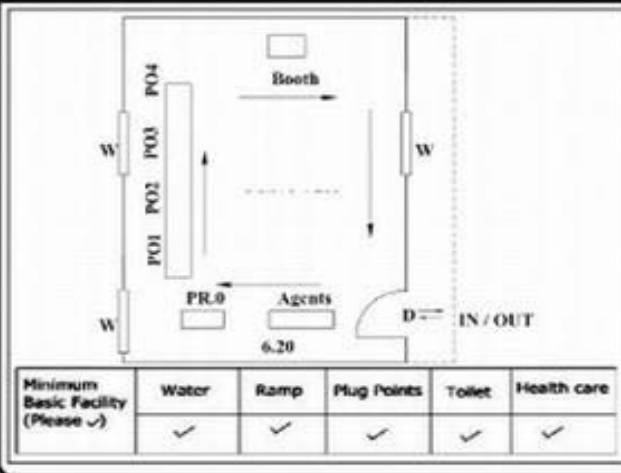

KRISHNAGIRI DISTRICT – கிருஷ்ணகிரி மாவட்டம்

53. Krishnagiri Assembly Constituency – கிருஷ்ணகிரி சட்டமன்ற தொகுதி

258 - Panchayat Union Primary School, Jamedharmadu - 635 112

258 - ஊராட்சி ஒன்றிய துவக்கப்பள்ளி, ஜமேதர்மேடு - 635 112

53-கிருஷ்ணகிரி சட்டமன்ற தொகுதி

வாக்காளர் பட்டியல் - 2017

பாகம் எண் 258

தொடர்ச்சி...

பிரிவு: 1-காவேரிப்பட்டினம் (வ.கி) சந்தாபுரம் (ஊ) ஜமேதார் மேடு வார்டு-1, பின்கோடு : 635112

1	AXL0828582 வாக்காளர் பெயர்: காந்தி தந்தை பெயர்: முனுசாமி புதியபழைய வீட்டு எண்: p-82/ வயது: 67 இனம்: ஆண்	2	AXL0828608 வாக்காளர் பெயர்: விஸ்வச்சேனா தந்தை பெயர்: காந்தி புதியபழைய வீட்டு எண்: p-82 / - வயது: 33 இனம்: ஆண்	3	AXL0882860 வாக்காளர் பெயர்: சையத்யாரப் கணவர் பெயர்: சையாத் முஜ்ராப் புதியபழைய வீட்டு எண்: 1 / 1-542 வயது: 56 இனம்: பெண்
4	AXL0882498 வாக்காளர் பெயர்: விஜயா கணவர் பெயர்: முத்துகுமாரசாமி புதியபழைய வீட்டு எண்: 1 / 1-801 வயது: 46 இனம்: பெண்	5	AXL1104132 வாக்காளர் பெயர்: ஆறுமுகம் தந்தை பெயர்: பெருமாள் புதியபழைய வீட்டு எண்: 1 / 802 வயது: 31 இனம்: ஆண்	6	AXL0882506 வாக்காளர் பெயர்: மோனிஷா தந்தை பெயர்: காத்ர்பாவா புதியபழைய வீட்டு எண்: 1 / 130 வயது: 26 இனம்: பெண்
7	AXL1103985 வாக்காளர் பெயர்: முத்தழகன் தந்தை பெயர்: மாது புதியபழைய வீட்டு எண்: 1 / 234 வயது: 22 இனம்: ஆண்	8	AXL1475953 வாக்காளர் பெயர்: கல்பனா தந்தை பெயர்: பச்சயப்பன் புதியபழைய வீட்டு எண்: 1 / 708 வயது: 20 இனம்: பெண்	9	AXL1475987 வாக்காளர் பெயர்: ராஜசேகர் தந்தை பெயர்: கோவிந்தராஜ் புதியபழைய வீட்டு எண்: 1 / 1-814 வயது: 20 இனம்: ஆண்
10	AXL1404060 வாக்காளர் பெயர்: அம்பிகா தந்தை பெயர்: கேணி கவுண்டர் புதியபழைய வீட்டு எண்: 1 / 1-702 வயது: 20 இனம்: பெண்	11	AXL1475946 வாக்காளர் பெயர்: சாந்தி தந்தை பெயர்: குப்புசாமி புதியபழைய வீட்டு எண்: 1 / 1-709 வயது: 20 இனம்: பெண்	12	AXL1220060 வாக்காளர் பெயர்: அர்ஜீன் தந்தை பெயர்: சின்னவன் புதியபழைய வீட்டு எண்: 1-8 / - வயது: 24 இனம்: ஆண்
13	AXL1350263 வாக்காளர் பெயர்: பிரியா கணவர் பெயர்: சக்திவேல் புதியபழைய வீட்டு எண்: 1-66 / 199 வயது: 25 இனம்: பெண்	14	AXL1350198 வாக்காளர் பெயர்: வினோத தாய் பெயர்: மகேஸ்வரி புதியபழைய வீட்டு எண்: 1-71A / - வயது: 25 இனம்: ஆண்	15	AXL0752071 வாக்காளர் பெயர்: ராணி கணவர் பெயர்: வேயப்பன் புதியபழைய வீட்டு எண்: 1-81 / 63 வயது: 42 இனம்: பெண்
16	AXL0752063 வாக்காளர் பெயர்: வேடியப்பன் தந்தை பெயர்: புதாரான் புதியபழைய வீட்டு எண்: 1-81A / 63 வயது: 49 இனம்: ஆண்	17	AXL1475979 வாக்காளர் பெயர்: சத்தீஸ்குமார் தந்தை பெயர்: சக்திவேல் புதியபழைய வீட்டு எண்: 1-120/ வயது: 20 இனம்: ஆண்	18	AXL1350107 வாக்காளர் பெயர்: முத்துகுமார் தந்தை பெயர்: மாது புதியபழைய வீட்டு எண்: 1-234 / - வயது: 21 இனம்: ஆண்
19	AXL1350321 வாக்காளர் பெயர்: மீனா கணவர் பெயர்: முருகன் புதியபழைய வீட்டு எண்: 1-240 / - வயது: 29 இனம்: பெண்	20	AXL1350354 வாக்காளர் பெயர்: மஞ்சலா கணவர் பெயர்: ராஜேஷ் புதியபழைய வீட்டு எண்: 1-242 / - வயது: 24 இனம்: பெண்	21	AXL0094227 வாக்காளர் பெயர்: மகேஸ்வரி கணவர் பெயர்: முருகன் புதியபழைய வீட்டு எண்: 1-243 / NA வயது: 32 இனம்: பெண்
22	AXL1220086 வாக்காளர் பெயர்: விஜய் தந்தை பெயர்: வேடியப்பன் புதியபழைய வீட்டு எண்: 1-330 / - வயது: 22 இனம்: ஆண்	23	BVN2117711 வாக்காளர் பெயர்: மணி தந்தை பெயர்: கண்ணியப்பன் புதியபழைய வீட்டு எண்: 1-517B / - வயது: 54 இனம்: ஆண்	24	BVN2120038 வாக்காளர் பெயர்: மஞ்சளா கணவர் பெயர்: மணி புதியபழைய வீட்டு எண்: 1-517B / - வயது: 44 இனம்: பெண்
25	AXL0879940 வாக்காளர் பெயர்: ஹரிஸ் தந்தை பெயர்: மணி புதியபழைய வீட்டு எண்: 1-517B / - வயது: 23 இனம்: ஆண்	26	AXL1566223 வாக்காளர் பெயர்: ஜனனி தந்தை பெயர்: மணி புதியபழைய வீட்டு எண்: 1-517B / - வயது: 21 இனம்: பெண்	27	AXL1350388 வாக்காளர் பெயர்: சிவகாமி கணவர் பெயர்: சுரேஷ் புதியபழைய வீட்டு எண்: 1-522 / - வயது: 26 இனம்: பெண்
28	AXL0828541 வாக்காளர் பெயர்: நாகமாணிக்கம் தந்தை பெயர்: ரங்கநாதன் புதியபழைய வீட்டு எண்: 1-534d/ வயது: 41 இனம்: ஆண்	29	AXL0828533 வாக்காளர் பெயர்: தரணிஸ்வரி கணவர் பெயர்: நாகமாணிக்கம் புதியபழைய வீட்டு எண்: 1-534d/ வயது: 34 இனம்: பெண்	30	AXL0828764 வாக்காளர் பெயர்: செல்வி கணவர் பெயர்: ஆனந்தி புதியபழைய வீட்டு எண்: 1-573/ வயது: 26 இனம்: பெண்