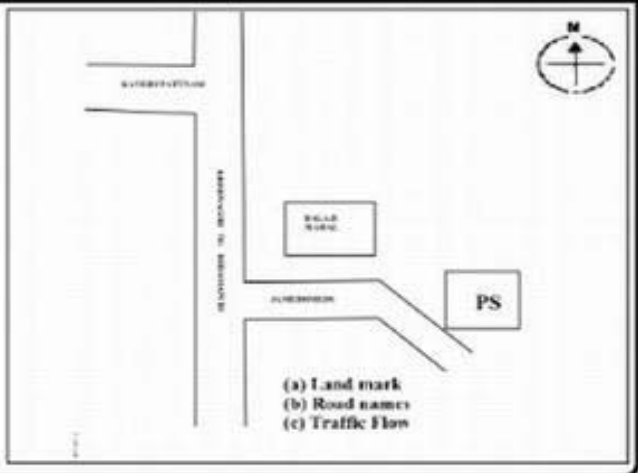

KRISHNAGIRI DISTRICT - கிருஷ்ணகிரி மாவட்டம்

53. Krishnagiri Assembly Constituency - கிருஷ்ணகிரி சட்டமன்ற தொகுதி

257 - Panchayat Union Primary School, Jamedharmadu - 635 112

257 - ஊராட்சி ஒன்றிய துவக்கப்பள்ளி, ஜமேதர்மேடு - 635 112

53-கிருஷ்ணகிரி சட்டமன்ற தொகுதி

வாக்காளர் பட்டியல் - 2017

பாகம் எண் 257

தொடர்ச்சி...

பிரிவு: 1-காவேரிப்பட்டினம் (வ.கி) சந்தாபுரம் (ஊ) ஹவுசிங்போர்டு வார்டு-1, பின்கோடு : 635112