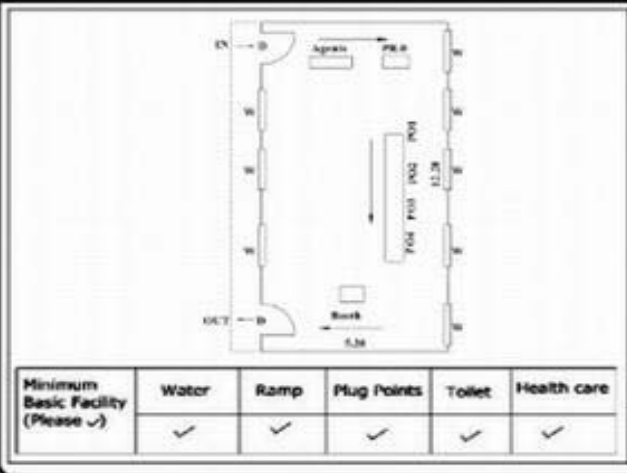

KRISHNAGIRI DISTRICT - கிருஷ்ணகிரி மாவட்டம்

53. Krishnagiri Assembly Constituency - கிருஷ்ணகிரி சட்டமன்ற தொகுதி

257 - Panchayat Union Primary School, Jamedharmadu - 635 112

257 - ஊராட்சி ஒன்றிய துவக்கப்பள்ளி, ஜமேதர்மேடு - 635 112

53-கிருஷ்ணகிரி சட்டமன்ற தொகுதி

வாக்காளர் பட்டியல் - 2017

பாகம் எண் 257

தொடர்ச்சி...

பிரிவு: 1-காவேரிப்பட்டினம் (வ.கி) சந்தாபுரம் (ஊ) ஹவுசிங்போர்டு வார்டு-1, பின்கோடு : 635112