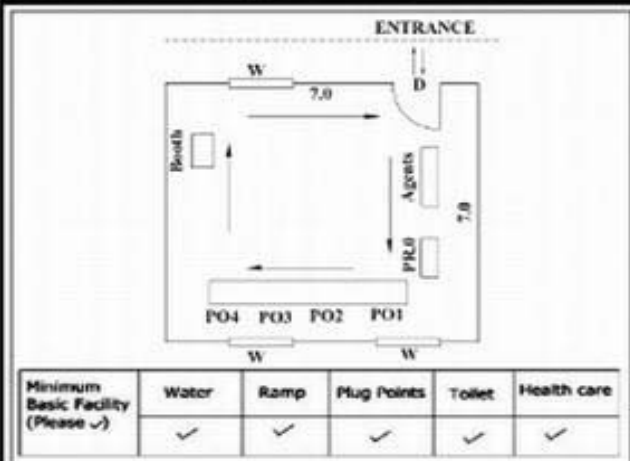

KRISHNAGIRI DISTRICT – கிருஷ்ணகிரி மாவட்டம்
53. Krishnagiri Assembly Constituency – கிருஷ்ணகிரி சட்டமன்ற தொகுதி
252 - Panchayat Union Middle School, Moolikkal Savuloor - 635 112
252 - ஊராட்சி ஒன்றிய நடுநிலைப்பள்ளி, மூலிக்காள் சவுலூர் - 635 112

53-கிருஷ்ணகிரி சட்டமன்ற தொகுதி

வாக்காளர் பட்டியல் - 2017

பாகம் எண் 252

தொடர்ச்சி...

பிரிவு: 1-காவேரிப்பட்டினம் (வ.கி) சந்தாபுரம் (ஊ) ஏழுமலை நகர் வார்டு-3, பின்கோடு : 635112

1	AXL1347764 வாக்காளர் பெயர்: அண்ணாமலை தந்தை பெயர்: சின்ன பிள்ளை புதியபழைய வீட்டு எண்: 1/1 வயது: 47 இனம்: ஆண்	2	AXL1347756 வாக்காளர் பெயர்: பழனி கணவர் பெயர்: அண்ணாமலை புதியபழைய வீட்டு எண்: 1/1 வயது: 45 இனம்: பெண்	3	AXL1475011 வாக்காளர் பெயர்: ஜெயராமன் தந்தை பெயர்: குப்பன் புதியபழைய வீட்டு எண்: 1/3-238 வயது: 39 இனம்: ஆண்
4	AXL1474998 வாக்காளர் பெயர்: ஆனந்தன் தந்தை பெயர்: ராஜேந்திரன் புதியபழைய வீட்டு எண்: 1/3-62 வயது: 24 இனம்: ஆண்	5	AXL1475003 வாக்காளர் பெயர்: அருள்குமார் தந்தை பெயர்: ராஜேந்திரன் புதியபழைய வீட்டு எண்: 1/3-62 வயது: 21 இனம்: ஆண்	6	AXL1475029 வாக்காளர் பெயர்: ரஞ்சித் தந்தை பெயர்: ராமமூர்த்தி புதியபழைய வீட்டு எண்: 1/238 வயது: 21 இனம்: ஆண்
7	AXL1101203 வாக்காளர் பெயர்: பெரியவேடி தந்தை பெயர்: குழந்தை புதியபழைய வீட்டு எண்: 1/54-1 வயது: 75 இனம்: ஆண்	8	AXL1217538 வாக்காளர் பெயர்: ராஜம்மாள் கணவர் பெயர்: முனியப்பன் புதியபழைய வீட்டு எண்: 1/3-371 வயது: 55 இனம்: பெண்	9	AXL1101484 வாக்காளர் பெயர்: விமலா கணவர் பெயர்: ராமமூர்த்தி புதியபழைய வீட்டு எண்: 1/90 வயது: 44 இனம்: பெண்
10	AXL1217512 வாக்காளர் பெயர்: பிரியா கணவர் பெயர்: மகேந்திரன் புதியபழைய வீட்டு எண்: 1/- வயது: 25 இனம்: பெண்	11	AXL1618404 வாக்காளர் பெயர்: சாவினா தந்தை பெயர்: மாணிக்கம் புதியபழைய வீட்டு எண்: 1/54 வயது: 31 இனம்: பெண்	12	AXL1217454 வாக்காளர் பெயர்: முருகேசன் தந்தை பெயர்: சின்னமாதன் புதியபழைய வீட்டு எண்: 1-28 / - வயது: 40 இனம்: ஆண்
13	AXL1217462 வாக்காளர் பெயர்: வைரமணி கணவர் பெயர்: முருகேசன் புதியபழைய வீட்டு எண்: 1-28 / - வயது: 39 இனம்: பெண்	14	AXL1217546 வாக்காளர் பெயர்: அமிர்தா தந்தை பெயர்: முருகேசன் புதியபழைய வீட்டு எண்: 1-28 / - வயது: 23 இனம்: பெண்	15	BVN1093095 வாக்காளர் பெயர்: முத்துவேடி கணவர் பெயர்: வேடி புதியபழைய வீட்டு எண்: 2-183 / NA வயது: 79 இனம்: பெண்
16	BVN1619543 வாக்காளர் பெயர்: பெரியபாப்பா கணவர் பெயர்: தங்கவேல் புதியபழைய வீட்டு எண்: 2-183 / NA வயது: 70 இனம்: பெண்	17	AXL0881607 வாக்காளர் பெயர்: வேடியப்பன் தந்தை பெயர்: காவேரி புதியபழைய வீட்டு எண்: 2-183 / வயது: 40 இனம்: ஆண்	18	AXL0933291 வாக்காளர் பெயர்: சமதி கணவர் பெயர்: வேடியப்பன் புதியபழைய வீட்டு எண்: 2-183 / - வயது: 38 இனம்: பெண்
19	AXL0699231 வாக்காளர் பெயர்: பார்த்திபன் தந்தை பெயர்: பச்சியப்பன் புதியபழைய வீட்டு எண்: 2-223b / NA வயது: 27 இனம்: ஆண்	20	AXL0751404 வாக்காளர் பெயர்: தேவகி தந்தை பெயர்: சின்னவேடி புதியபழைய வீட்டு எண்: 2-238 / NA வயது: 30 இனம்: பெண்	21	AXL1217504 வாக்காளர் பெயர்: செண்பகம் தந்தை பெயர்: ஆறுமுகம் புதியபழைய வீட்டு எண்: 3-25 / - வயது: 31 இனம்: பெண்
22	AXL1217769 வாக்காளர் பெயர்: ஆனந்த் தந்தை பெயர்: பெருமாள் புதியபழைய வீட்டு எண்: 3-25-B / - வயது: 21 இனம்: ஆண்	23	BVN1091412 வாக்காளர் பெயர்: மாது தந்தை பெயர்: பெருமாள் புதியபழைய வீட்டு எண்: 3-26 / NA வயது: 49 இனம்: ஆண்	24	BVN1091404 வாக்காளர் பெயர்: பழனி கணவர் பெயர்: மாது புதியபழைய வீட்டு எண்: 3-26 / NA வயது: 46 இனம்: பெண்
25	AXL0092809 வாக்காளர் பெயர்: ஆனந்தன் தந்தை பெயர்: மாது புதியபழைய வீட்டு எண்: 3-26 / NA வயது: 30 இனம்: ஆண்	26	AXL0827543 வாக்காளர் பெயர்: தங்கமணி கணவர் பெயர்: ஆனந்தன் புதியபழைய வீட்டு எண்: 3-26 / na வயது: 29 இனம்: பெண்	27	AXL0827535 வாக்காளர் பெயர்: ஜெயக்கொடி கணவர் பெயர்: அன்பரசு புதியபழைய வீட்டு எண்: 3-26 / na வயது: 28 இனம்: பெண்
28	AXL0092791 வாக்காளர் பெயர்: அசோக் தந்தை பெயர்: மாது புதியபழைய வீட்டு எண்: 3-26 / NA வயது: 28 இனம்: ஆண்	29	BVN1093996 வாக்காளர் பெயர்: இராணி கணவர் பெயர்: ஆறுமுக நாடார் புதியபழைய வீட்டு எண்: 3-30 / 140B வயது: 49 இனம்: பெண்	30	BVN1092923 வாக்காளர் பெயர்: தம்பிதுரை தந்தை பெயர்: ஆறுமுக நாடார் புதியபழைய வீட்டு எண்: 3-30 / 140B வயது: 39 இனம்: ஆண்