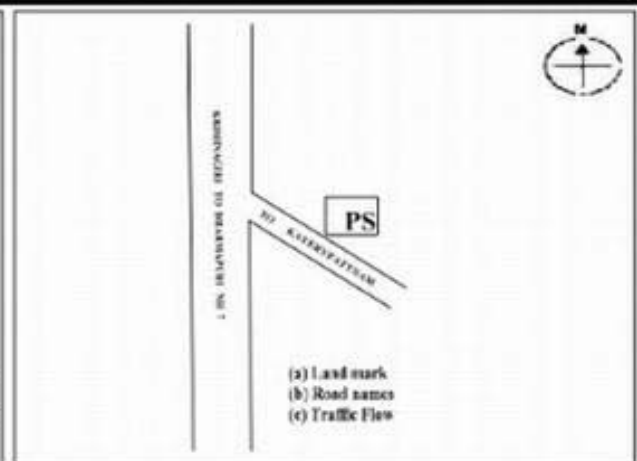

KRISHNAGIRI DISTRICT – கிருஷ்ணகிரி மாவட்டம்
53. Krishnagiri Assembly Constituency – கிருஷ்ணகிரி சட்டமன்ற தொகுதி
252 - Panchayat Union Middle School, Moolikkal Savuloor - 635 112
252 - ஊராட்சி ஒன்றிய நடுநிலைப்பள்ளி, மூலிக்காள் சவுலூர் - 635 112

53-கிருஷ்ணகிரி சட்டமன்ற தொகுதி

வாக்காளர் பட்டியல் - 2017

பாகம் எண் 252

தொடர்ச்சி...

பிரிவு: 1-காவேரிப்பட்டினம் (வ.கி) சந்தாபுரம் (ஊ) ஏழுமலை நகர் வார்டு-3, பின்கோடு : 635112

1	AXL1347764 வாக்காளர் பெயர்: அண்ணாமலை தந்தை பெயர்: சின்ன பிள்ளை புதியபழைய வீட்டு எண்: 1/1 வயது: 47 இனம்: ஆண்	2	AXL1347756 வாக்காளர் பெயர்: பழனி கணவர் பெயர்: அண்ணாமலை புதியபழைய வீட்டு எண்: 1/1 வயது: 45 இனம்: பெண்	3	AXL1475011 வாக்காளர் பெயர்: ஜெயராமன் தந்தை பெயர்: குப்பன் புதியபழைய வீட்டு எண்: 1/3-238 வயது: 39 இனம்: ஆண்
4	AXL1474998 வாக்காளர் பெயர்: ஆனந்தன் தந்தை பெயர்: ராஜேந்திரன் புதியபழைய வீட்டு எண்: 1/3-62 வயது: 24 இனம்: ஆண்	5	AXL1475003 வாக்காளர் பெயர்: அருள்குமார் தந்தை பெயர்: ராஜேந்திரன் புதியபழைய வீட்டு எண்: 1/3-62 வயது: 21 இனம்: ஆண்	6	AXL1475029 வாக்காளர் பெயர்: ரஞ்சித் தந்தை பெயர்: ராமமூர்த்தி புதியபழைய வீட்டு எண்: 1/238 வயது: 21 இனம்: ஆண்
7	AXL1101203 வாக்காளர் பெயர்: பெரியவேடி தந்தை பெயர்: குழந்தை புதியபழைய வீட்டு எண்: 1/54-1 வயது: 75 இனம்: ஆண்	8	AXL1217538 வாக்காளர் பெயர்: ராஜம்மாள் கணவர் பெயர்: முனியப்பன் புதியபழைய வீட்டு எண்: 1/3-371 வயது: 55 இனம்: பெண்	9	AXL1101484 வாக்காளர் பெயர்: விமலா கணவர் பெயர்: ராமமூர்த்தி புதியபழைய வீட்டு எண்: 1/90 வயது: 44 இனம்: பெண்
10	AXL1217512 வாக்காளர் பெயர்: பிரியா கணவர் பெயர்: மகேந்திரன் புதியபழைய வீட்டு எண்: 1/- வயது: 25 இனம்: பெண்	11	AXL1618404 வாக்காளர் பெயர்: சாவினா தந்தை பெயர்: மாணிக்கம் புதியபழைய வீட்டு எண்: 1/54 வயது: 31 இனம்: பெண்	12	AXL1217454 வாக்காளர் பெயர்: முருகேசன் தந்தை பெயர்: சின்னமாதன் புதியபழைய வீட்டு எண்: 1-28 / - வயது: 40 இனம்: ஆண்
13	AXL1217462 வாக்காளர் பெயர்: வைரமணி கணவர் பெயர்: முருகேசன் புதியபழைய வீட்டு எண்: 1-28 / - வயது: 39 இனம்: பெண்	14	AXL1217546 வாக்காளர் பெயர்: அமிர்தா தந்தை பெயர்: முருகேசன் புதியபழைய வீட்டு எண்: 1-28 / - வயது: 23 இனம்: பெண்	15	BVN1093095 வாக்காளர் பெயர்: முத்துவேடி கணவர் பெயர்: வேடி புதியபழைய வீட்டு எண்: 2-183 / NA வயது: 79 இனம்: பெண்
16	BVN1619543 வாக்காளர் பெயர்: பெரியபாப்பா கணவர் பெயர்: தங்கவேல் புதியபழைய வீட்டு எண்: 2-183 / NA வயது: 70 இனம்: பெண்	17	AXL0881607 வாக்காளர் பெயர்: வேடியப்பன் தந்தை பெயர்: காவேரி புதியபழைய வீட்டு எண்: 2-183 / வயது: 40 இனம்: ஆண்	18	AXL0933291 வாக்காளர் பெயர்: சமதி கணவர் பெயர்: வேடியப்பன் புதியபழைய வீட்டு எண்: 2-183 / - வயது: 38 இனம்: பெண்
19	AXL0699231 வாக்காளர் பெயர்: பார்த்திபன் தந்தை பெயர்: பச்சியப்பன் புதியபழைய வீட்டு எண்: 2-223b / NA வயது: 27 இனம்: ஆண்	20	AXL0751404 வாக்காளர் பெயர்: தேவகி தந்தை பெயர்: சின்னவேடி புதியபழைய வீட்டு எண்: 2-238 / NA வயது: 30 இனம்: பெண்	21	AXL1217504 வாக்காளர் பெயர்: செண்பகம் தந்தை பெயர்: ஆறுமுகம் புதியபழைய வீட்டு எண்: 3-25 / - வயது: 31 இனம்: பெண்
22	AXL1217769 வாக்காளர் பெயர்: ஆனந்த் தந்தை பெயர்: பெருமாள் புதியபழைய வீட்டு எண்: 3-25-B / - வயது: 21 இனம்: ஆண்	23	BVN1091412 வாக்காளர் பெயர்: மாது தந்தை பெயர்: பெருமாள் புதியபழைய வீட்டு எண்: 3-26 / NA வயது: 49 இனம்: ஆண்	24	BVN1091404 வாக்காளர் பெயர்: பழனி கணவர் பெயர்: மாது புதியபழைய வீட்டு எண்: 3-26 / NA வயது: 46 இனம்: பெண்
25	AXL0092809 வாக்காளர் பெயர்: ஆனந்தன் தந்தை பெயர்: மாது புதியபழைய வீட்டு எண்: 3-26 / NA வயது: 30 இனம்: ஆண்	26	AXL0827543 வாக்காளர் பெயர்: தங்கமணி கணவர் பெயர்: ஆனந்தன் புதியபழைய வீட்டு எண்: 3-26 / na வயது: 29 இனம்: பெண்	27	AXL0827535 வாக்காளர் பெயர்: ஜெயக்கொடி கணவர் பெயர்: அன்பரசு புதியபழைய வீட்டு எண்: 3-26 / na வயது: 28 இனம்: பெண்
28	AXL0092791 வாக்காளர் பெயர்: அசோக் தந்தை பெயர்: மாது புதியபழைய வீட்டு எண்: 3-26 / NA வயது: 28 இனம்: ஆண்	29	BVN1093996 வாக்காளர் பெயர்: இராணி கணவர் பெயர்: ஆறுமுக நாடார் புதியபழைய வீட்டு எண்: 3-30 / 140B வயது: 49 இனம்: பெண்	30	BVN1092923 வாக்காளர் பெயர்: தம்பிதுரை தந்தை பெயர்: ஆறுமுக நாடார் புதியபழைய வீட்டு எண்: 3-30 / 140B வயது: 39 இனம்: ஆண்