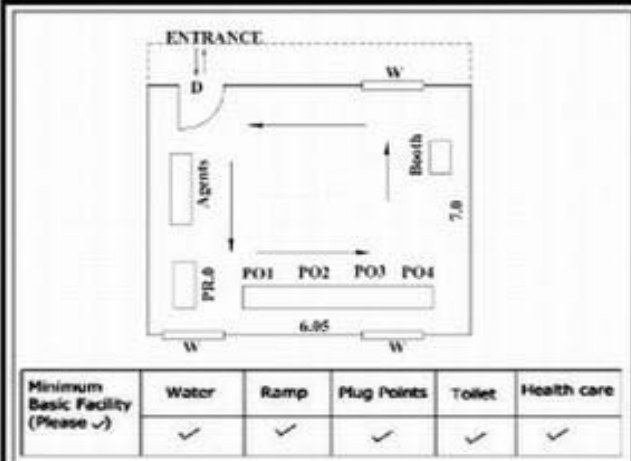

KRISHNAGIRI DISTRICT – கிருஷ்ணகிரி மாவட்டம்
53. Krishnagiri Assembly Constituency – கிருஷ்ணகிரி சட்டமன்ற தொகுதி
249 - Govt. Boys Hr. Sec. School, Kaveripattinam - 635 112
249 - அரசு ஆண்கள் மேல்நிலைப்பள்ளி, காவேரீப்பட்டினம் - 635 112

53-கிருஷ்ணகிரி சட்டமன்ற தொகுதி

வாக்காளர் பட்டியல் - 2018

பாகம் எண் 249

தொடர்ச்சி...

பிரிவு: 1-காவேரிப்பட்டினம் (வ.கி) மற்றும் (சி.ஊ) கோவிந்தராஜபுரம் எக்ஸ்டென்சன் பகுதி-1 வார்டு-13, பின்கோடு : 635112