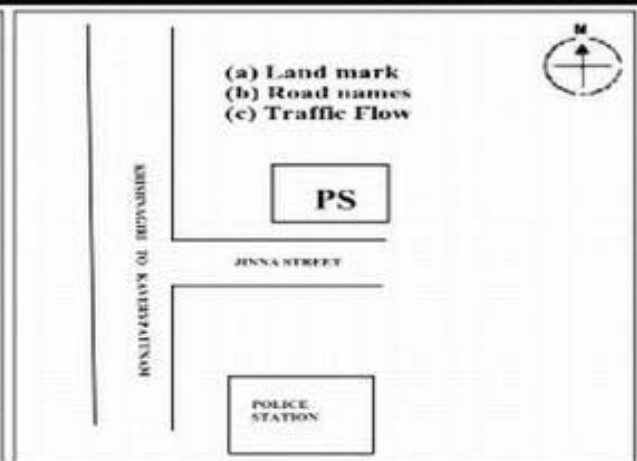

KRISHNAGIRI DISTRICT - கிருஷ்ணகிரி மாவட்டம்

53. Krishnagiri Assembly Constituency - கிருஷ்ணகிரி சட்டமன்ற தொகுதி

246 - Panchayat Union Primary School, Jinna Road, Kaveripattinam - 635 112

246 - ஊராட்சி ஒன்றிய துவக்கப்பள்ளி, ஜின்னாரோடு, காவேரிப்பட்டினம் - 635 112

Minimum Basic Facility (Please ✓)	Water	Ramp	Plug Points	Toilet	Health care
	✓	✓	✓	✓	✓