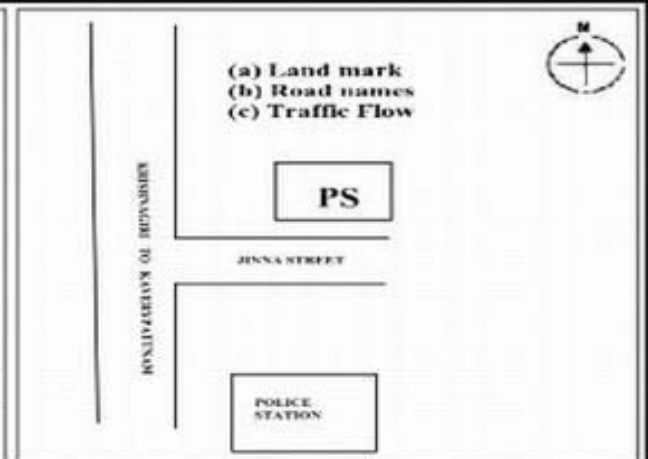

KRISHNAGIRI DISTRICT – கிருஷ்ணகிரி மாவட்டம்

53. Krishnagiri Assembly Constituency – கிருஷ்ணகிரி சட்டமன்ற தொகுதி

246 - Panchayat Union Primary School, Jinna Road, Kaveripattinam - 635 112

246 - ஊராட்சி ஒன்றிய துவக்கப்பள்ளி, ஜின்னாரோடு, காவேரிப்பட்டினம் - 635 112

Minimum Basic Facility (Please ✓)	Water	Ramp	Plug Points	Toilet	Health care
	✓	✓	✓	✓	✓