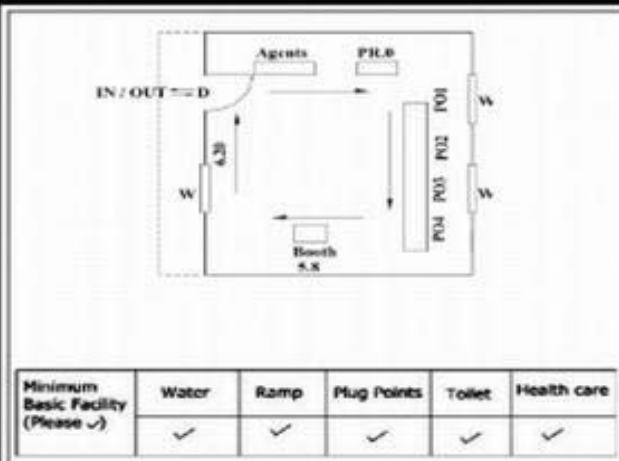

KRISHNAGIRI DISTRICT - கிருஷ்ணகிரி மாவட்டம்

53. Krishnagiri Assembly Constituency - கிருஷ்ணகிரி சட்டமன்ற தொகுதி

246 - Panchayat Union Primary School, Jinna Road, Kaveripattinam - 635 112

246 - ஊராட்சி ஒன்றிய துவக்கப்பள்ளி, ஜின்னாரோடு, காவேரிப்பட்டினம் - 635 112

Minimum Basic Facility (Please ✓)	Water	Ramp	Plug Points	Toilet	Health care
	✓	✓	✓	✓	✓