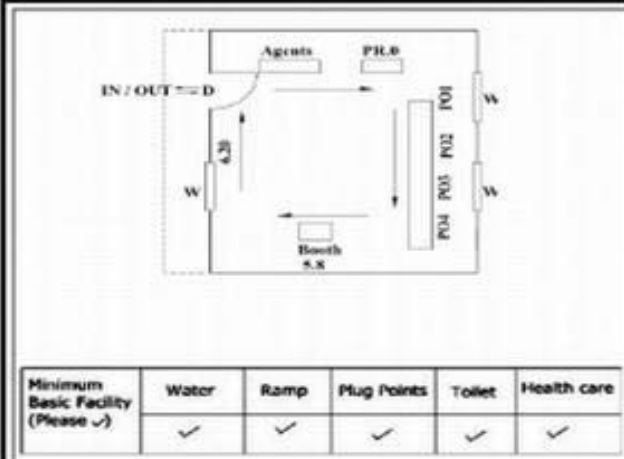

KRISHNAGIRI DISTRICT – கிருஷ்ணகிரி மாவட்டம்

53. Krishnagiri Assembly Constituency – கிருஷ்ணகிரி சட்டமன்ற தொகுதி

246 - Panchayat Union Primary School, Jinna Road, Kaveripattinam - 635 112

246 - ஊராட்சி ஒன்றிய துவக்கப்பள்ளி, ஜின்னாரோடு, காவேரிப்பட்டினம் - 635 112

Minimum Basic Facility (Please ✓)	Water	Ramp	Plug Points	Toilet	Health care
	✓	✓	✓	✓	✓