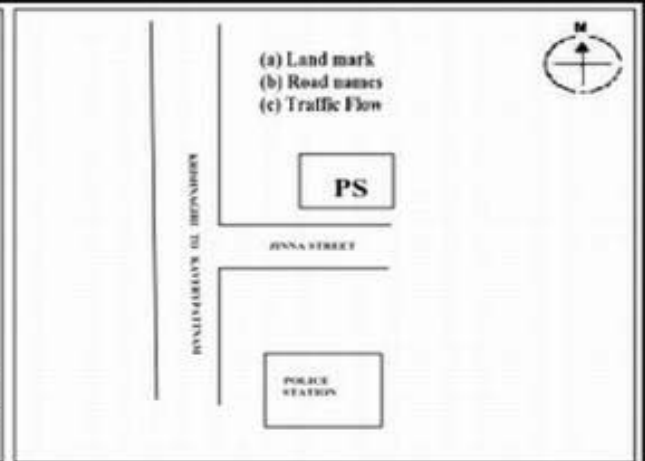

KRISHNAGIRI DISTRICT - கிருஷ்ணகிரி மாவட்டம்

53. Krishnagiri Assembly Constituency - கிருஷ்ணகிரி சட்டமன்ற தொகுதி

243 - Panchayat Union Primary School, Jinna Road, Kaveripattinam - 635 112

243 - ஊராட்சி ஒன்றிய துவக்கப்பள்ளி, ஜின்னாரோடு, காவேரிப்பட்டினம் - 635 112

53-கிருஷ்ணகிரி சட்டமன்ற தொகுதி

வாக்காளர் பட்டியல் - 2018

பாகம் எண் 243

தொடர்ச்சி...

பிரிவு: 1-காவேரிப்பட்டினம் (வ.கி) மற்றும் (சி.ஊ) கோவிந்தசெட்டி 4-வதுதெரு வார்டு-9 , பின்கோடு : 635112