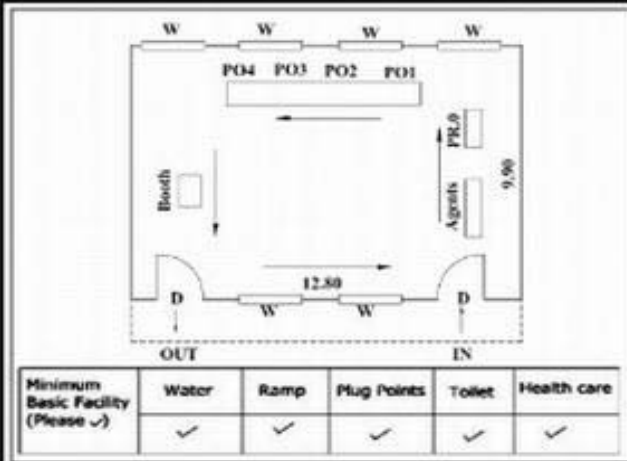

KRISHNAGIRI DISTRICT - கிருஷ்ணகிரி மாவட்டம்

53. Krishnagiri Assembly Constituency - கிருஷ்ணகிரி சட்டமன்ற தொகுதி

243 - Panchayat Union Primary School, Jinna Road, Kaveripattinam - 635 112

243 - ஊராட்சி ஒன்றிய துவக்கப்பள்ளி, ஜின்னாரோடு, காவேரிப்பட்டினம் - 635 112

53-கிருஷ்ணகிரி சட்டமன்ற தொகுதி

வாக்காளர் பட்டியல் - 2018

பாகம் எண் 243

தொடர்ச்சி...

பிரிவு: 1-காவேரிப்பட்டினம் (வ.கி) மற்றும் (சி.ஊ) கோவிந்தசெட்டி 4-வதுதெரு வார்டு-9 , பின்கோடு : 635112