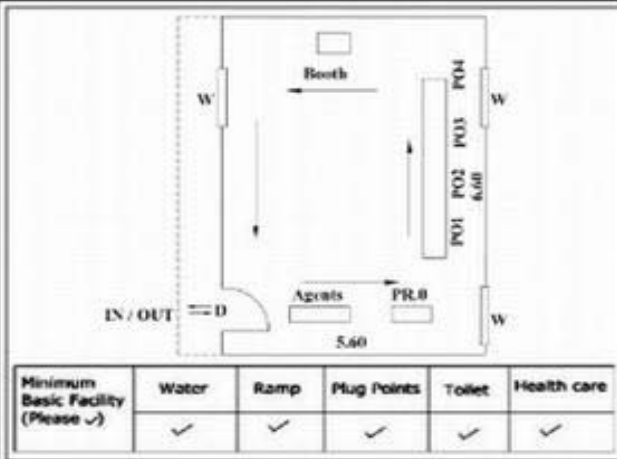

KRISHNAGIRI DISTRICT - கிருஷ்ணகிரி மாவட்டம்

53. Krishnagiri Assembly Constituency - கிருஷ்ணகிரி சட்டமன்ற தொகுதி

242 - Panchayat Union Primary School, Jinna Road, Kaveripattinam - 635 112

242 - ஊராட்சி ஒன்றிய துவக்கப்பள்ளி, ஜின்னா ரோடு, காவேரிப்பட்டினம் - 635 112

53-கிருஷ்ணகிரி சட்டமன்ற தொகுதி

வாக்காளர் பட்டியல் - 2018

பாகம் எண் 242

தொடர்ச்சி...

பிரிவு: 1-காவேரிப்பட்டினம் (வ.கி) மற்றும் (சி.ஊ) கோவிந்த செட்டி முதல்தொகு வார்டு-9 , பின்கோடு : 635112