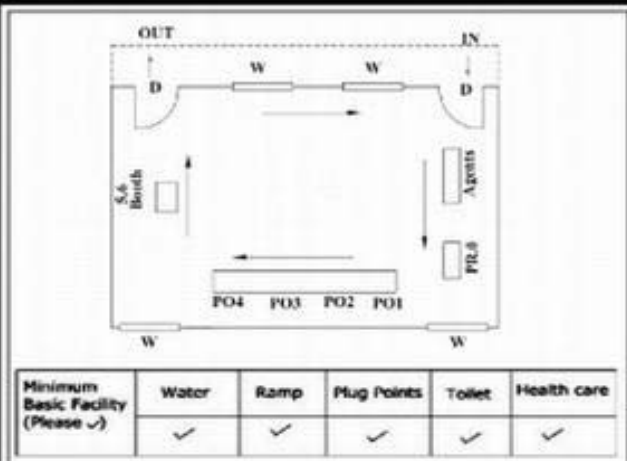

KRISHNAGIRI DISTRICT - கிருஷ்ணகிரி மாவட்டம்

53. Krishnagiri Assembly Constituency - கிருஷ்ணகிரி சட்டமன்ற தொகுதி

238 - Panchayat Union Primary School, Kosamedu, Kaveripattinam - 635 112

238 - ஊராட்சி ஒன்றிய புவகப்பள்ளி, கொசமேடு, காவேரிப்பட்டினம் - 635 112

- (a) Land mark
- (b) Road names
- (c) Traffic Flow