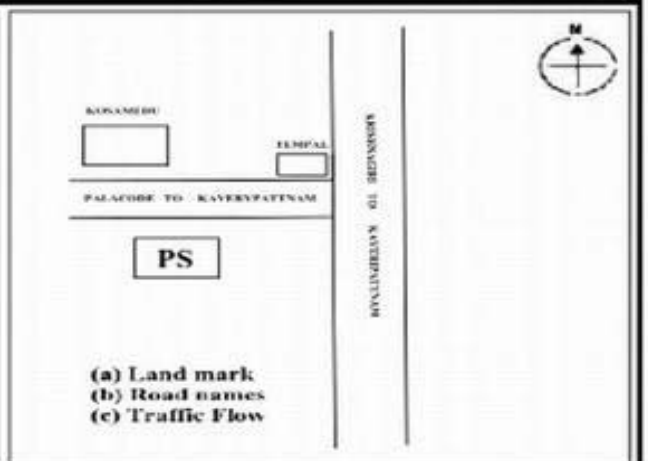

KRISHNAGIRI DISTRICT - கிருஷ்ணகிரி மாவட்டம்

53. Krishnagiri Assembly Constituency - கிருஷ்ணகிரி சட்டமன்ற தொகுதி

238 - Panchayat Union Primary School, Kosamedu, Kaveripattinam - 635 112

238 - ஊராட்சி ஒன்றிய புவகப்பள்ளி, கொசமேடு, காவேரிப்பட்டினம் - 635 112

53-கிருஷ்ணகிரி சட்டமன்ற தொகுதி

வாக்காளர் பட்டியல் - 2018

பாகம் எண் 238

தொடர்ச்சி...

பிரிவு: 1-காவேரிப்பட்டினம் (வ.கி) மற்றும் (சி.ஊ) அப்பாசாமி நாயுடு தெரு வார்டு-5 , பின்கோடு : 635112

1	AXL1093046 வாக்காளர் பெயர்: கலினாபாஷா தந்தை பெயர்: கலிம்முல்லா புதியபழைய வீட்டு எண்: Na / 124 வயது: 40 இனம்: ஆண்	2	AXL0879072 வாக்காளர் பெயர்: கோபால் தந்தை பெயர்: மாரியப்பன் புதியபழைய வீட்டு எண்: Na / NA வயது: 36 இனம்: ஆண்	3	AXL1471978 வாக்காளர் பெயர்: வள்ளியம்மாள் கணவர் பெயர்: வெங்கடாசலம் புதியபழைய வீட்டு எண்: 1 / 45-31 வயது: 73 இனம்: பெண்
4	TN/14/076/0174126 வாக்காளர் பெயர்: விருபாட்சன் தந்தை பெயர்: குருவப்ப செட்டி புதியபழைய வீட்டு எண்: 1 / 198 வயது: 66 இனம்: ஆண்	5	TN/14/076/0174677 வாக்காளர் பெயர்: விஜயா கணவர் பெயர்: ஏகாம்பரம் புதியபழைய வீட்டு எண்: 1 / 198 வயது: 65 இனம்: பெண்	6	AXL1093749 வாக்காளர் பெயர்: ஜெயலட்சுமி கணவர் பெயர்: வர்தராஜன் புதியபழைய வீட்டு எண்: 1 / 195 வயது: 60 இனம்: பெண்
7	TN/14/076/0174135 வாக்காளர் பெயர்: நாராயணன் தந்தை பெயர்: வெங்கடேசன் புதியபழைய வீட்டு எண்: 1 / - வயது: 59 இனம்: ஆண்	8	AXL1093103 வாக்காளர் பெயர்: குமார் தந்தை பெயர்: கிருஷ்ணன் புதியபழைய வீட்டு எண்: 1 / - வயது: 49 இனம்: ஆண்	9	AXL1561661 வாக்காளர் பெயர்: ஸ்ரீதர் தந்தை பெயர்: நீலகண்டன் புதியபழைய வீட்டு எண்: 1 / - வயது: 47 இனம்: ஆண்
10	AXL1705201 வாக்காளர் பெயர்: சரவணன் தந்தை பெயர்: தியாகராஜன் புதியபழைய வீட்டு எண்: 1 / 58 வயது: 47 இனம்: ஆண்	11	AXL1705243 வாக்காளர் பெயர்: மீனா கணவர் பெயர்: ரவி புதியபழைய வீட்டு எண்: 1 / 16 வயது: 45 இனம்: பெண்	12	AXL1471960 வாக்காளர் பெயர்: கிருஷ்ணமூர்த்தி தந்தை பெயர்: வெங்கடாசலம் புதியபழைய வீட்டு எண்: 1 / 45-31 வயது: 44 இனம்: ஆண்
13	AXL1499003 வாக்காளர் பெயர்: கற்பகம் கணவர் பெயர்: ராமு புதியபழைய வீட்டு எண்: 1 / - வயது: 44 இனம்: பெண்	14	AXL1471820 வாக்காளர் பெயர்: தனசேகரன் தாய் பெயர்: ராணி புதியபழைய வீட்டு எண்: 1 / - வயது: 40 இனம்: ஆண்	15	AXL1561430 வாக்காளர் பெயர்: சாவித்திரி கணவர் பெயர்: விஜயபிரகாசம் புதியபழைய வீட்டு எண்: 1 / - வயது: 36 இனம்: பெண்
16	AXL1093616 வாக்காளர் பெயர்: பாத்திமா கணவர் பெயர்: முகமதுரபீக் புதியபழைய வீட்டு எண்: 1 / - வயது: 34 இனம்: பெண்	17	AXL1400670 வாக்காளர் பெயர்: அமுதலட்சுமிமுரளி கணவர் பெயர்: முரளி புதியபழைய வீட்டு எண்: 1 / 34 வயது: 33 இனம்: பெண்	18	AXL1341007 வாக்காளர் பெயர்: உமா கணவர் பெயர்: சரவணன் புதியபழைய வீட்டு எண்: 1 / - வயது: 32 இனம்: பெண்
19	AXL1341478 வாக்காளர் பெயர்: வடிவேல் தந்தை பெயர்: பன்னீர்செல்வம் புதியபழைய வீட்டு எண்: 1 / 5-54 வயது: 31 இனம்: ஆண்	20	AXL0686204 வாக்காளர் பெயர்: யோகானந்தன் தந்தை பெயர்: விருபாட்சன் புதியபழைய வீட்டு எண்: 1 / 198 வயது: 31 இனம்: ஆண்	21	AXL1471945 வாக்காளர் பெயர்: கோகிலா கணவர் பெயர்: கிருஷ்ணமூர்த்தி புதியபழைய வீட்டு எண்: 1 / 45-31 வயது: 31 இனம்: பெண்
22	BVN1587492 வாக்காளர் பெயர்: விமல் தந்தை பெயர்: மாதேசன் புதியபழைய வீட்டு எண்: 1 / NA வயது: 30 இனம்: ஆண்	23	AXL1341114 வாக்காளர் பெயர்: பாரதி கணவர் பெயர்: குமார் புதியபழைய வீட்டு எண்: 1 / 54 வயது: 30 இனம்: பெண்	24	AXL1093111 வாக்காளர் பெயர்: வினோத் தந்தை பெயர்: மாதேசன் புதியபழைய வீட்டு எண்: 1 / 65 வயது: 27 இனம்: ஆண்
25	AXL1400738 வாக்காளர் பெயர்: மிருளாயினி கணவர் பெயர்: கமல் புதியபழைய வீட்டு எண்: 1 / - வயது: 27 இனம்: பெண்	26	AXL1471846 வாக்காளர் பெயர்: சபரி தந்தை பெயர்: செந்தில்குமார் புதியபழைய வீட்டு எண்: 1 / 104 வயது: 26 இனம்: ஆண்	27	AXL1341106 வாக்காளர் பெயர்: காயத்திரி கணவர் பெயர்: வடிவேல் புதியபழைய வீட்டு எண்: 1 / 131-2 வயது: 25 இனம்: பெண்
28	AXL1705219 வாக்காளர் பெயர்: நவீன்குமார் தந்தை பெயர்: மோகன் புதியபழைய வீட்டு எண்: 1 / 51 வயது: 24 இனம்: ஆண்	29	AXL1214022 வாக்காளர் பெயர்: அரவிந்தன் தந்தை பெயர்: மாதேசன் புதியபழைய வீட்டு எண்: 1 / 12-A-200 வயது: 23 இனம்: ஆண்	30	AXL1341460 வாக்காளர் பெயர்: பவித்ரா தந்தை பெயர்: வடிவேல் புதியபழைய வீட்டு எண்: 1 / 5-54 வயது: 23 இனம்: பெண்