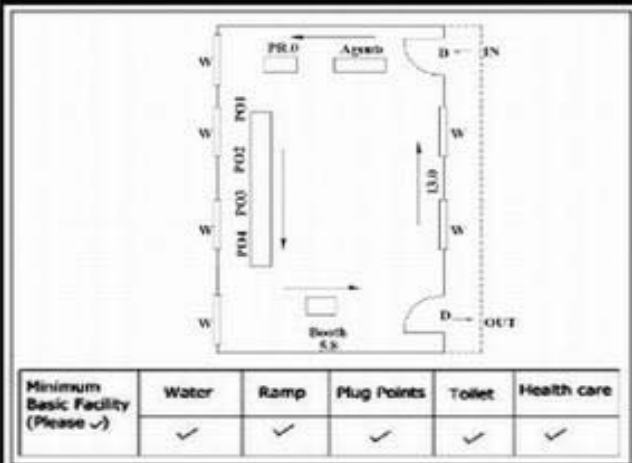

53-கிருஷ்ணகிரி சட்டமன்ற தொகுதி

வாக்காளர் பட்டியல் - 2018

பாகம் எண் 237

தொடர்ச்சி...

பிரிவு: 1-காவேரிப்பட்டினம் (வ.கி) மற்றும் (சி.ஊ) சண்முகசெட்டி தெரு வார்டு-3 , பின்கோடு : 635112

1	TN/14/076/0174484 வாக்காளர் பெயர்: கஸ்தூரி கணவர் பெயர்: செல்வம் புதியபழைய வீட்டு எண்: 1/11 வயது: 66 இனம்: பெண்	2	AXL1091099 வாக்காளர் பெயர்: வீரமணி தந்தை பெயர்: கிருஷ்ணன் புதியபழைய வீட்டு எண்: 1/- வயது: 65 இனம்: ஆண்	3	TN/14/076/0174645 வாக்காளர் பெயர்: நாகம்மாள் கணவர் பெயர்: முருகன் புதியபழைய வீட்டு எண்: 1/74 வயது: 59 இனம்: பெண்
4	TN/14/076/0174938 வாக்காளர் பெயர்: பாஸ்கரன் தந்தை பெயர்: செல்வராஜ் புதியபழைய வீட்டு எண்: 1/57-A வயது: 53 இனம்: ஆண்	5	TN/14/076/0174937 வாக்காளர் பெயர்: உமாராணி கணவர் பெயர்: பாஸ்கரன் புதியபழைய வீட்டு எண்: 1/57-A வயது: 50 இனம்: பெண்	6	BVN1084706 வாக்காளர் பெயர்: குமரேசன் தந்தை பெயர்: செல்வம் புதியபழைய வீட்டு எண்: 1/11 வயது: 46 இனம்: ஆண்
7	AXL1091446 வாக்காளர் பெயர்: கலா கணவர் பெயர்: மாரியப்பன் புதியபழைய வீட்டு எண்: 1/- வயது: 46 இனம்: பெண்	8	BVN1333327 வாக்காளர் பெயர்: சங்கீதா கணவர் பெயர்: குமரேசன் புதியபழைய வீட்டு எண்: 1/11 வயது: 39 இனம்: பெண்	9	AXL1091529 வாக்காளர் பெயர்: லதா கணவர் பெயர்: சரவணன் புதியபழைய வீட்டு எண்: 1/- வயது: 39 இனம்: பெண்
10	BVN2605368 வாக்காளர் பெயர்: பிரியா கணவர் பெயர்: பாஸ்கர் புதியபழைய வீட்டு எண்: 1/11 வயது: 37 இனம்: பெண்	11	AXL1498807 வாக்காளர் பெயர்: வித்யா கணவர் பெயர்: பிரபாகரன் புதியபழைய வீட்டு எண்: 1/67 வயது: 33 இனம்: பெண்	12	AXL1340603 வாக்காளர் பெயர்: பவானி ஸ்ரீ தந்தை பெயர்: ராஜசேகரன் புதியபழைய வீட்டு எண்: 1/238 வயது: 22 இனம்: பெண்
13	AXL1340496 வாக்காளர் பெயர்: முகேஷ் தந்தை பெயர்: கார்த்திகேயன் புதியபழைய வீட்டு எண்: 1/- வயது: 22 இனம்: ஆண்	14	AXL1671577 வாக்காளர் பெயர்: தீபக் தந்தை பெயர்: குமார் புதியபழைய வீட்டு எண்: 1/23-1 வயது: 19 இனம்: ஆண்	15	AXL1671585 வாக்காளர் பெயர்: மலர்விழி தந்தை பெயர்: காமராஜ் புதியபழைய வீட்டு எண்: 1/51 வயது: 19 இனம்: பெண்
16	AXL1671619 வாக்காளர் பெயர்: தினேஷ்குமார் தந்தை பெயர்: குமரன் புதியபழைய வீட்டு எண்: 1/198 வயது: 19 இனம்: ஆண்	17	TN/14/076/0174767 வாக்காளர் பெயர்: புவனேஸ்வரி கணவர் பெயர்: ஞானசேகர் புதியபழைய வீட்டு எண்: 1-1/NA வயது: 73 இனம்: பெண்	18	BVN2125540 வாக்காளர் பெயர்: கிருஷ்ணவேணி கணவர் பெயர்: சகாயராஜ் புதியபழைய வீட்டு எண்: 1-1/NA வயது: 48 இனம்: பெண்
19	BVN1334291 வாக்காளர் பெயர்: மாலதி தந்தை பெயர்: ஞானசேகரன் புதியபழைய வீட்டு எண்: 1-1/NA வயது: 40 இனம்: பெண்	20	BVN1334275 வாக்காளர் பெயர்: சங்கரி தந்தை பெயர்: ஞானசேகரன் புதியபழைய வீட்டு எண்: 1-1/NA வயது: 35 இனம்: பெண்	21	AXL1671304 வாக்காளர் பெயர்: சேகர் மற்றவர் பெயர்: ஜெயலட்சுமி புதியபழைய வீட்டு எண்: 1-57/- வயது: 66 இனம்: ஆண்
22	AXL0684795 வாக்காளர் பெயர்: நந்தினி கணவர் பெயர்: பாஸ்கரன் புதியபழைய வீட்டு எண்: 1-57a/na வயது: 27 இனம்: பெண்	23	AXL1091321 வாக்காளர் பெயர்: ஜீவா தந்தை பெயர்: ரகு புதியபழைய வீட்டு எண்: 1-112/- வயது: 25 இனம்: பெண்	24	AXL1092329 வாக்காளர் பெயர்: அஞ்சு தந்தை பெயர்: ரகு புதியபழைய வீட்டு எண்: 1-112/- வயது: 23 இனம்: பெண்
25	AXL0086710 வாக்காளர் பெயர்: காயத்ரி தந்தை பெயர்: ஞானசேகரன் புதியபழைய வீட்டு எண்: 1-202/NA வயது: 31 இனம்: பெண்	26	AXL0086702 வாக்காளர் பெயர்: சதீஷ் தந்தை பெயர்: ஞானசேகரன் புதியபழைய வீட்டு எண்: 1-202/NA வயது: 30 இனம்: ஆண்	27	AXL0878728 வாக்காளர் பெயர்: அஞ்சலி தந்தை பெயர்: இளங்கோ புதியபழைய வீட்டு எண்: 1-202/Na வயது: 26 இனம்: பெண்
28	AXL1630839 வாக்காளர் பெயர்: பாரதி தந்தை பெயர்: இளங்கோ புதியபழைய வீட்டு எண்: 1-202-C/- வயது: 20 இனம்: பெண்	29	AXL0685057 வாக்காளர் பெயர்: நித்யானந்தன் தந்தை பெயர்: சம்பத் செட்டியார் புதியபழைய வீட்டு எண்: 1-344/na வயது: 47 இனம்: ஆண்	30	BVN1084201 வாக்காளர் பெயர்: குணசுந்தரி கணவர் பெயர்: கோவிந்தராஜ் புதியபழைய வீட்டு எண்: 2/57 வயது: 60 இனம்: பெண்