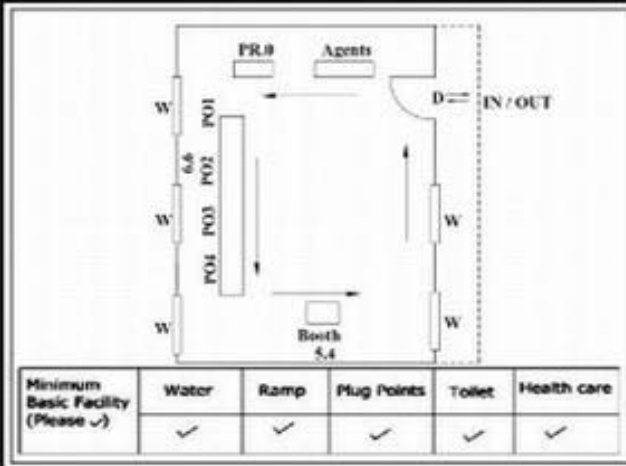

KRISHNAGIRI DISTRICT - கிருஷ்ணகிரி மாவட்டம்
53. Krishnagiri Assembly Constituency - கிருஷ்ணகிரி சட்டமன்ற தொகுதி
234 - Panchayat Union Primary School, Ramapuram - 635 112
234 - ஊராட்சி ஒன்றிய துவக்கப்பள்ளி, ராமபுரம் - 635 112

53-கிருஷ்ணகிரி சட்டமன்ற தொகுதி

வாக்காளர் பட்டியல் - 2017

பாகம் எண் 234

தொடர்ச்சி...

பிரிவு: 1-செளட்டஹள்ளி (வ.கி) மற்றும் (ஊ) குட்டிவேடிச்சம்பட்டி வார்டு-3, பின்கோடு : 635112

1	AXL1470863 வாக்காளர் பெயர்: வெங்கடேசன் தந்தை பெயர்: சிகாமணி புதியபழைய வீட்டு எண்: 1/na வயது: 26 இனம்: ஆண்	2	AXL1339282 வாக்காளர் பெயர்: மஞ்சளா கணவர் பெயர்: அண்ணாமலை புதியபழைய வீட்டு எண்: 1/3-100 வயது: 22 இனம்: பெண்	3	AXL1560572 வாக்காளர் பெயர்: சங்கர் தந்தை பெயர்: முருகன் புதியபழைய வீட்டு எண்: 1/NA வயது: 20 இனம்: ஆண்
4	AXL1339290 வாக்காளர் பெயர்: காயத்திரி தந்தை பெயர்: சின்னசாமி புதியபழைய வீட்டு எண்: 1-87B/- வயது: 22 இனம்: பெண்	5	AXL1339324 வாக்காளர் பெயர்: கணிமொழி தந்தை பெயர்: சின்னசாமி புதியபழைய வீட்டு எண்: 1-87B/- வயது: 21 இனம்: பெண்	6	AXL1470962 வாக்காளர் பெயர்: திருப்பதி தந்தை பெயர்: காவேரி புதியபழைய வீட்டு எண்: 2/171B வயது: 42 இனம்: ஆண்
7	AXL1470954 வாக்காளர் பெயர்: திருப்பதி தந்தை பெயர்: காவேரி புதியபழைய வீட்டு எண்: 2/171B வயது: 42 இனம்: ஆண்	8	AXL0683581 வாக்காளர் பெயர்: சாதிக்கப்பாஷா தந்தை பெயர்: ஷேக்மஹபுப்பாஷா புதியபழைய வீட்டு எண்: 2-3/na வயது: 26 இனம்: ஆண்	9	AXL1339381 வாக்காளர் பெயர்: அண்ணாதுரை தந்தை பெயர்: வெள்ளைக்காரன் புதியபழைய வீட்டு எண்: 2-6/- வயது: 50 இனம்: ஆண்
10	AXL1213131 வாக்காளர் பெயர்: பழனிவேல் தந்தை பெயர்: மாரிமுத்து புதியபழைய வீட்டு எண்: 2-9/- வயது: 40 இனம்: ஆண்	11	AXL1213164 வாக்காளர் பெயர்: சகுணா கணவர் பெயர்: பழனிவேல் புதியபழைய வீட்டு எண்: 2-9/- வயது: 39 இனம்: பெண்	12	AXL1470996 வாக்காளர் பெயர்: மதிவாணன் தந்தை பெயர்: பெருமாள் புதியபழைய வீட்டு எண்: 2-15/171B வயது: 20 இனம்: ஆண்
13	AXL1471002 வாக்காளர் பெயர்: வெண்ணிலா கணவர் பெயர்: ஜடையன் புதியபழைய வீட்டு எண்: 2-19/- வயது: 47 இனம்: பெண்	14	AXL1213230 வாக்காளர் பெயர்: இளங்கோ தாய் பெயர்: சோலை புதியபழைய வீட்டு எண்: 2-19/- வயது: 25 இனம்: ஆண்	15	AXL1213222 வாக்காளர் பெயர்: நந்தினி கணவர் பெயர்: குமார் புதியபழைய வீட்டு எண்: 2-19/- வயது: 24 இனம்: பெண்
16	AXL0939223 வாக்காளர் பெயர்: ரசிகமணி தந்தை பெயர்: ராஜா புதியபழைய வீட்டு எண்: 2-29/- வயது: 27 இனம்: ஆண்	17	AXL1470988 வாக்காளர் பெயர்: முனியப்பன் தந்தை பெயர்: கனகராஜ் புதியபழைய வீட்டு எண்: 2-36/- வயது: 33 இனம்: ஆண்	18	AXL1213081 வாக்காளர் பெயர்: காயத்திரி தந்தை பெயர்: செல்வம் புதியபழைய வீட்டு எண்: 2-49/- வயது: 21 இனம்: பெண்
19	AXL1471028 வாக்காளர் பெயர்: துரிய சாரதி தந்தை பெயர்: ராஜேந்திரன் புதியபழைய வீட்டு எண்: 2-52B/- வயது: 21 இனம்: ஆண்	20	AXL1470970 வாக்காளர் பெயர்: சத்தியராஜ் தந்தை பெயர்: கணேசன் புதியபழைய வீட்டு எண்: 2-56A/ வயது: 23 இனம்: ஆண்	21	BVN3184330 வாக்காளர் பெயர்: முனியப்பன் தந்தை பெயர்: முனுசாமி புதியபழைய வீட்டு எண்: 2-94/NA வயது: 54 இனம்: ஆண்
22	BVN3184348 வாக்காளர் பெயர்: கலைமணி கணவர் பெயர்: முனியப்பன் புதியபழைய வீட்டு எண்: 2-94/NA வயது: 47 இனம்: பெண்	23	BVN3184363 வாக்காளர் பெயர்: சுதா தந்தை பெயர்: முனியப்பன் புதியபழைய வீட்டு எண்: 2-94/NA வயது: 30 இனம்: பெண்	24	BVN3184355 வாக்காளர் பெயர்: சுகன்யா தந்தை பெயர்: முனியப்பன் புதியபழைய வீட்டு எண்: 2-94/NA வயது: 28 இனம்: பெண்
25	AXL0683698 வாக்காளர் பெயர்: சகுமார் தந்தை பெயர்: கோவிந்தசாமி புதியபழைய வீட்டு எண்: 2-94/na வயது: 27 இனம்: ஆண்	26	AXL1339357 வாக்காளர் பெயர்: முத்துலட்சுமி கணவர் பெயர்: சின்னசாமி புதியபழைய வீட்டு எண்: 2-108/- வயது: 21 இனம்: பெண்	27	AXL1339365 வாக்காளர் பெயர்: வேலு தந்தை பெயர்: முனியப்பன் புதியபழைய வீட்டு எண்: 2-115/- வயது: 21 இனம்: ஆண்
28	AXL1560580 வாக்காளர் பெயர்: மிதுனா தந்தை பெயர்: கந்தசாமி புதியபழைய வீட்டு எண்: 2-139/NA வயது: 21 இனம்: பெண்	29	AXL1213149 வாக்காளர் பெயர்: யுவராணி கணவர் பெயர்: சரவணன் புதியபழைய வீட்டு எண்: 2-141/- வயது: 22 இனம்: பெண்	30	AXL1339340 வாக்காளர் பெயர்: நிலா கணவர் பெயர்: வடிவேல் புதியபழைய வீட்டு எண்: 2-151/- வயது: 31 இனம்: பெண்