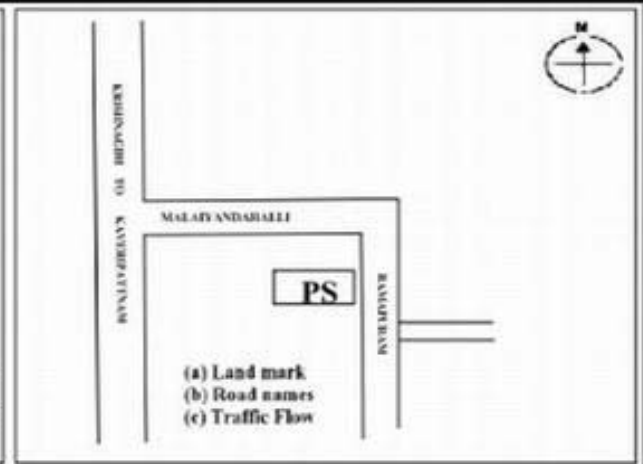

KRISHNAGIRI DISTRICT - கிருஷ்ணகிரி மாவட்டம்
53. Krishnagiri Assembly Constituency - கிருஷ்ணகிரி சட்டமன்ற தொகுதி
234 - Panchayat Union Primary School, Ramapuram - 635 112
234 - ஊராட்சி ஒன்றிய துவக்கப்பள்ளி, ராமபுரம் - 635 112

53-கிருஷ்ணகிரி சட்டமன்ற தொகுதி

வாக்காளர் பட்டியல் - 2018

பாகம் எண் 234

தொடர்ச்சி...

பிரிவு: 1-செளட்டஹள்ளி (வ.கி) மற்றும் (ஊ) குட்டிவேடிச்சம்பட்டி வார்டு-3, பின்கோடு : 635112

1	AXL1470863 வாக்காளர் பெயர்: வெங்கடேசன் தந்தை பெயர்: சிகாமணி புதியபழைய வீட்டு எண்: 1/na வயது: 27 இனம்: ஆண்	2	AXL1339282 வாக்காளர் பெயர்: மஞ்சளா கணவர் பெயர்: அண்ணாமலை புதியபழைய வீட்டு எண்: 1/3-100 வயது: 23 இனம்: பெண்	3	AXL1560572 வாக்காளர் பெயர்: சங்கர் தந்தை பெயர்: முருகன் புதியபழைய வீட்டு எண்: 1/NA வயது: 21 இனம்: ஆண்
4	AXL1670918 வாக்காளர் பெயர்: பிரியா தந்தை பெயர்: முத்து புதியபழைய வீட்டு எண்: 1/2-327 வயது: 19 இனம்: பெண்	5	AXL1670926 வாக்காளர் பெயர்: திருப்பதி தந்தை பெயர்: பெரியசாமி புதியபழைய வீட்டு எண்: 1/2-375 வயது: 19 இனம்: ஆண்	6	AXL1670934 வாக்காளர் பெயர்: நந்தகுமார் தந்தை பெயர்: இராஜா புதியபழைய வீட்டு எண்: 1/- வயது: 19 இனம்: ஆண்
7	AXL1339290 வாக்காளர் பெயர்: காயத்திரி தந்தை பெயர்: சின்னசாமி புதியபழைய வீட்டு எண்: 1-87B/- வயது: 23 இனம்: பெண்	8	AXL1339324 வாக்காளர் பெயர்: கணிமொழி தந்தை பெயர்: சின்னசாமி புதியபழைய வீட்டு எண்: 1-87B/- வயது: 22 இனம்: பெண்	9	AXL1470962 வாக்காளர் பெயர்: திருப்பதி தந்தை பெயர்: காவேரி புதியபழைய வீட்டு எண்: 2/171B வயது: 43 இனம்: ஆண்
10	AXL1470954 வாக்காளர் பெயர்: திருப்பதி தந்தை பெயர்: காவேரி புதியபழைய வீட்டு எண்: 2/171B வயது: 43 இனம்: ஆண்	11	AXL0683581 வாக்காளர் பெயர்: சாதிப்பாஷா தந்தை பெயர்: ஷேக்மஹுப்பாஷா புதியபழைய வீட்டு எண்: 2-3/na வயது: 27 இனம்: ஆண்	12	AXL1213131 வாக்காளர் பெயர்: பழனிவேல் தந்தை பெயர்: மாரிமுத்து புதியபழைய வீட்டு எண்: 2-9/- வயது: 41 இனம்: ஆண்
13	AXL1213164 வாக்காளர் பெயர்: சகுணா கணவர் பெயர்: பழனிவேல் புதியபழைய வீட்டு எண்: 2-9/- வயது: 40 இனம்: பெண்	14	AXL1470996 வாக்காளர் பெயர்: மதிவாணன் தந்தை பெயர்: பெருமாள் புதியபழைய வீட்டு எண்: 2-15/171B வயது: 21 இனம்: ஆண்	15	AXL1471002 வாக்காளர் பெயர்: வெண்ணிலா கணவர் பெயர்: ஜடையன் புதியபழைய வீட்டு எண்: 2-19/- வயது: 48 இனம்: பெண்
16	AXL1213230 வாக்காளர் பெயர்: இளங்கோ தாய் பெயர்: சோலை புதியபழைய வீட்டு எண்: 2-19/- வயது: 26 இனம்: ஆண்	17	AXL1213222 வாக்காளர் பெயர்: நந்தினி கணவர் பெயர்: குமார் புதியபழைய வீட்டு எண்: 2-19/- வயது: 25 இனம்: பெண்	18	AXL0939223 வாக்காளர் பெயர்: ரசிகமணி தந்தை பெயர்: ராஜா புதியபழைய வீட்டு எண்: 2-29/- வயது: 28 இனம்: ஆண்
19	AXL1630763 வாக்காளர் பெயர்: கலையரசி கணவர் பெயர்: செல்வம் புதியபழைய வீட்டு எண்: 2-29/- வயது: 28 இனம்: பெண்	20	AXL1470988 வாக்காளர் பெயர்: முனியப்பன் தந்தை பெயர்: கனகராஜ் புதியபழைய வீட்டு எண்: 2-36/- வயது: 34 இனம்: ஆண்	21	AXL1213081 வாக்காளர் பெயர்: காயத்திரி தந்தை பெயர்: செல்வம் புதியபழைய வீட்டு எண்: 2-49/- வயது: 22 இனம்: பெண்
22	AXL1471028 வாக்காளர் பெயர்: சூரிய சாரதி தந்தை பெயர்: ராஜேந்திரன் புதியபழைய வீட்டு எண்: 2-52B/- வயது: 22 இனம்: ஆண்	23	AXL1470970 வாக்காளர் பெயர்: சத்தியராஜ் தந்தை பெயர்: கணேசன் புதியபழைய வீட்டு எண்: 2-56A/ வயது: 24 இனம்: ஆண்	24	AXL1630730 வாக்காளர் பெயர்: முனியம்மாள் கணவர் பெயர்: பொன்னுசாமி புதியபழைய வீட்டு எண்: 2-64/- வயது: 63 இனம்: பெண்
25	AXL1630714 வாக்காளர் பெயர்: சிலம்பரசன் தந்தை பெயர்: சுப்பிரமணி புதியபழைய வீட்டு எண்: 2-87/- வயது: 25 இனம்: ஆண்	26	AXL1630722 வாக்காளர் பெயர்: கார்த்திக் தந்தை பெயர்: சுப்பிரமணி புதியபழைய வீட்டு எண்: 2-87/- வயது: 20 இனம்: ஆண்	27	BVN3184330 வாக்காளர் பெயர்: முனியப்பன் தந்தை பெயர்: முனுசாமி புதியபழைய வீட்டு எண்: 2-94/NA வயது: 55 இனம்: ஆண்
28	BVN3184348 வாக்காளர் பெயர்: கலைமணி கணவர் பெயர்: முனியப்பன் புதியபழைய வீட்டு எண்: 2-94/NA வயது: 48 இனம்: பெண்	29	BVN3184363 வாக்காளர் பெயர்: சுதா தந்தை பெயர்: முனியப்பன் புதியபழைய வீட்டு எண்: 2-94/NA வயது: 31 இனம்: பெண்	30	BVN3184355 வாக்காளர் பெயர்: சுகன்யா தந்தை பெயர்: முனியப்பன் புதியபழைய வீட்டு எண்: 2-94/NA வயது: 29 இனம்: பெண்