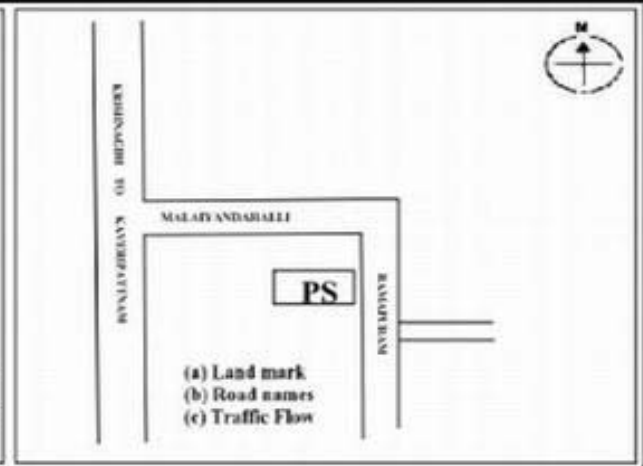

KRISHNAGIRI DISTRICT - கிருஷ்ணகிரி மாவட்டம்
53. Krishnagiri Assembly Constituency - கிருஷ்ணகிரி சட்டமன்ற தொகுதி
234 - Panchayat Union Primary School, Ramapuram - 635 112
234 - ஊராட்சி ஒன்றிய துவக்கப்பள்ளி, ராமபுரம் - 635 112

53-கிருஷ்ணகிரி சட்டமன்ற தொகுதி

வாக்காளர் பட்டியல் - 2017

பாகம் எண் 234

தொடர்ச்சி...

பிரிவு: 1-செளட்டஹள்ளி (வ.கி) மற்றும் (ஊ) குட்டிவேடிச்சம்பட்டி வார்டு-3, பின்கோடு : 635112

1	AXL1470863 வாக்காளர் பெயர்: வெங்கடேசன் தந்தை பெயர்: சிகாமணி புதியபழைய வீட்டு எண்: 1/na வயது: 26 இனம்: ஆண்	2	AXL1339282 வாக்காளர் பெயர்: மஞ்சளா கணவர் பெயர்: அண்ணாமலை புதியபழைய வீட்டு எண்: 1/3-100 வயது: 22 இனம்: பெண்	3	AXL1560572 வாக்காளர் பெயர்: சங்கர் தந்தை பெயர்: முருகன் புதியபழைய வீட்டு எண்: 1/NA வயது: 20 இனம்: ஆண்
4	AXL1339290 வாக்காளர் பெயர்: காயத்திரி தந்தை பெயர்: சின்னசாமி புதியபழைய வீட்டு எண்: 1-87B/- வயது: 22 இனம்: பெண்	5	AXL1339324 வாக்காளர் பெயர்: கணிமொழி தந்தை பெயர்: சின்னசாமி புதியபழைய வீட்டு எண்: 1-87B/- வயது: 21 இனம்: பெண்	6	AXL1470962 வாக்காளர் பெயர்: திருப்பதி தந்தை பெயர்: காவேரி புதியபழைய வீட்டு எண்: 2/171B வயது: 42 இனம்: ஆண்
7	AXL1470954 வாக்காளர் பெயர்: திருப்பதி தந்தை பெயர்: காவேரி புதியபழைய வீட்டு எண்: 2/171B வயது: 42 இனம்: ஆண்	8	AXL0683581 வாக்காளர் பெயர்: சாதிக்கப்பாஷா தந்தை பெயர்: ஷேக்மஹபுப்பாஷா புதியபழைய வீட்டு எண்: 2-3/na வயது: 26 இனம்: ஆண்	9	AXL1339381 வாக்காளர் பெயர்: அண்ணாதுரை தந்தை பெயர்: வெள்ளைக்காரன் புதியபழைய வீட்டு எண்: 2-6/- வயது: 50 இனம்: ஆண்
10	AXL1213131 வாக்காளர் பெயர்: பழனிவேல் தந்தை பெயர்: மாரிமுத்து புதியபழைய வீட்டு எண்: 2-9/- வயது: 40 இனம்: ஆண்	11	AXL1213164 வாக்காளர் பெயர்: சகுணா கணவர் பெயர்: பழனிவேல் புதியபழைய வீட்டு எண்: 2-9/- வயது: 39 இனம்: பெண்	12	AXL1470996 வாக்காளர் பெயர்: மதிவாணன் தந்தை பெயர்: பெருமாள் புதியபழைய வீட்டு எண்: 2-15/171B வயது: 20 இனம்: ஆண்
13	AXL1471002 வாக்காளர் பெயர்: வெண்ணிலா கணவர் பெயர்: ஜடையன் புதியபழைய வீட்டு எண்: 2-19/- வயது: 47 இனம்: பெண்	14	AXL1213230 வாக்காளர் பெயர்: இளங்கோ தாய் பெயர்: சோலை புதியபழைய வீட்டு எண்: 2-19/- வயது: 25 இனம்: ஆண்	15	AXL1213222 வாக்காளர் பெயர்: நந்தினி கணவர் பெயர்: குமார் புதியபழைய வீட்டு எண்: 2-19/- வயது: 24 இனம்: பெண்
16	AXL0939223 வாக்காளர் பெயர்: ரசிகமணி தந்தை பெயர்: ராஜா புதியபழைய வீட்டு எண்: 2-29/- வயது: 27 இனம்: ஆண்	17	AXL1470988 வாக்காளர் பெயர்: முனியப்பன் தந்தை பெயர்: கனகராஜ் புதியபழைய வீட்டு எண்: 2-36/- வயது: 33 இனம்: ஆண்	18	AXL1213081 வாக்காளர் பெயர்: காயத்திரி தந்தை பெயர்: செல்வம் புதியபழைய வீட்டு எண்: 2-49/- வயது: 21 இனம்: பெண்
19	AXL1471028 வாக்காளர் பெயர்: துரிய சாரதி தந்தை பெயர்: ராஜேந்திரன் புதியபழைய வீட்டு எண்: 2-52B/- வயது: 21 இனம்: ஆண்	20	AXL1470970 வாக்காளர் பெயர்: சத்தியராஜ் தந்தை பெயர்: கணேசன் புதியபழைய வீட்டு எண்: 2-56A/ வயது: 23 இனம்: ஆண்	21	BVN3184330 வாக்காளர் பெயர்: முனியப்பன் தந்தை பெயர்: முனுசாமி புதியபழைய வீட்டு எண்: 2-94/NA வயது: 54 இனம்: ஆண்
22	BVN3184348 வாக்காளர் பெயர்: கலைமணி கணவர் பெயர்: முனியப்பன் புதியபழைய வீட்டு எண்: 2-94/NA வயது: 47 இனம்: பெண்	23	BVN3184363 வாக்காளர் பெயர்: சுதா தந்தை பெயர்: முனியப்பன் புதியபழைய வீட்டு எண்: 2-94/NA வயது: 30 இனம்: பெண்	24	BVN3184355 வாக்காளர் பெயர்: சுகன்யா தந்தை பெயர்: முனியப்பன் புதியபழைய வீட்டு எண்: 2-94/NA வயது: 28 இனம்: பெண்
25	AXL0683698 வாக்காளர் பெயர்: சகுமார் தந்தை பெயர்: கோவிந்தசாமி புதியபழைய வீட்டு எண்: 2-94/na வயது: 27 இனம்: ஆண்	26	AXL1339357 வாக்காளர் பெயர்: முத்துலட்சுமி கணவர் பெயர்: சின்னசாமி புதியபழைய வீட்டு எண்: 2-108/- வயது: 21 இனம்: பெண்	27	AXL1339365 வாக்காளர் பெயர்: வேலு தந்தை பெயர்: முனியப்பன் புதியபழைய வீட்டு எண்: 2-115/- வயது: 21 இனம்: ஆண்
28	AXL1560580 வாக்காளர் பெயர்: மிதுனா தந்தை பெயர்: கந்தசாமி புதியபழைய வீட்டு எண்: 2-139/NA வயது: 21 இனம்: பெண்	29	AXL1213149 வாக்காளர் பெயர்: யுவராணி கணவர் பெயர்: சரவணன் புதியபழைய வீட்டு எண்: 2-141/- வயது: 22 இனம்: பெண்	30	AXL1339340 வாக்காளர் பெயர்: நிலா கணவர் பெயர்: வடிவேல் புதியபழைய வீட்டு எண்: 2-151/- வயது: 31 இனம்: பெண்