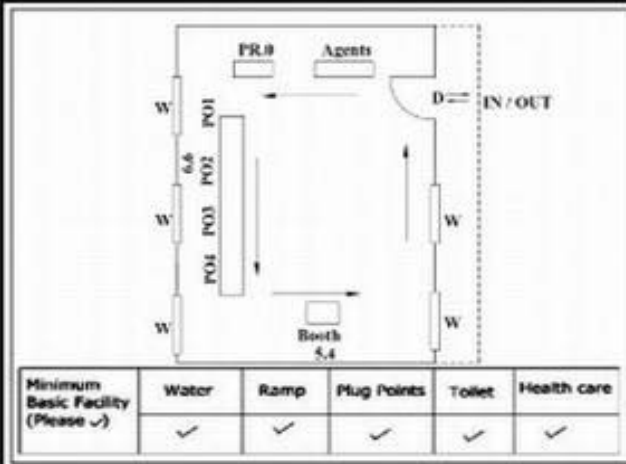

KRISHNAGIRI DISTRICT - கிருஷ்ணகிரி மாவட்டம்
53. Krishnagiri Assembly Constituency - கிருஷ்ணகிரி சட்டமன்ற தொகுதி
234 - Panchayat Union Primary School, Ramapuram - 635 112
234 - ஊராட்சி ஒன்றிய துவக்கப்பள்ளி, ராமபுரம் - 635 112

53-கிருஷ்ணகிரி சட்டமன்ற தொகுதி

வாக்காளர் பட்டியல் - 2018

பாகம் எண் 234

தொடர்ச்சி...

பிரிவு: 1-செளட்டஹள்ளி (வ.கி) மற்றும் (ஊ) குட்டிவேடிச்சம்பட்டி வார்டு-3, பின்கோடு : 635112

1	AXL1470863 வாக்காளர் பெயர்: வெங்கடேசன் தந்தை பெயர்: சிகாமணி புதியபழைய வீட்டு எண்: 1/na வயது: 27 இனம்: ஆண்	2	AXL1339282 வாக்காளர் பெயர்: மஞ்சளா கணவர் பெயர்: அண்ணாமலை புதியபழைய வீட்டு எண்: 1/3-100 வயது: 23 இனம்: பெண்	3	AXL1560572 வாக்காளர் பெயர்: சங்கர் தந்தை பெயர்: முருகன் புதியபழைய வீட்டு எண்: 1/NA வயது: 21 இனம்: ஆண்
4	AXL1670918 வாக்காளர் பெயர்: பிரியா தந்தை பெயர்: முத்து புதியபழைய வீட்டு எண்: 1/2-327 வயது: 19 இனம்: பெண்	5	AXL1670926 வாக்காளர் பெயர்: திருப்பதி தந்தை பெயர்: பெரியசாமி புதியபழைய வீட்டு எண்: 1/2-375 வயது: 19 இனம்: ஆண்	6	AXL1670934 வாக்காளர் பெயர்: நந்தகுமார் தந்தை பெயர்: இராஜா புதியபழைய வீட்டு எண்: 1/- வயது: 19 இனம்: ஆண்
7	AXL1339290 வாக்காளர் பெயர்: காயத்திரி தந்தை பெயர்: சின்னசாமி புதியபழைய வீட்டு எண்: 1-87B/- வயது: 23 இனம்: பெண்	8	AXL1339324 வாக்காளர் பெயர்: கணிமொழி தந்தை பெயர்: சின்னசாமி புதியபழைய வீட்டு எண்: 1-87B/- வயது: 22 இனம்: பெண்	9	AXL1470962 வாக்காளர் பெயர்: திருப்பதி தந்தை பெயர்: காவேரி புதியபழைய வீட்டு எண்: 2/171B வயது: 43 இனம்: ஆண்
10	AXL1470954 வாக்காளர் பெயர்: திருப்பதி தந்தை பெயர்: காவேரி புதியபழைய வீட்டு எண்: 2/171B வயது: 43 இனம்: ஆண்	11	AXL0683581 வாக்காளர் பெயர்: சாதிப்பாஷா தந்தை பெயர்: ஷேக்மஹுப்பாஷா புதியபழைய வீட்டு எண்: 2-3/na வயது: 27 இனம்: ஆண்	12	AXL1213131 வாக்காளர் பெயர்: பழனிவேல் தந்தை பெயர்: மாரிமுத்து புதியபழைய வீட்டு எண்: 2-9/- வயது: 41 இனம்: ஆண்
13	AXL1213164 வாக்காளர் பெயர்: சகுணா கணவர் பெயர்: பழனிவேல் புதியபழைய வீட்டு எண்: 2-9/- வயது: 40 இனம்: பெண்	14	AXL1470996 வாக்காளர் பெயர்: மதிவாணன் தந்தை பெயர்: பெருமாள் புதியபழைய வீட்டு எண்: 2-15/171B வயது: 21 இனம்: ஆண்	15	AXL1471002 வாக்காளர் பெயர்: வெண்ணிலா கணவர் பெயர்: ஜடையன் புதியபழைய வீட்டு எண்: 2-19/- வயது: 48 இனம்: பெண்
16	AXL1213230 வாக்காளர் பெயர்: இளங்கோ தாய் பெயர்: சோலை புதியபழைய வீட்டு எண்: 2-19/- வயது: 26 இனம்: ஆண்	17	AXL1213222 வாக்காளர் பெயர்: நந்தினி கணவர் பெயர்: குமார் புதியபழைய வீட்டு எண்: 2-19/- வயது: 25 இனம்: பெண்	18	AXL0939223 வாக்காளர் பெயர்: ரசிகமணி தந்தை பெயர்: ராஜா புதியபழைய வீட்டு எண்: 2-29/- வயது: 28 இனம்: ஆண்
19	AXL1630763 வாக்காளர் பெயர்: கலையரசி கணவர் பெயர்: செல்வம் புதியபழைய வீட்டு எண்: 2-29/- வயது: 28 இனம்: பெண்	20	AXL1470988 வாக்காளர் பெயர்: முனியப்பன் தந்தை பெயர்: கனகராஜ் புதியபழைய வீட்டு எண்: 2-36/- வயது: 34 இனம்: ஆண்	21	AXL1213081 வாக்காளர் பெயர்: காயத்திரி தந்தை பெயர்: செல்வம் புதியபழைய வீட்டு எண்: 2-49/- வயது: 22 இனம்: பெண்
22	AXL1471028 வாக்காளர் பெயர்: சூரிய சாரதி தந்தை பெயர்: ராஜேந்திரன் புதியபழைய வீட்டு எண்: 2-52B/- வயது: 22 இனம்: ஆண்	23	AXL1470970 வாக்காளர் பெயர்: சத்தியராஜ் தந்தை பெயர்: கணேசன் புதியபழைய வீட்டு எண்: 2-56A/ வயது: 24 இனம்: ஆண்	24	AXL1630730 வாக்காளர் பெயர்: முனியம்மாள் கணவர் பெயர்: பொன்னுசாமி புதியபழைய வீட்டு எண்: 2-64/- வயது: 63 இனம்: பெண்
25	AXL1630714 வாக்காளர் பெயர்: சிலம்பரசன் தந்தை பெயர்: சுப்பிரமணி புதியபழைய வீட்டு எண்: 2-87/- வயது: 25 இனம்: ஆண்	26	AXL1630722 வாக்காளர் பெயர்: கார்த்திக் தந்தை பெயர்: சுப்பிரமணி புதியபழைய வீட்டு எண்: 2-87/- வயது: 20 இனம்: ஆண்	27	BVN3184330 வாக்காளர் பெயர்: முனியப்பன் தந்தை பெயர்: முனுசாமி புதியபழைய வீட்டு எண்: 2-94/NA வயது: 55 இனம்: ஆண்
28	BVN3184348 வாக்காளர் பெயர்: கலைமணி கணவர் பெயர்: முனியப்பன் புதியபழைய வீட்டு எண்: 2-94/NA வயது: 48 இனம்: பெண்	29	BVN3184363 வாக்காளர் பெயர்: சுதா தந்தை பெயர்: முனியப்பன் புதியபழைய வீட்டு எண்: 2-94/NA வயது: 31 இனம்: பெண்	30	BVN3184355 வாக்காளர் பெயர்: சுகன்யா தந்தை பெயர்: முனியப்பன் புதியபழைய வீட்டு எண்: 2-94/NA வயது: 29 இனம்: பெண்