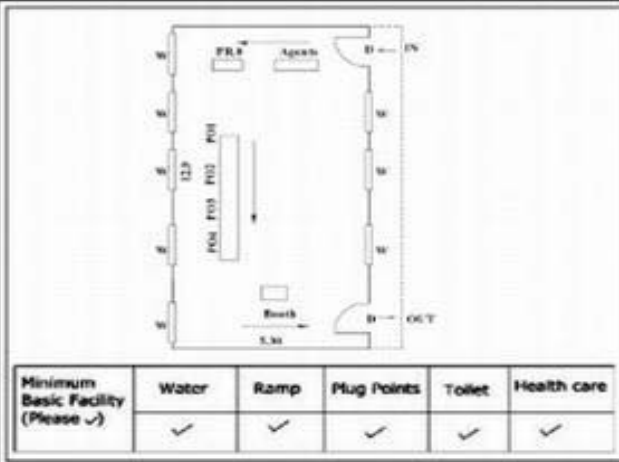

KRISHNAGIRI DISTRICT - கிருஷ்ணகிரி மாவட்டம்
53. Krishnagiri Assembly Constituency - கிருஷ்ணகிரி சட்டமன்ற தொகுதி
233 - Panchayat Union Primary School, Ramapuram - 635 112
233 - ஊராட்சி ஒன்றிய துவக்கப்பள்ளி, ராமபுரம் - 635 112

53-கிருஷ்ணகிரி சட்டமன்ற தொகுதி

வாக்காளர் பட்டியல் - 2017

பாகம் எண் 233

தொடர்ச்சி...

பிரிவு: 1-செளட்டஹள்ளி (வ.கி) மற்றும் (ஊ) பள்ளிப்பட்டி வார்டு-3 , பின்கோடு : 635112

1	AXL1212927 வாக்காளர் பெயர்: மாது தந்தை பெயர்: பெருமாள் புதியபழைய வீட்டு எண்: 1/3-200 வயது: 35 இனம்: ஆண்	2	AXL1212901 வாக்காளர் பெயர்: முருகம்மாள் கணவர் பெயர்: மாது புதியபழைய வீட்டு எண்: 1/32-200 வயது: 31 இனம்: பெண்	3	AXL1212992 வாக்காளர் பெயர்: மீனா கணவர் பெயர்: ரவி புதியபழைய வீட்டு எண்: 1/2-255 வயது: 28 இனம்: பெண்
4	AXL1213008 வாக்காளர் பெயர்: ராஜேஷ் தந்தை பெயர்: ராஜ் புதியபழைய வீட்டு எண்: 1/2-339 வயது: 28 இனம்: ஆண்	5	AXL1213016 வாக்காளர் பெயர்: ராஜலட்சுமி தந்தை பெயர்: ராஜ் புதியபழைய வீட்டு எண்: 1/2-339 வயது: 26 இனம்: பெண்	6	AXL0931089 வாக்காளர் பெயர்: செந்தில் தந்தை பெயர்: தேவராஜ் புதியபழைய வீட்டு எண்: 1/- வயது: 26 இனம்: ஆண்
7	AXL1212935 வாக்காளர் பெயர்: அருள் தந்தை பெயர்: சுப்பிரமணி புதியபழைய வீட்டு எண்: 1/2-3240 வயது: 25 இனம்: ஆண்	8	AXL1212893 வாக்காளர் பெயர்: வேடியப்பன் தந்தை பெயர்: முனியப்பன் புதியபழைய வீட்டு எண்: 1/2-328 வயது: 24 இனம்: ஆண்	9	AXL1213065 வாக்காளர் பெயர்: ரகமத்முதுல்லா தந்தை பெயர்: பவிரசாயுபு புதியபழைய வீட்டு எண்: 1/4-164 வயது: 23 இனம்: ஆண்
10	AXL1213024 வாக்காளர் பெயர்: அப்பாதுரை தந்தை பெயர்: மணி புதியபழைய வீட்டு எண்: 1/3-103 வயது: 23 இனம்: ஆண்	11	AXL1212976 வாக்காளர் பெயர்: சங்கீதா தந்தை பெயர்: ராஜ் புதியபழைய வீட்டு எண்: 1/2-292 வயது: 22 இனம்: பெண்	12	AXL1212943 வாக்காளர் பெயர்: நதியா கணவர் பெயர்: சக்தி புதியபழைய வீட்டு எண்: 1/101-4 வயது: 22 இனம்: பெண்
13	AXL1212950 வாக்காளர் பெயர்: ஜெய்வேல் தந்தை பெயர்: ஜெயபால் புதியபழைய வீட்டு எண்: 1/- வயது: 22 இனம்: ஆண்	14	AXL1212984 வாக்காளர் பெயர்: அற்புதம் தந்தை பெயர்: சுப்பிரமணி புதியபழைய வீட்டு எண்: 1/2-340 வயது: 21 இனம்: ஆண்	15	AXL1212919 வாக்காளர் பெயர்: நாகமணி தந்தை பெயர்: நாகப்பன் புதியபழைய வீட்டு எண்: 1/4-7 வயது: 21 இனம்: ஆண்
16	AXL1560515 வாக்காளர் பெயர்: சிலம்பரசி கணவர் பெயர்: இலயராஜா புதியபழைய வீட்டு எண்: 1/NA வயது: 27 இனம்: பெண்	17	AXL1338771 வாக்காளர் பெயர்: குமார் தந்தை பெயர்: சின்னதம்பி புதியபழைய வீட்டு எண்: 1/3-112 வயது: 32 இனம்: ஆண்	18	AXL1400027 வாக்காளர் பெயர்: பிரகாஷ் தந்தை பெயர்: சிகாமணி புதியபழைய வீட்டு எண்: 1/- வயது: 22 இனம்: ஆண்
19	AXL1400100 வாக்காளர் பெயர்: பூமணி தந்தை பெயர்: குட்டியப்பன் புதியபழைய வீட்டு எண்: 1/- வயது: 22 இனம்: ஆண்	20	AXL1338599 வாக்காளர் பெயர்: ஆனந்தன் தந்தை பெயர்: வேடியப்பன் புதியபழைய வீட்டு எண்: 1/- வயது: 31 இனம்: ஆண்	21	AXL1338219 வாக்காளர் பெயர்: பத்மா கணவர் பெயர்: வேடி புதியபழைய வீட்டு எண்: 1/- வயது: 30 இனம்: பெண்
22	AXL1338722 வாக்காளர் பெயர்: திபா கணவர் பெயர்: சம்பத் புதியபழைய வீட்டு எண்: 1/2-295 வயது: 29 இனம்: பெண்	23	AXL1338623 வாக்காளர் பெயர்: தமிழ்செல்வி கணவர் பெயர்: ஆனந்தன் புதியபழைய வீட்டு எண்: 1/- வயது: 26 இனம்: பெண்	24	AXL1338797 வாக்காளர் பெயர்: சுதா கணவர் பெயர்: ராஜா புதியபழைய வீட்டு எண்: 1/3-136 வயது: 26 இனம்: பெண்
25	AXL1338805 வாக்காளர் பெயர்: ரங்கநாதன் தந்தை பெயர்: காவேரி புதியபழைய வீட்டு எண்: 1/2-44 வயது: 24 இனம்: ஆண்	26	AXL1338730 வாக்காளர் பெயர்: வெண்ணிலா கணவர் பெயர்: சபரி புதியபழைய வீட்டு எண்: 1/4-600 வயது: 24 இனம்: பெண்	27	AXL1338508 வாக்காளர் பெயர்: ஆனந்தி கணவர் பெயர்: பெரியசாமி புதியபழைய வீட்டு எண்: 1/- வயது: 23 இனம்: பெண்
28	AXL1338201 வாக்காளர் பெயர்: மங்கம்மாள் தந்தை பெயர்: கோவிந்தராஜ் புதியபழைய வீட்டு எண்: 1/- வயது: 22 இனம்: பெண்	29	AXL1338789 வாக்காளர் பெயர்: கன்னியப்பன் தந்தை பெயர்: முருகன் புதியபழைய வீட்டு எண்: 1/4-99 வயது: 22 இனம்: ஆண்	30	AXL1338755 வாக்காளர் பெயர்: சிவா தந்தை பெயர்: வேடியப்பன் புதியபழைய வீட்டு எண்: 1/2-225 வயது: 22 இனம்: ஆண்