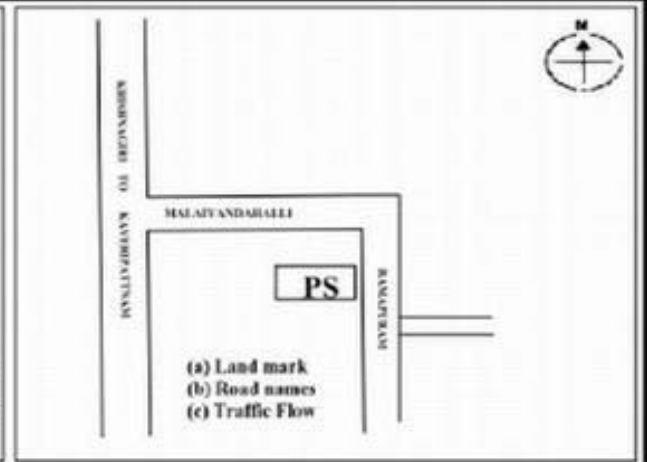

KRISHNAGIRI DISTRICT - கிருஷ்ணகிரி மாவட்டம்
53. Krishnagiri Assembly Constituency - கிருஷ்ணகிரி சட்டமன்ற தொகுதி
233 - Panchayat Union Primary School, Ramapuram - 635 112
233 - ஊராட்சி ஒன்றிய துவக்கப்பள்ளி, ராமபுரம் - 635 112

53-கிருஷ்ணகிரி சட்டமன்ற தொகுதி

வாக்காளர் பட்டியல் - 2017

பாகம் எண் 233

தொடர்ச்சி...

பிரிவு: 1-செளட்டஹள்ளி (வ.கி) மற்றும் (ஊ) பள்ளிப்பட்டி வார்டு-3 , பின்கோடு : 635112

1	AXL1212927 வாக்காளர் பெயர்: மாது தந்தை பெயர்: பெருமாள் புதியபழைய வீட்டு எண்: 1/3-200 வயது: 35 இனம்: ஆண்	2	AXL1212901 வாக்காளர் பெயர்: முருகம்மாள் கணவர் பெயர்: மாது புதியபழைய வீட்டு எண்: 1/32-200 வயது: 31 இனம்: பெண்	3	AXL1212992 வாக்காளர் பெயர்: மீனா கணவர் பெயர்: ரவி புதியபழைய வீட்டு எண்: 1/2-255 வயது: 28 இனம்: பெண்
4	AXL1213008 வாக்காளர் பெயர்: ராஜேஷ் தந்தை பெயர்: ராஜ் புதியபழைய வீட்டு எண்: 1/2-339 வயது: 28 இனம்: ஆண்	5	AXL1213016 வாக்காளர் பெயர்: ராஜலட்சுமி தந்தை பெயர்: ராஜ் புதியபழைய வீட்டு எண்: 1/2-339 வயது: 26 இனம்: பெண்	6	AXL0931089 வாக்காளர் பெயர்: செந்தில் தந்தை பெயர்: தேவராஜ் புதியபழைய வீட்டு எண்: 1/- வயது: 26 இனம்: ஆண்
7	AXL1212935 வாக்காளர் பெயர்: அருள் தந்தை பெயர்: சுப்பிரமணி புதியபழைய வீட்டு எண்: 1/2-3240 வயது: 25 இனம்: ஆண்	8	AXL1212893 வாக்காளர் பெயர்: வேடியப்பன் தந்தை பெயர்: முனியப்பன் புதியபழைய வீட்டு எண்: 1/2-328 வயது: 24 இனம்: ஆண்	9	AXL1213065 வாக்காளர் பெயர்: ரகமத்முதுல்லா தந்தை பெயர்: பவிரசாயுபு புதியபழைய வீட்டு எண்: 1/4-164 வயது: 23 இனம்: ஆண்
10	AXL1213024 வாக்காளர் பெயர்: அப்பாதுரை தந்தை பெயர்: மணி புதியபழைய வீட்டு எண்: 1/3-103 வயது: 23 இனம்: ஆண்	11	AXL1212976 வாக்காளர் பெயர்: சங்கீதா தந்தை பெயர்: ராஜ் புதியபழைய வீட்டு எண்: 1/2-292 வயது: 22 இனம்: பெண்	12	AXL1212943 வாக்காளர் பெயர்: நதியா கணவர் பெயர்: சக்தி புதியபழைய வீட்டு எண்: 1/101-4 வயது: 22 இனம்: பெண்
13	AXL1212950 வாக்காளர் பெயர்: ஜெய்வேல் தந்தை பெயர்: ஜெயபால் புதியபழைய வீட்டு எண்: 1/- வயது: 22 இனம்: ஆண்	14	AXL1212984 வாக்காளர் பெயர்: அற்புதம் தந்தை பெயர்: சுப்பிரமணி புதியபழைய வீட்டு எண்: 1/2-340 வயது: 21 இனம்: ஆண்	15	AXL1212919 வாக்காளர் பெயர்: நாகமணி தந்தை பெயர்: நாகப்பன் புதியபழைய வீட்டு எண்: 1/4-7 வயது: 21 இனம்: ஆண்
16	AXL1560515 வாக்காளர் பெயர்: சிலம்பரசி கணவர் பெயர்: இலயராஜா புதியபழைய வீட்டு எண்: 1/NA வயது: 27 இனம்: பெண்	17	AXL1338771 வாக்காளர் பெயர்: குமார் தந்தை பெயர்: சின்னதம்பி புதியபழைய வீட்டு எண்: 1/3-112 வயது: 32 இனம்: ஆண்	18	AXL1400027 வாக்காளர் பெயர்: பிரகாஷ் தந்தை பெயர்: சிகாமணி புதியபழைய வீட்டு எண்: 1/- வயது: 22 இனம்: ஆண்
19	AXL1400100 வாக்காளர் பெயர்: பூமணி தந்தை பெயர்: குட்டியப்பன் புதியபழைய வீட்டு எண்: 1/- வயது: 22 இனம்: ஆண்	20	AXL1338599 வாக்காளர் பெயர்: ஆனந்தன் தந்தை பெயர்: வேடியப்பன் புதியபழைய வீட்டு எண்: 1/- வயது: 31 இனம்: ஆண்	21	AXL1338219 வாக்காளர் பெயர்: பத்மா கணவர் பெயர்: வேடி புதியபழைய வீட்டு எண்: 1/- வயது: 30 இனம்: பெண்
22	AXL1338722 வாக்காளர் பெயர்: திபா கணவர் பெயர்: சம்பத் புதியபழைய வீட்டு எண்: 1/2-295 வயது: 29 இனம்: பெண்	23	AXL1338623 வாக்காளர் பெயர்: தமிழ்செல்வி கணவர் பெயர்: ஆனந்தன் புதியபழைய வீட்டு எண்: 1/- வயது: 26 இனம்: பெண்	24	AXL1338797 வாக்காளர் பெயர்: சுதா கணவர் பெயர்: ராஜா புதியபழைய வீட்டு எண்: 1/3-136 வயது: 26 இனம்: பெண்
25	AXL1338805 வாக்காளர் பெயர்: ரங்கநாதன் தந்தை பெயர்: காவேரி புதியபழைய வீட்டு எண்: 1/2-44 வயது: 24 இனம்: ஆண்	26	AXL1338730 வாக்காளர் பெயர்: வெண்ணிலா கணவர் பெயர்: சபரி புதியபழைய வீட்டு எண்: 1/4-600 வயது: 24 இனம்: பெண்	27	AXL1338508 வாக்காளர் பெயர்: ஆனந்தி கணவர் பெயர்: பெரியசாமி புதியபழைய வீட்டு எண்: 1/- வயது: 23 இனம்: பெண்
28	AXL1338201 வாக்காளர் பெயர்: மங்கம்மாள் தந்தை பெயர்: கோவிந்தராஜ் புதியபழைய வீட்டு எண்: 1/- வயது: 22 இனம்: பெண்	29	AXL1338789 வாக்காளர் பெயர்: கன்னியப்பன் தந்தை பெயர்: முருகன் புதியபழைய வீட்டு எண்: 1/4-99 வயது: 22 இனம்: ஆண்	30	AXL1338755 வாக்காளர் பெயர்: சிவா தந்தை பெயர்: வேடியப்பன் புதியபழைய வீட்டு எண்: 1/2-225 வயது: 22 இனம்: ஆண்