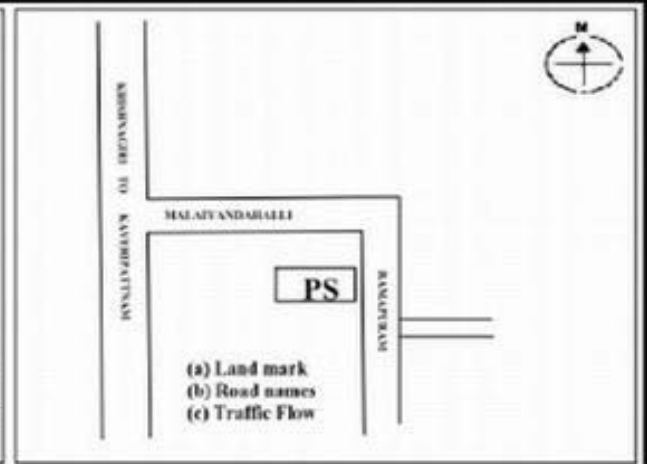

KRISHNAGIRI DISTRICT - கிருஷ்ணகிரி மாவட்டம்
53. Krishnagiri Assembly Constituency - கிருஷ்ணகிரி சட்டமன்ற தொகுதி
233 - Panchayat Union Primary School, Ramapuram - 635 112
233 - ஊராட்சி ஒன்றிய துவக்கப்பள்ளி, ராமபுரம் - 635 112

53-கிருஷ்ணகிரி சட்டமன்ற தொகுதி

வாக்காளர் பட்டியல் - 2018

பாகம் எண் 233

தொடர்ச்சி...

பிரிவு: 1-செளட்டஹள்ளி (வ.கி) மற்றும் (ஊ) பள்ளிப்பட்டி வார்டு-3 , பின்கோடு : 635112

1	AXL1338672 வாக்காளர் பெயர்: சின்னசாமி தந்தை பெயர்: பெரியதம்பி புதியபழைய வீட்டு எண்: 1/- வயது: 43 இனம்: ஆண்	2	AXL1338821 வாக்காளர் பெயர்: கோபி தந்தை பெயர்: சின்னதம்பி புதியபழைய வீட்டு எண்: 1/3-55 வயது: 42 இனம்: ஆண்	3	AXL1498393 வாக்காளர் பெயர்: விஜியலட்சுமி கணவர் பெயர்: சரவணன் புதியபழைய வீட்டு எண்: 1/183 வயது: 39 இனம்: பெண்
4	AXL1338458 வாக்காளர் பெயர்: நஞ்சம்மாள் கணவர் பெயர்: வெங்கட்டராமன் புதியபழைய வீட்டு எண்: 1/- வயது: 36 இனம்: பெண்	5	AXL1212927 வாக்காளர் பெயர்: மாதா தந்தை பெயர்: பெருமாள் புதியபழைய வீட்டு எண்: 1/3-200 வயது: 36 இனம்: ஆண்	6	AXL1338771 வாக்காளர் பெயர்: குமார் தந்தை பெயர்: சின்னதம்பி புதியபழைய வீட்டு எண்: 1/3-112 வயது: 33 இனம்: ஆண்
7	AXL1212901 வாக்காளர் பெயர்: முருகம்மாள் கணவர் பெயர்: மாதா புதியபழைய வீட்டு எண்: 1/32-200 வயது: 32 இனம்: பெண்	8	AXL1338599 வாக்காளர் பெயர்: ஆனந்தன் தந்தை பெயர்: வேடியப்பன் புதியபழைய வீட்டு எண்: 1/- வயது: 32 இனம்: ஆண்	9	AXL1338219 வாக்காளர் பெயர்: பத்மா கணவர் பெயர்: வேடி புதியபழைய வீட்டு எண்: 1/- வயது: 31 இனம்: பெண்
10	AXL1338722 வாக்காளர் பெயர்: திபா கணவர் பெயர்: சம்பத் புதியபழைய வீட்டு எண்: 1/2-295 வயது: 30 இனம்: பெண்	11	AXL1212992 வாக்காளர் பெயர்: மீனா கணவர் பெயர்: ரவி புதியபழைய வீட்டு எண்: 1/2-255 வயது: 29 இனம்: பெண்	12	AXL1213008 வாக்காளர் பெயர்: ராஜேஷ் தந்தை பெயர்: ராஜ் புதியபழைய வீட்டு எண்: 1/2-339 வயது: 29 இனம்: ஆண்
13	AXL1470608 வாக்காளர் பெயர்: சம்பத் தந்தை பெயர்: சண்முகம் புதியபழைய வீட்டு எண்: 1/87 வயது: 29 இனம்: ஆண்	14	AXL1470574 வாக்காளர் பெயர்: கலையரசி கணவர் பெயர்: கோவிந்தசாமி புதியபழைய வீட்டு எண்: 1/2-142 வயது: 29 இனம்: பெண்	15	AXL1560515 வாக்காளர் பெயர்: சிலம்பரசி கணவர் பெயர்: இலயராஜா புதியபழைய வீட்டு எண்: 1/NA வயது: 28 இனம்: பெண்
16	AXL1470624 வாக்காளர் பெயர்: ஜோதி கணவர் பெயர்: செந்தில் புதியபழைய வீட்டு எண்: 1/na வயது: 28 இனம்: பெண்	17	AXL1470582 வாக்காளர் பெயர்: அமுதா கணவர் பெயர்: மணிவேல் புதியபழைய வீட்டு எண்: 1/3-261 வயது: 28 இனம்: பெண்	18	AXL1470558 வாக்காளர் பெயர்: ஜோதி கணவர் பெயர்: சம்பத் புதியபழைய வீட்டு எண்: 1/87 வயது: 28 இனம்: பெண்
19	AXL1213016 வாக்காளர் பெயர்: ராஜலட்சுமி தந்தை பெயர்: ராஜ் புதியபழைய வீட்டு எண்: 1/2-339 வயது: 27 இனம்: பெண்	20	AXL0931089 வாக்காளர் பெயர்: செந்தில் தந்தை பெயர்: தேவராஜ் புதியபழைய வீட்டு எண்: 1/- வயது: 27 இனம்: ஆண்	21	AXL1338623 வாக்காளர் பெயர்: தமிழ்செல்வி கணவர் பெயர்: ஆனந்தன் புதியபழைய வீட்டு எண்: 1/- வயது: 27 இனம்: பெண்
22	AXL1338797 வாக்காளர் பெயர்: சுதா கணவர் பெயர்: ராஜா புதியபழைய வீட்டு எண்: 1/3-136 வயது: 27 இனம்: பெண்	23	AXL1212935 வாக்காளர் பெயர்: அருள் தந்தை பெயர்: சுப்பிரமணி புதியபழைய வீட்டு எண்: 1/2-3240 வயது: 26 இனம்: ஆண்	24	AXL1212893 வாக்காளர் பெயர்: வேடியப்பன் தந்தை பெயர்: முனியப்பன் புதியபழைய வீட்டு எண்: 1/2-328 வயது: 25 இனம்: ஆண்
25	AXL1338805 வாக்காளர் பெயர்: ரங்கநாதன் தந்தை பெயர்: காவேரி புதியபழைய வீட்டு எண்: 1/2-44 வயது: 25 இனம்: ஆண்	26	AXL1338730 வாக்காளர் பெயர்: வெண்ணிலா கணவர் பெயர்: சபரி புதியபழைய வீட்டு எண்: 1/4-600 வயது: 25 இனம்: பெண்	27	AXL1338508 வாக்காளர் பெயர்: ஆனந்தி கணவர் பெயர்: பெரியசாமி புதியபழைய வீட்டு எண்: 1/- வயது: 24 இனம்: பெண்
28	AXL1213065 வாக்காளர் பெயர்: ரகமதமுதுல்லா தந்தை பெயர்: பவிர்சாயுபு புதியபழைய வீட்டு எண்: 1/4-164 வயது: 24 இனம்: ஆண்	29	AXL1213024 வாக்காளர் பெயர்: அப்பாதுரை தந்தை பெயர்: மணி புதியபழைய வீட்டு எண்: 1/3-103 வயது: 24 இனம்: ஆண்	30	AXL1470640 வாக்காளர் பெயர்: ஜிபினா கணவர் பெயர்: அப்துல்மஜித் புதியபழைய வீட்டு எண்: 1/3-163 வயது: 24 இனம்: பெண்