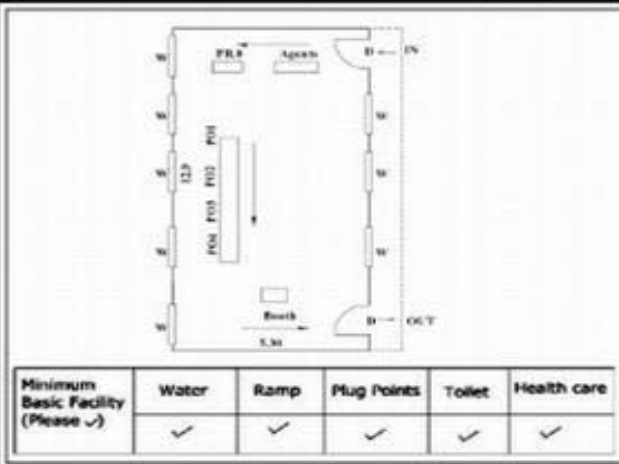

KRISHNAGIRI DISTRICT - கிருஷ்ணகிரி மாவட்டம்
53. Krishnagiri Assembly Constituency - கிருஷ்ணகிரி சட்டமன்ற தொகுதி
233 - Panchayat Union Primary School, Ramapuram - 635 112
233 - ஊராட்சி ஒன்றிய துவக்கப்பள்ளி, ராமபுரம் - 635 112

53-கிருஷ்ணகிரி சட்டமன்ற தொகுதி

வாக்காளர் பட்டியல் - 2018

பாகம் எண் 233

தொடர்ச்சி...

பிரிவு: 1-செளட்டஹள்ளி (வ.கி) மற்றும் (ஊ) பள்ளிப்பட்டி வார்டு-3 , பின்கோடு : 635112

1	AXL1338672 வாக்காளர் பெயர்: சின்னசாமி தந்தை பெயர்: பெரியதம்பி புதியபழைய வீட்டு எண்: 1/- வயது: 43 இனம்: ஆண்	2	AXL1338821 வாக்காளர் பெயர்: கோபி தந்தை பெயர்: சின்னதம்பி புதியபழைய வீட்டு எண்: 1/3-55 வயது: 42 இனம்: ஆண்	3	AXL1498393 வாக்காளர் பெயர்: விஜியலட்சுமி கணவர் பெயர்: சரவணன் புதியபழைய வீட்டு எண்: 1/183 வயது: 39 இனம்: பெண்
4	AXL1338458 வாக்காளர் பெயர்: நஞ்சம்மாள் கணவர் பெயர்: வெங்கட்டராமன் புதியபழைய வீட்டு எண்: 1/- வயது: 36 இனம்: பெண்	5	AXL1212927 வாக்காளர் பெயர்: மாதா தந்தை பெயர்: பெருமாள் புதியபழைய வீட்டு எண்: 1/3-200 வயது: 36 இனம்: ஆண்	6	AXL1338771 வாக்காளர் பெயர்: குமார் தந்தை பெயர்: சின்னதம்பி புதியபழைய வீட்டு எண்: 1/3-112 வயது: 33 இனம்: ஆண்
7	AXL1212901 வாக்காளர் பெயர்: முருகம்மாள் கணவர் பெயர்: மாதா புதியபழைய வீட்டு எண்: 1/32-200 வயது: 32 இனம்: பெண்	8	AXL1338599 வாக்காளர் பெயர்: ஆனந்தன் தந்தை பெயர்: வேடியப்பன் புதியபழைய வீட்டு எண்: 1/- வயது: 32 இனம்: ஆண்	9	AXL1338219 வாக்காளர் பெயர்: பத்மா கணவர் பெயர்: வேடி புதியபழைய வீட்டு எண்: 1/- வயது: 31 இனம்: பெண்
10	AXL1338722 வாக்காளர் பெயர்: திபா கணவர் பெயர்: சம்பத் புதியபழைய வீட்டு எண்: 1/2-295 வயது: 30 இனம்: பெண்	11	AXL1212992 வாக்காளர் பெயர்: மீனா கணவர் பெயர்: ரவி புதியபழைய வீட்டு எண்: 1/2-255 வயது: 29 இனம்: பெண்	12	AXL1213008 வாக்காளர் பெயர்: ராஜேஷ் தந்தை பெயர்: ராஜ் புதியபழைய வீட்டு எண்: 1/2-339 வயது: 29 இனம்: ஆண்
13	AXL1470608 வாக்காளர் பெயர்: சம்பத் தந்தை பெயர்: சண்முகம் புதியபழைய வீட்டு எண்: 1/87 வயது: 29 இனம்: ஆண்	14	AXL1470574 வாக்காளர் பெயர்: கலையரசி கணவர் பெயர்: கோவிந்தசாமி புதியபழைய வீட்டு எண்: 1/2-142 வயது: 29 இனம்: பெண்	15	AXL1560515 வாக்காளர் பெயர்: சிலம்பரசி கணவர் பெயர்: இலயராஜா புதியபழைய வீட்டு எண்: 1/NA வயது: 28 இனம்: பெண்
16	AXL1470624 வாக்காளர் பெயர்: ஜோதி கணவர் பெயர்: செந்தில் புதியபழைய வீட்டு எண்: 1/na வயது: 28 இனம்: பெண்	17	AXL1470582 வாக்காளர் பெயர்: அமுதா கணவர் பெயர்: மணிவேல் புதியபழைய வீட்டு எண்: 1/3-261 வயது: 28 இனம்: பெண்	18	AXL1470558 வாக்காளர் பெயர்: ஜோதி கணவர் பெயர்: சம்பத் புதியபழைய வீட்டு எண்: 1/87 வயது: 28 இனம்: பெண்
19	AXL1213016 வாக்காளர் பெயர்: ராஜலட்சுமி தந்தை பெயர்: ராஜ் புதியபழைய வீட்டு எண்: 1/2-339 வயது: 27 இனம்: பெண்	20	AXL0931089 வாக்காளர் பெயர்: செந்தில் தந்தை பெயர்: தேவராஜ் புதியபழைய வீட்டு எண்: 1/- வயது: 27 இனம்: ஆண்	21	AXL1338623 வாக்காளர் பெயர்: தமிழ்செல்வி கணவர் பெயர்: ஆனந்தன் புதியபழைய வீட்டு எண்: 1/- வயது: 27 இனம்: பெண்
22	AXL1338797 வாக்காளர் பெயர்: சுதா கணவர் பெயர்: ராஜா புதியபழைய வீட்டு எண்: 1/3-136 வயது: 27 இனம்: பெண்	23	AXL1212935 வாக்காளர் பெயர்: அருள் தந்தை பெயர்: சுப்பிரமணி புதியபழைய வீட்டு எண்: 1/2-3240 வயது: 26 இனம்: ஆண்	24	AXL1212893 வாக்காளர் பெயர்: வேடியப்பன் தந்தை பெயர்: முனியப்பன் புதியபழைய வீட்டு எண்: 1/2-328 வயது: 25 இனம்: ஆண்
25	AXL1338805 வாக்காளர் பெயர்: ரங்கநாதன் தந்தை பெயர்: காவேரி புதியபழைய வீட்டு எண்: 1/2-44 வயது: 25 இனம்: ஆண்	26	AXL1338730 வாக்காளர் பெயர்: வெண்ணிலா கணவர் பெயர்: சபரி புதியபழைய வீட்டு எண்: 1/4-600 வயது: 25 இனம்: பெண்	27	AXL1338508 வாக்காளர் பெயர்: ஆனந்தி கணவர் பெயர்: பெரியசாமி புதியபழைய வீட்டு எண்: 1/- வயது: 24 இனம்: பெண்
28	AXL1213065 வாக்காளர் பெயர்: ரகமதமுதுல்லா தந்தை பெயர்: பவிர்சாயுபு புதியபழைய வீட்டு எண்: 1/4-164 வயது: 24 இனம்: ஆண்	29	AXL1213024 வாக்காளர் பெயர்: அப்பாதுரை தந்தை பெயர்: மணி புதியபழைய வீட்டு எண்: 1/3-103 வயது: 24 இனம்: ஆண்	30	AXL1470640 வாக்காளர் பெயர்: ஜிபினா கணவர் பெயர்: அப்துல்மஜித் புதியபழைய வீட்டு எண்: 1/3-163 வயது: 24 இனம்: பெண்