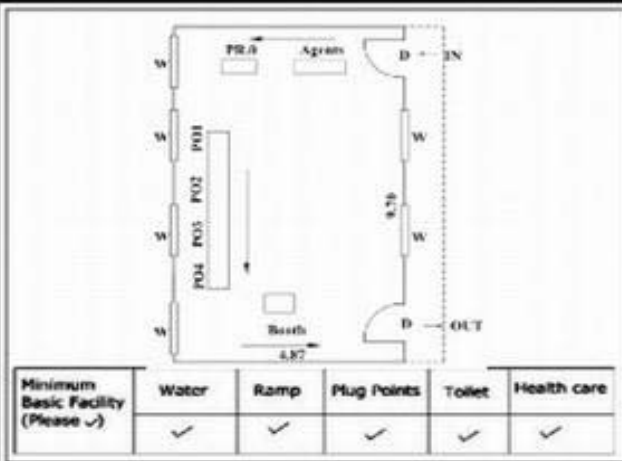

KRISHNAGIRI DISTRICT - கிருஷ்ணகிரி மாவட்டம்
53. Krishnagiri Assembly Constituency - கிருஷ்ணகிரி சட்டமன்ற தொகுதி
231 - Panchayat Union Primary School, Ramapuram - 635 112
231 - ஊராட்சி ஒன்றிய துவக்கப்பள்ளி, ராமபுரம் - 635 112

53-கிருஷ்ணகிரி சட்டமன்ற தொகுதி

வாக்காளர் பட்டியல் - 2018

பாகம் எண் 231

தொடர்ச்சி...

பிரிவு: 1-செளட்டஹள்ளி (வ.கி) மற்றும் (ஊ) புதூர் வார்டு 4 , பின்கோடு : 635112