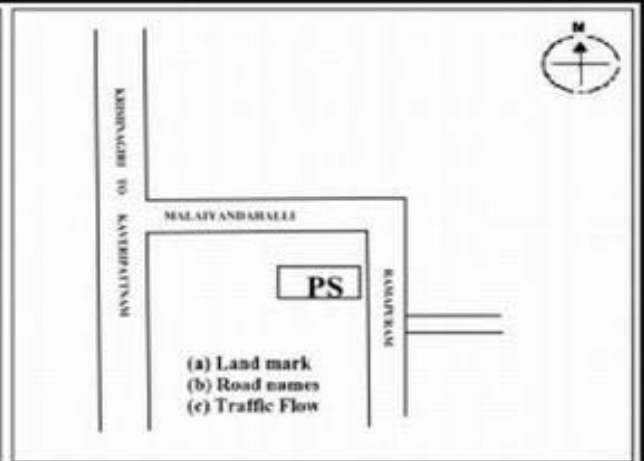

KRISHNAGIRI DISTRICT - கிருஷ்ணகிரி மாவட்டம்
53. Krishnagiri Assembly Constituency - கிருஷ்ணகிரி சட்டமன்ற தொகுதி
231 - Panchayat Union Primary School, Ramapuram - 635 112
231 - ஊராட்சி ஒன்றிய துவக்கப்பள்ளி, ராமபுரம் - 635 112

53-கிருஷ்ணகிரி சட்டமன்ற தொகுதி

வாக்காளர் பட்டியல் - 2018

பாகம் எண் 231

தொடர்ச்சி...

பிரிவு: 1-செளட்டஹள்ளி (வ.கி) மற்றும் (ஊ) புதூர் வார்டு 4 , பின்கோடு : 635112